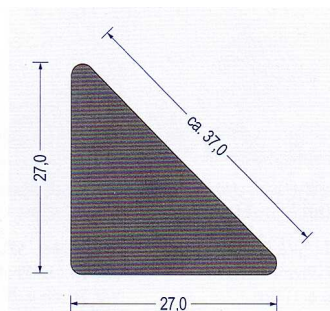

Art.-Nr. 2150024
EPDM schwarz
VE : 25 m Bund