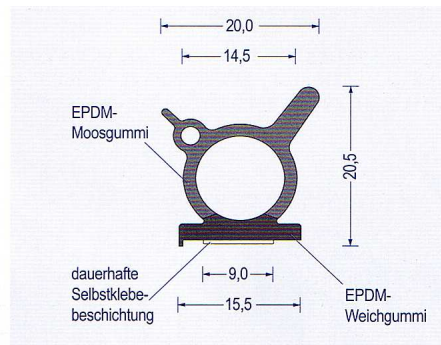

Doppelmeter m. Abrißkante

Art.-Nr. 2170003
 EPDM grau
 VE : 150 m Spule

Art.-Nr. 2170004
 EPDM grau sk*
 VE : 150 m Spule

Zellgummi - Sonderprofil SK

Art.-Nr. 2170005
 EPDM schwarz
 VE : 100 m Spule

Art.-Nr. 2170006
 EPDM schwarz sk*
 VE : 100 m Spule

Art.-Nr. 2172001
 EPDM(Krone) - grau sk*
 VE : 140 m Spule
 Doppelmeter m. Abrißkante

Art.-Nr. 2171001
 EPDM(P) - grau sk*
 VE : 100 m Spule
 Doppelmeter m. Abrißkante

Art.-Nr. 2171002
 EPDM(D) - weiß sk*
 VE : 200 m Spule
 Doppelmeter m. Abrißkante

Koextrusionsprofil

Art.-Nr. 2180001
 EPDM 70°/20° schwarz
 VE : 100 m Bund

Art.-Nr. 2180002
 EPDM schwarz skd*
 VE : 100 m Bund

Art.-Nr. 2180003
 EPDM schwarz skd*
 VE : 50 m Bund

sk* = selbstklebend einseitig als Montagehilfe
 skd* = dauerhaft selbstklebend (Acrylic Foam)