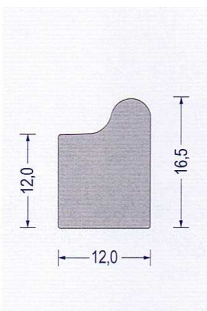

Art.-Nr. 2150020
 EPDM schwarz
 VE : 100 m Bund

Moosgummi - Zargenprofile

Teil 2

Art.-Nr. 2150021
 EPDM grau
 VE : 50 m Bund

Art.-Nr. 2150022
 EPDM grau
 VE : 50 m Bund

Art.-Nr. 2150023
 EPDM grau
 VE : 50 m Bund