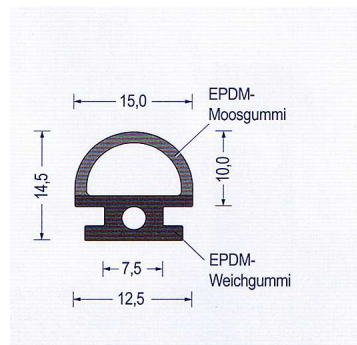

Doppelmeter m. Abrißkante

Art.-Nr. 2170003
 EPDM grau
 VE : 150 m Spule

Art.-Nr. 2170004
 EPDM grau sk*
 VE : 150 m Spule

Zellgummi - Sonderprofil SK

Art.-Nr. 2170005
 EPDM schwarz
 VE : 100 m Spule

Art.-Nr. 2170006
 EPDM schwarz sk*
 VE : 100 m Spule

Art.-Nr. 2172001
 EPDM(Krone) - grau sk*
 VE : 140 m Spule
 Doppelmeter m. Abrißkante

Art.-Nr. 2171001
 EPDM(P) - grau sk*
 VE : 100 m Spule
 Doppelmeter m. Abrißkante

Art.-Nr. 2171002
 EPDM(D) - weiß sk*
 VE : 200 m Spule
 Doppelmeter m. Abrißkante

Koextrusionsprofil

Art.-Nr. 2180001
 EPDM 70°/20° schwarz
 VE : 100 m Bund

Art.-Nr. 2180002
 EPDM schwarz skd*
 VE : 100 m Bund

Art.-Nr. 2180003
 EPDM schwarz skd*
 VE : 50 m Bund

sk* = selbstklebend einseitig als Montagehilfe
 skd* = dauerhaft selbstklebend (Acrylic Foam)