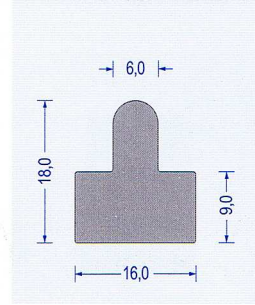

Moosgummi - Zargenprofile

Teil 1

Art.-Nr. 2150001
 EPDM grau
 VE : 50 m Bund

Art.-Nr. 2150002
 EPDM grau
 VE : 50 m Bund

Art.-Nr. 2150003
 EPDM schwarz
 VE : 50 m Bund

Art.-Nr. 2150004
 EPDM grau
 VE : 50 m Bund

Art.-Nr. 2172001
 EPDM(Krone) - grau sk*
 VE : 140 m Spule
 Doppelmeter m. Abrißkante

Art.-Nr. 2171001
 EPDM(P) - grau sk*
 VE : 100 m Spule
 Doppelmeter m. Abrißkante

Art.-Nr. 2171002
 EPDM(D) - weiß sk*
 VE : 200 m Spule
 Doppelmeter m. Abrißkante