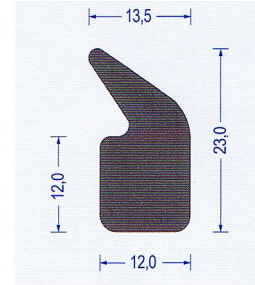

Art.-Nr. 2150009
CR schwarz
VE : 50 m Bund