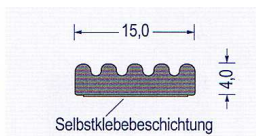

Doppelmeter m. Abrißkante

Art.-Nr. 2170003
 EPDM grau
 VE : 150 m Spule

Art.-Nr. 2170004
 EPDM grau sk*
 VE : 150 m Spule

Zellgummi - Sonderprofil SK

Art.-Nr. 2170005
 EPDM schwarz
 VE : 100 m Spule

Art.-Nr. 2170006
 EPDM schwarz sk*
 VE : 100 m Spule