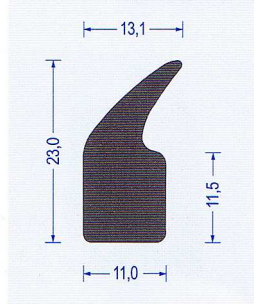

Moosgummi - Zargenprofile

Teil 1

Art.-Nr. 2150001
 EPDM grau
 VE : 50 m Bund

Art.-Nr. 2150002
 EPDM grau
 VE : 50 m Bund

Art.-Nr. 2150003
 EPDM schwarz
 VE : 50 m Bund

Art.-Nr. 2150004
 EPDM grau
 VE : 50 m Bund