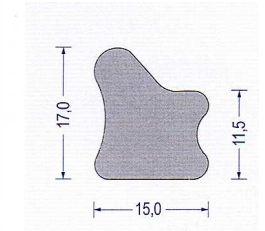

Art.-Nr. 2150015
EPDM grau
VE : 50 m Bund