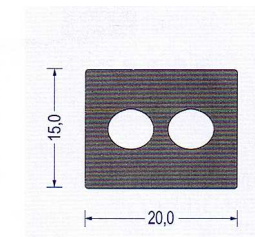

Art.-Nr. 2150015
 EPDM grau
 VE : 50 m Bund

Art.-Nr. 2150016
 EPDM - schwarz
 VE : 25 m Bund

Art.-Nr. 2150017
 EPDM schwarz eins. sk
 VE : 25 m Bund

Art.-Nr. 2150018
 EPDM schwarz
 VE : 50 m Bund

Art.-Nr. 2150019
 EPDM schwarz
 VE : 50 m Bund