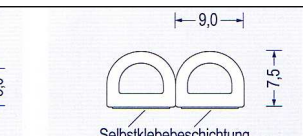

Art.-Nr. 2171002
EPDM(D) - weiß sk*
VE : 200 m Spule
Doppelmeter m. Abrißkante