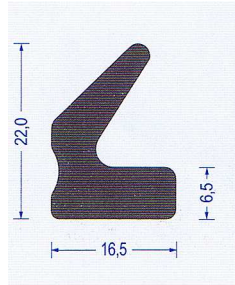

Art.-Nr. 2150006
EPDM schwarz
VE : 25 m Bund