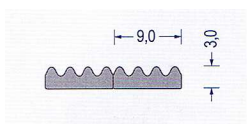

Moosgummi - Riefenprofile

Art.-Nr. 2170001
EPDM grau
VE : 300 m Spule

Doppelmeter m. Abrißkante