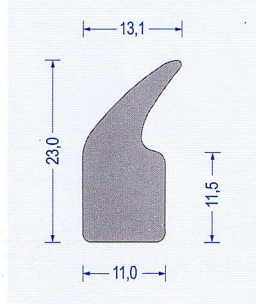

Moosgummi - Zargenprofile

Teil 1

Art.-Nr. 2150001
 EPDM grau
 VE : 50 m Bund

Art.-Nr. 2150002
 EPDM grau
 VE : 50 m Bund

Art.-Nr. 2150003
 EPDM schwarz
 VE : 50 m Bund

Art.-Nr. 2150004
 EPDM grau
 VE : 50 m Bund