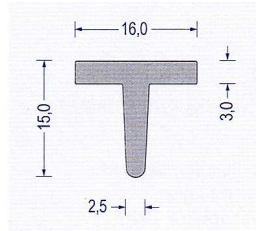

Art.-Nr. 2150012
EPDM - grau
VE : 25 m Bund