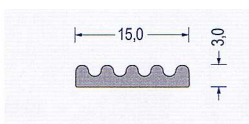

Art.-Nr. 2170003
EPDM grau
VE : 150 m Spule