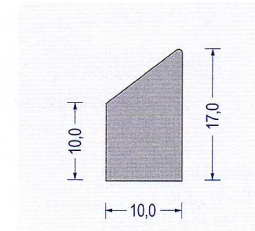

Art.-Nr. 2150014
NR - grau
VE : 100 m Bund