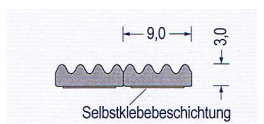

Art.-Nr. 2150024
 EPDM schwarz
 VE : 25 m Bund

Art.-Nr. 2150025
 EPDM schwarz
 VE : 25 m Bund

Moosgummi - Riefenprofile

Art.-Nr. 2170001
 EPDM grau
 VE : 300 m Spule

Doppelmeter m. Abrißkante

Art.-Nr. 2170002
 EPDM grau sk*
 VE : 300 m Spule