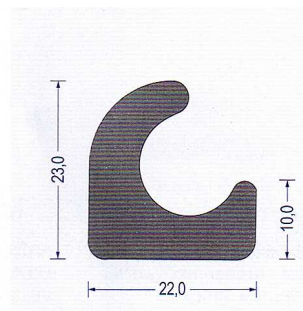

Art.-Nr. 2150025
EPDM schwarz
VE : 25 m Bund

Moosgummi - Riefenprofile

Doppelmeter m. Abrißkante

Doppelmeter m. Abrißkante

Zellgummi - Sonderprofil SK