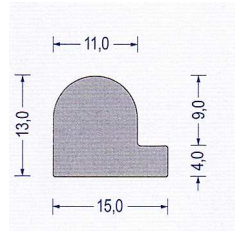

Art.-Nr. 2150011
EPDM - grau
VE : 50 m Bund