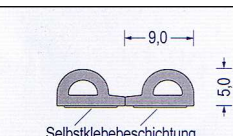

Art.-Nr. 2171001
EPDM(P) - grau sk*
VE : 100 m Spule
Doppelmeter m. Abrißkante