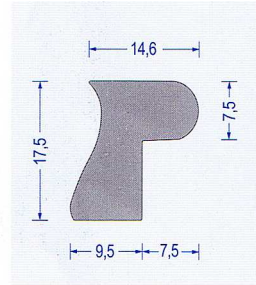

Art.-Nr. 2150007
EPDM grau
VE : 50 m Bund