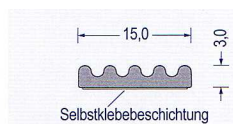

Art.-Nr. 2170004
EPDM grau sk*
VE : 150 m Spule

Zellgummi - Sonderprofil SK