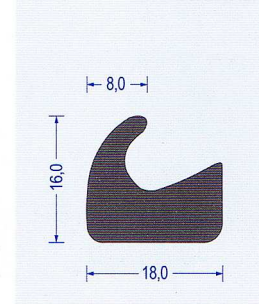

Moosgummi - Zargenprofile

Teil 1

Art.-Nr. 2150001
 EPDM grau
 VE : 50 m Bund

Art.-Nr. 2150002
 EPDM grau
 VE : 50 m Bund

Art.-Nr. 2150003
 EPDM schwarz
 VE : 50 m Bund

Art.-Nr. 2150004
 EPDM grau
 VE : 50 m Bund