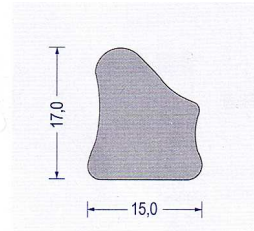

Art.-Nr. 2150013
EPDM - grau
VE : 50 m Bund