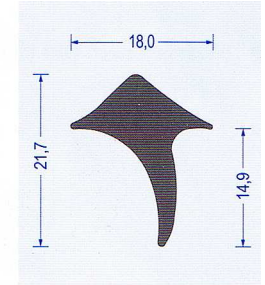

Art.-Nr. 2150010
EPDM schwarz
VE : 50 m Bund