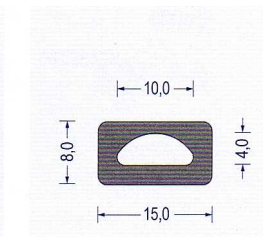

Art.-Nr. 2150015
 EPDM grau
 VE : 50 m Bund

Art.-Nr. 2150016
 EPDM - schwarz
 VE : 25 m Bund

Art.-Nr. 2150017
 EPDM schwarz eins. sk
 VE : 25 m Bund

Art.-Nr. 2150018
 EPDM schwarz
 VE : 50 m Bund

Art.-Nr. 2150019
 EPDM schwarz
 VE : 50 m Bund