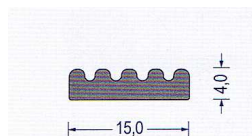

Doppelmeter m. Abrißkante

Art.-Nr. 2170003
 EPDM grau
 VE : 150 m Spule

Art.-Nr. 2170004
 EPDM grau sk*
 VE : 150 m Spule

Zellgummi - Sonderprofil SK

Art.-Nr. 2170005
 EPDM schwarz
 VE : 100 m Spule

Art.-Nr. 2170006
 EPDM schwarz sk*
 VE : 100 m Spule