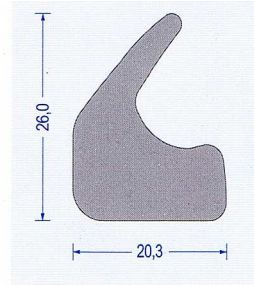

Art.-Nr. 2150008
EPDM grau
VE : 25 m Bund