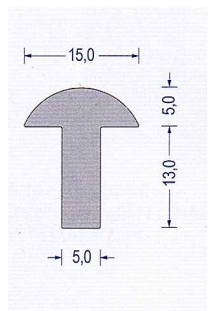

Moosgummi - Zargenprofile

Teil 2

Art.-Nr. 2150021
EPDM grau
VE : 50 m Bund