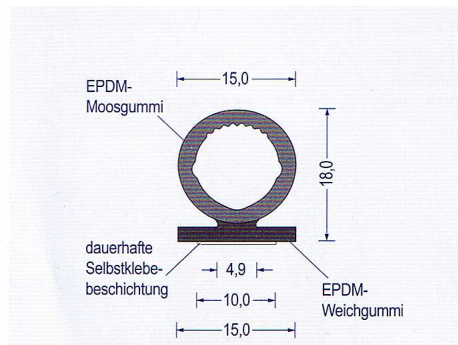

Doppelmeter m. Abrißkante

Art.-Nr. 2170003
 EPDM grau
 VE : 150 m Spule

Art.-Nr. 2170004
 EPDM grau sk*
 VE : 150 m Spule

Zellgummi - Sonderprofil SK

Art.-Nr. 2170005
 EPDM schwarz
 VE : 100 m Spule

Art.-Nr. 2170006
 EPDM schwarz sk*
 VE : 100 m Spule

Art.-Nr. 2172001
 EPDM(Krone) - grau sk*
 VE : 140 m Spule
 Doppelmeter m. Abrißkante

Art.-Nr. 2171001
 EPDM(P) - grau sk*
 VE : 100 m Spule
 Doppelmeter m. Abrißkante

Art.-Nr. 2171002
 EPDM(D) - weiß sk*
 VE : 200 m Spule
 Doppelmeter m. Abrißkante

Koextrusionsprofil

Art.-Nr. 2180001
 EPDM 70°/20° schwarz
 VE : 100 m Bund

Art.-Nr. 2180002
 EPDM schwarz skd*
 VE : 100 m Bund

Art.-Nr. 2180003
 EPDM schwarz skd*
 VE : 50 m Bund

sk* = selbstklebend einseitig als Montagehilfe
 skd* = dauerhaft selbstklebend (Acrylic Foam)