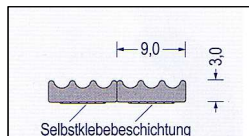

Doppelmeter m. Abrißkante

Art.-Nr. 2170003
 EPDM grau
 VE : 150 m Spule

Art.-Nr. 2170004
 EPDM grau sk*
 VE : 150 m Spule

Zellgummi - Sonderprofil SK

Art.-Nr. 2170005
 EPDM schwarz
 VE : 100 m Spule

Art.-Nr. 2170006
 EPDM schwarz sk*
 VE : 100 m Spule