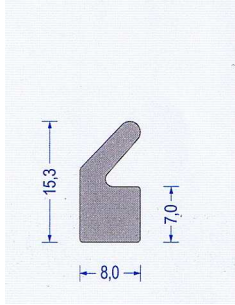

Moosgummi - Zargenprofile

Teil 1

Art.-Nr. 2150001
 EPDM grau
 VE : 50 m Bund

Art.-Nr. 2150002
 EPDM grau
 VE : 50 m Bund

Art.-Nr. 2150003
 EPDM schwarz
 VE : 50 m Bund

Art.-Nr. 2150004
 EPDM grau
 VE : 50 m Bund