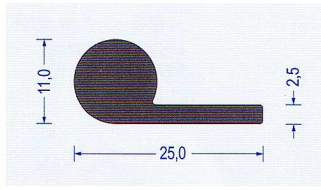

Art.-Nr. 2140010
EPDM schwarz
VE : 50 m Bund

Art.-Nr. 2140011
EPDM grau
VE : 25 m Bund

Art.-Nr. 2140012
EPDM schwarz
VE : 50 m Bund

Moosgummi - Winkelprofile

Art.-Nr. 2160001
EPDM schwarz
VE : 50 m Bund

Art.-Nr. 2160002
EPDM schwarz
VE : 25 m Bund