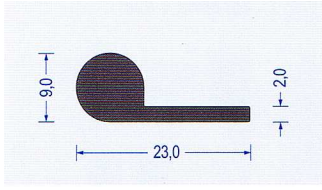

Moosgummi Fahnenprofile / Kederprofil , Notenprofil

Art.-Nr. 2140001
EPDM schwarz
VE : 100 m Bund

Art.-Nr. 2140002
EPDM schwarz
VE : 100 m Bund

Art.-Nr. 2140003
EPDM schwarz
VE : 50 m Bund

Art.-Nr. 2140004
EPDM grau
VE : 50 m Bund