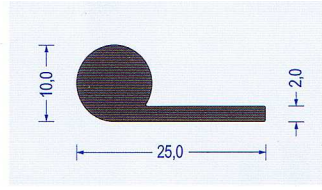

Art.-Nr. 2140007
EPDM schwarz
VE : 50 m Bund