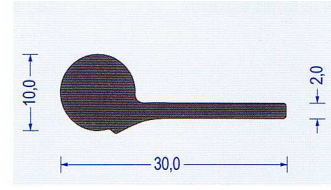

Moosgummi Fahnenprofile / Kederprofil , Notenprofil

Art.-Nr. 2140001
EPDM schwarz
VE : 100 m Bund

Art.-Nr. 2140002
EPDM schwarz
VE : 100 m Bund

Art.-Nr. 2140003
EPDM schwarz
VE : 50 m Bund

Art.-Nr. 2140004
EPDM grau
VE : 50 m Bund

Art.-Nr. 2140005
EPDM schwarz
VE : 50 m Bund

Art.-Nr. 2140006
EPDM schwarz
VE : 50 m Bund

Art.-Nr. 2140007
EPDM schwarz
VE : 50 m Bund

Art.-Nr. 2140008
EPDM schwarz
VE : 50 m Bund

Art.-Nr. 2140009
EPDM grau
VE : 25 m Bund