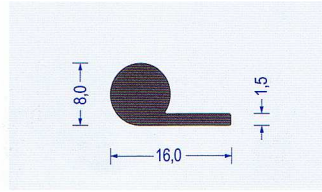

Moosgummi Fahnenprofile / Kederprofil , Notenprofil

Art.-Nr. 2140001
EPDM schwarz
VE : 100 m Bund

Art.-Nr. 2140002
EPDM schwarz
VE : 100 m Bund

Art.-Nr. 2140003
EPDM schwarz
VE : 50 m Bund

Art.-Nr. 2140004
EPDM grau
VE : 50 m Bund

Art.-Nr. 2160003
EPDM schwarz
VE : 25 m Bund