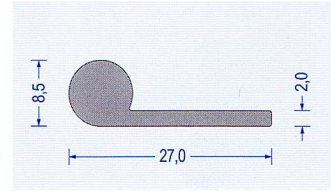

Moosgummi Fahnenprofile / Kederprofil , Notenprofil

Art.-Nr. 2140001
EPDM schwarz
VE : 100 m Bund

Art.-Nr. 2140002
EPDM schwarz
VE : 100 m Bund

Art.-Nr. 2140003
EPDM schwarz
VE : 50 m Bund

Art.-Nr. 2140004
EPDM grau
VE : 50 m Bund