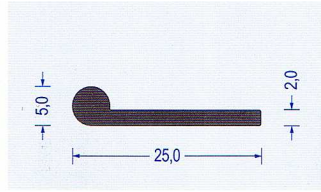

Moosgummi Fahnenprofile / Kederprofil , Notenprofil

Art.-Nr. 2140001
EPDM schwarz
VE : 100 m Bund

Art.-Nr. 2140002
EPDM schwarz
VE : 100 m Bund

Art.-Nr. 2140003
EPDM schwarz
VE : 50 m Bund

Art.-Nr. 2140004
EPDM grau
VE : 50 m Bund