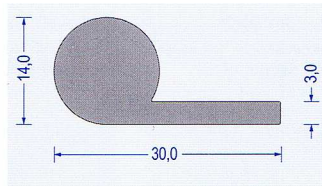

Art.-Nr. 2140010
EPDM schwarz
VE : 50 m Bund

Art.-Nr. 2140011
EPDM grau
VE : 25 m Bund

Art.-Nr. 2140012
EPDM schwarz
VE : 50 m Bund

Moosgummi - Winkelprofile

Art.-Nr. 2160001
EPDM schwarz
VE : 50 m Bund

Art.-Nr. 2160002
EPDM schwarz
VE : 25 m Bund