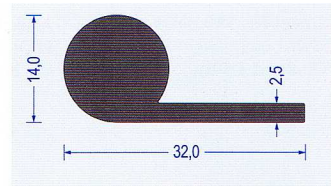

Art.-Nr. 2140010
EPDM schwarz
VE : 50 m Bund

Art.-Nr. 2140011
EPDM grau
VE : 25 m Bund

Art.-Nr. 2140012
EPDM schwarz
VE : 50 m Bund

Moosgummi - Winkelprofile

Art.-Nr. 2160001
EPDM schwarz
VE : 50 m Bund

Art.-Nr. 2160002
EPDM schwarz
VE : 25 m Bund