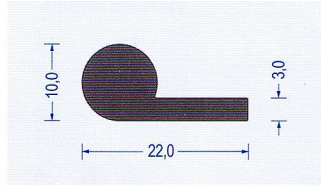

Art.-Nr. 2140006
EPDM schwarz
VE : 50 m Bund