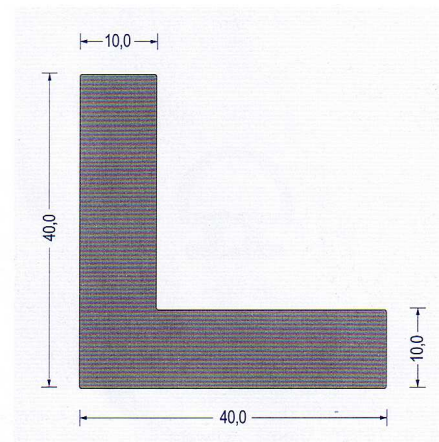

Art.-Nr. 2140010
EPDM schwarz
VE : 50 m Bund

Art.-Nr. 2140011
EPDM grau
VE : 25 m Bund

Art.-Nr. 2140012
EPDM schwarz
VE : 50 m Bund

Moosgummi - Winkelprofile

Art.-Nr. 2160001
EPDM schwarz
VE : 50 m Bund

Art.-Nr. 2160002
EPDM schwarz
VE : 25 m Bund