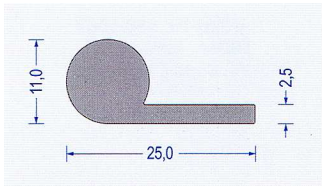

Art.-Nr. 2140009
EPDM grau
VE : 25 m Bund