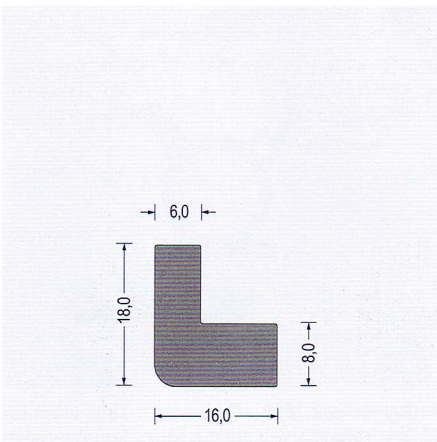

Art.-Nr. 2140010
EPDM schwarz
VE : 50 m Bund

Art.-Nr. 2140011
EPDM grau
VE : 25 m Bund

Art.-Nr. 2140012
EPDM schwarz
VE : 50 m Bund

Moosgummi - Winkelprofile

Art.-Nr. 2160001
EPDM schwarz
VE : 50 m Bund

Art.-Nr. 2160002
EPDM schwarz
VE : 25 m Bund