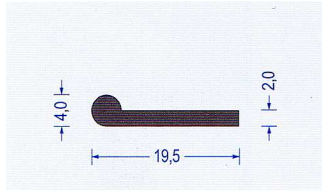

Moosgummi Fahnenprofile / Kederprofil , Notenprofil

Art.-Nr. 2140001
EPDM schwarz
VE : 100 m Bund

Art.-Nr. 2140002
EPDM schwarz
VE : 100 m Bund

Art.-Nr. 2140003
EPDM schwarz
VE : 50 m Bund

Art.-Nr. 2140004
EPDM grau
VE : 50 m Bund