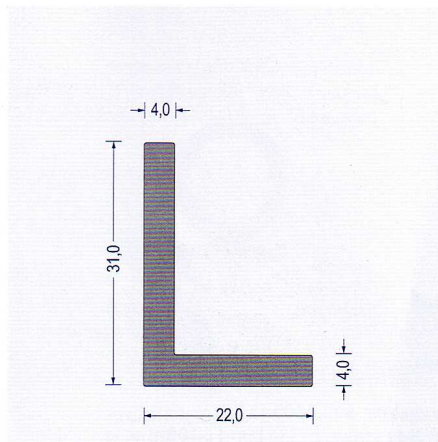

Art.-Nr. 2140010
EPDM schwarz
VE : 50 m Bund

Art.-Nr. 2140011
EPDM grau
VE : 25 m Bund

Art.-Nr. 2140012
EPDM schwarz
VE : 50 m Bund

Moosgummi - Winkelprofile

Art.-Nr. 2160001
EPDM schwarz
VE : 50 m Bund

Art.-Nr. 2160002
EPDM schwarz
VE : 25 m Bund