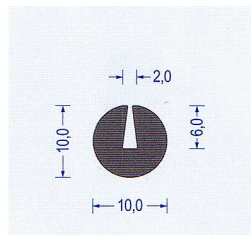

Art.-Nr. 2120007
EPDM schwarz
VE : 50 m Bund