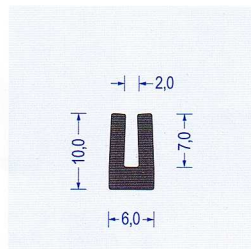

Art.-Nr. 2130003
EPDM schwarz
VE : 100 m Bund