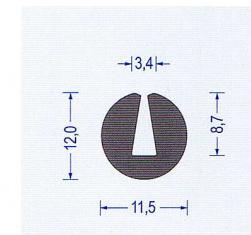

Art.-Nr. 2120010
EPDM schwarz
VE : 50 m Bund