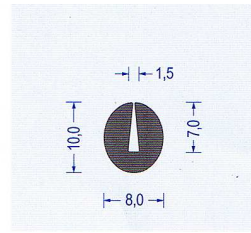

Moosgummi U - Rundprofile

Art.-Nr. 2120001
 EPDM schwarz
 VE : 50 m Bund

Art.-Nr. 2120002
 EPDM schwarz
 VE : 200 m Bund

Art.-Nr. 2120003
 EPDM schwarz
 VE : 100 m Bund

Art.-Nr. 2120004
 EPDM schwarz
 VE : 50 m Bund