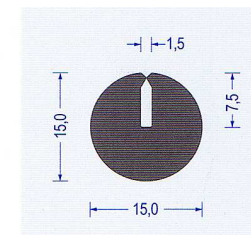

Art.-Nr. 2120010
 EPDM schwarz
 VE : 50 m Bund

Art.-Nr. 2120011
 NBR - schwarz
 VE : 50 m Bund

Art.-Nr. 2120012
 EPDM schwarz
 VE : 50 m Bund

Art.-Nr. 2120013
 EPDM schwarz
 VE : 50 m Bund

Art.-Nr. 2120014
 EPDM schwarz
 VE : 50 m Bund

Art.-Nr. 2120015
 EPDM schwarz
 VE : 50 m Bund

Art.-Nr. 2120016
 EPDM schwarz
 VE : 25 m Bund

Art.-Nr. 2120017
 EPDM schwarz
 VE : 25 m Bund

Art.-Nr. 2120018
 EPDM schwarz
 VE : 50 m Bund

Moosgummi U - Profile