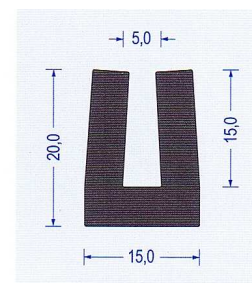

Art.-Nr. 2130011
EPDM grau
VE : 50 m Bund

Art.-Nr. 2130012
EPDM schwarz
VE : 50 m Bund

Art.-Nr. 2130013
EPDM schwarz
VE : 50 m Bund

Art.-Nr. 2130014
EPDM schwarz
VE : 50 m Bund

Art.-Nr. 2130015
EPDM schwarz
VE : 50 m Bund

Art.-Nr. 2130016
NBR schwarz
VE : 50 m Bund

Art.-Nr. 2130017
EPDM schwarz
VE : 25 m Bund

Art.-Nr. 2130018
EPDM schwarz
VE : 50 m Bund