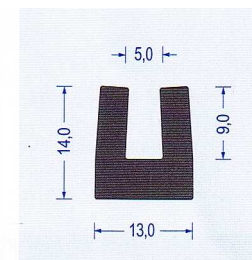

Art.-Nr. 2130014
EPDM schwarz
VE : 50 m Bund