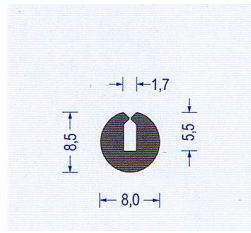

Moosgummi U - Rundprofile

Art.-Nr. 2120001
 EPDM schwarz
 VE : 50 m Bund

Art.-Nr. 2120002
 EPDM schwarz
 VE : 200 m Bund

Art.-Nr. 2120003
 EPDM schwarz
 VE : 100 m Bund

Art.-Nr. 2120004
 EPDM schwarz
 VE : 50 m Bund