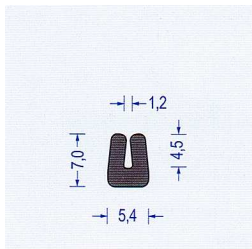

Art.-Nr. 2120015
 EPDM schwarz
 VE : 50 m Bund

Art.-Nr. 2120016
 EPDM schwarz
 VE : 25 m Bund

Art.-Nr. 2120017
 EPDM schwarz
 VE : 25 m Bund

Art.-Nr. 2120018
 EPDM schwarz
 VE : 50 m Bund

Moosgummi U - Profile