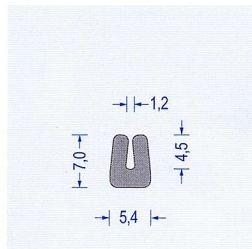

Art.-Nr. 2130002
EPDM schwarz
VE : 100 m Bund