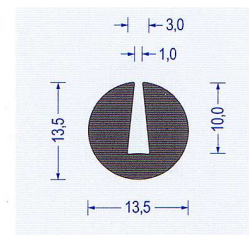

Art.-Nr. 2120014
EPDM schwarz
VE : 50 m Bund