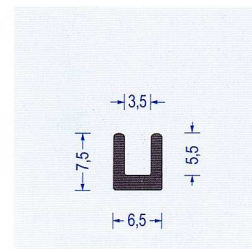

Art.-Nr. 2130004
EPDM schwarz
VE : 100 m Bund