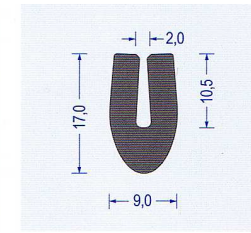

Moosgummi U - Rundprofile

Art.-Nr. 2120001
 EPDM schwarz
 VE : 50 m Bund

Art.-Nr. 2120002
 EPDM schwarz
 VE : 200 m Bund

Art.-Nr. 2120003
 EPDM schwarz
 VE : 100 m Bund

Art.-Nr. 2120004
 EPDM schwarz
 VE : 50 m Bund