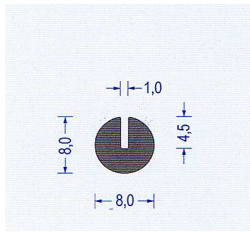

Moosgummi U - Rundprofile

Art.-Nr. 2120001
 EPDM schwarz
 VE : 50 m Bund

Art.-Nr. 2120002
 EPDM schwarz
 VE : 200 m Bund

Art.-Nr. 2120003
 EPDM schwarz
 VE : 100 m Bund

Art.-Nr. 2120004
 EPDM schwarz
 VE : 50 m Bund