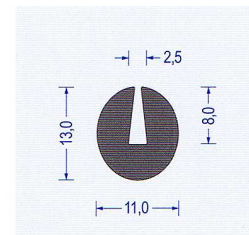

Art.-Nr. 2120005
 EPDM schwarz
 VE : 50 m Bund

Art.-Nr. 2120006
 EPDM schwarz
 VE : 50 m Bund

Art.-Nr. 2120007
 EPDM schwarz
 VE : 50 m Bund

Art.-Nr. 2120008
 EPDM schwarz
 VE : 50 m Bund

Art.-Nr. 2120009
 EPDM schwarz
 VE : 50 m Bund