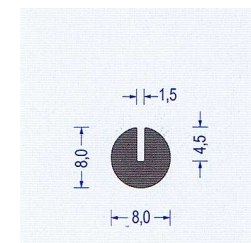

Art.-Nr. 2120018
EPDM schwarz
VE : 50 m Bund