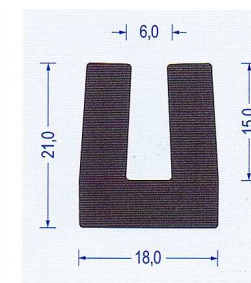

Art.-Nr. 2130011
EPDM grau
VE : 50 m Bund

Art.-Nr. 2130012
EPDM schwarz
VE : 50 m Bund

Art.-Nr. 2130013
EPDM schwarz
VE : 50 m Bund

Art.-Nr. 2130014
EPDM schwarz
VE : 50 m Bund

Art.-Nr. 2130015
EPDM schwarz
VE : 50 m Bund

Art.-Nr. 2130016
NBR schwarz
VE : 50 m Bund

Art.-Nr. 2130017
EPDM schwarz
VE : 25 m Bund

Art.-Nr. 2130018
EPDM schwarz
VE : 50 m Bund