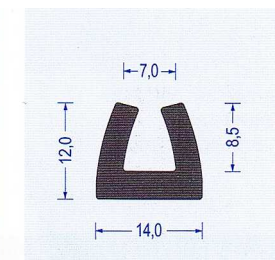

Art.-Nr. 2130011
EPDM grau
VE : 50 m Bund

Art.-Nr. 2130012
EPDM schwarz
VE : 50 m Bund

Art.-Nr. 2130013
EPDM schwarz
VE : 50 m Bund

Art.-Nr. 2130014
EPDM schwarz
VE : 50 m Bund

Art.-Nr. 2130015
EPDM schwarz
VE : 50 m Bund

Art.-Nr. 2130016
NBR schwarz
VE : 50 m Bund

Art.-Nr. 2130017
EPDM schwarz
VE : 25 m Bund

Art.-Nr. 2130018
EPDM schwarz
VE : 50 m Bund