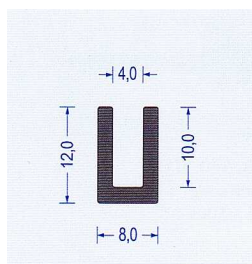

Art.-Nr. 2130001
EPDM schwarz
VE : 200 m Bund

Art.-Nr. 2130002
EPDM schwarz
VE : 100 m Bund

Art.-Nr. 2130003
EPDM schwarz
VE : 100 m Bund

Art.-Nr. 2130004
EPDM schwarz
VE : 100 m Bund

Art.-Nr. 2130005
EPDM schwarz
VE : 50 m Bund