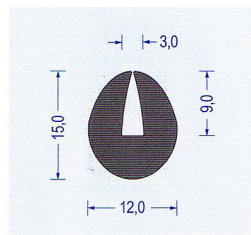

Art.-Nr. 2120012
EPDM schwarz
VE : 50 m Bund