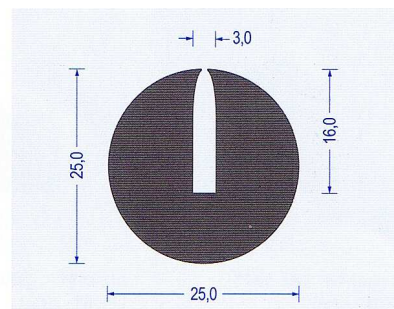

Art.-Nr. 2120015
 EPDM schwarz
 VE : 50 m Bund

Art.-Nr. 2120016
 EPDM schwarz
 VE : 25 m Bund

Art.-Nr. 2120017
 EPDM schwarz
 VE : 25 m Bund

Art.-Nr. 2120018
 EPDM schwarz
 VE : 50 m Bund

Moosgummi U - Profile