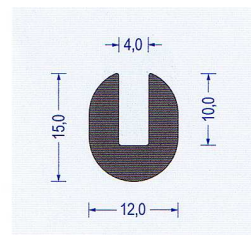

Art.-Nr. 2120013
EPDM schwarz
VE : 50 m Bund