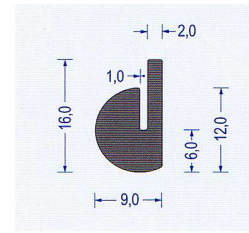

Moosgummi U - Rundprofile

Art.-Nr. 2120001
 EPDM schwarz
 VE : 50 m Bund

Art.-Nr. 2120002
 EPDM schwarz
 VE : 200 m Bund

Art.-Nr. 2120003
 EPDM schwarz
 VE : 100 m Bund

Art.-Nr. 2120004
 EPDM schwarz
 VE : 50 m Bund