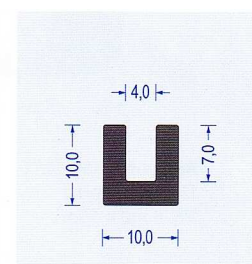

Art.-Nr. 2130009
EPDM schwarz
VE : 50 m Bund