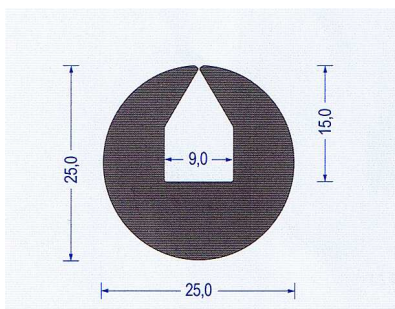

Art.-Nr. 2120015
 EPDM schwarz
 VE : 50 m Bund

Art.-Nr. 2120016
 EPDM schwarz
 VE : 25 m Bund

Art.-Nr. 2120017
 EPDM schwarz
 VE : 25 m Bund

Art.-Nr. 2120018
 EPDM schwarz
 VE : 50 m Bund

Moosgummi U - Profile