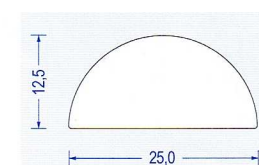

Art.-Nr. 2780013  
 Halbrundprofil weiß  
 VE : 25 m Bund

Art.-Nr. 2780014  
 Halbrundprofil rotbraun  
 VE : 25 m Bund

Art.-Nr. 2780015  
 Halbrundprofil weiß  
 25 °Shore A  
 VE : 25 m Bund

Art.-Nr. 2780016  
 Halbrundprofil weiß  
 VE : 25 m Bund

Art.-Nr. 2780017  
 Halbrundprofil anthrazit  
 VE : 25 m Bund

Art.-Nr. 2780018  
 U-Profil weiß  
 VE : 25 m Bund

Art.-Nr. 2780019  
 Halbrundprofil rotbraun  
 VE : 50 m Bund

Art.-Nr. 2780020  
 Halbrundprofil weiß  
 VE : 25 m Bund

Art.-Nr. 2780021  
 Halbrundprofil weiß  
 VE : 25 m Bund

Art.-Nr. 2780022  
 Halbrundprofil weiß  
 VE : 25 m Bund

Viele Silikonschaumprofile können selbstklebend ausgeführt werden

Toleranzen nach DIN ISO 3302-1 E3, mindestens jedoch  $\pm 10\%$   
 Irrtümer und Änderungen vorbehalten