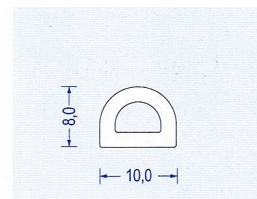

**Silikonschaum Vierkant - Profil 278** weiß / Selbstklebung**Silikon Rechteck - Profil** geschlossenzelliger Silikonschaum mit Außenhaut**Härte** ca. 10- 15°Shore A**Eigenschaften:** gutes Rückstellvermögen, physiologisch rein  
und bakteriologisch indifferent, gut beständig gegen Witterung, Alterung,  
mäßig beständig gegen Öle und Fette**Temperaturbeständigkeit** bis +180 °C,**Toleranz** nach DIN 3302-1 E3**Einseitig selbstklebend** als Montagehilfe auf der Breitseite ausgerüstet.

## Silikonschaum - Sonderprofile

Art.-Nr. 2780001  
 Kronenprofil weiß  
 VE : 50 m Bund

Art.-Nr. 2780002  
 Lippenprofil weiß  
 VE : 25 m Bund

Art.-Nr. 2780003  
 Sonderprofil weiß  
 VE : 25 m Bund

Art.-Nr. 2780004  
 Hohlkammerprofil weiß  
 VE : 50 m Bund