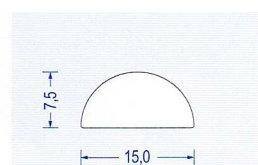

Art.-Nr. 2780013  
 Halbrundprofil weiß  
 VE : 25 m Bund

Art.-Nr. 2780014  
 Halbrundprofil rotbraun  
 VE : 25 m Bund

Art.-Nr. 2780015  
 Halbrundprofil weiß  
 25 °Shore A  
 VE : 25 m Bund

Art.-Nr. 2780016  
 Halbrundprofil weiß  
 VE : 25 m Bund

Art.-Nr. 2780017  
 Halbrundprofil anthrazit  
 VE : 25 m Bund

Art.-Nr. 2780018  
 U-Profil weiß  
 VE : 25 m Bund

Art.-Nr. 2780019  
 Halbrundprofil rotbraun  
 VE : 50 m Bund

Art.-Nr. 2780020  
 Halbrundprofil weiß  
 VE : 25 m Bund