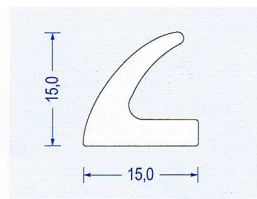

Art.-Nr. 2780003
Sonderprofil weiß
VE : 25 m Bund