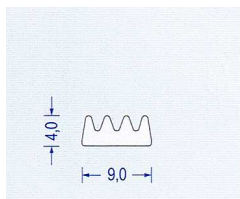

Silikonschaum - Sonderprofile

Art.-Nr. 2780001
Kronenprofil weiß
VE : 50 m Bund