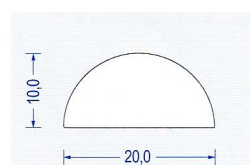

Art.-Nr. 2780013  
 Halbrundprofil weiß  
 VE : 25 m Bund

Art.-Nr. 2780014  
 Halbrundprofil rotbraun  
 VE : 25 m Bund

Art.-Nr. 2780015  
 Halbrundprofil weiß  
 25 °Shore A  
 VE : 25 m Bund

Art.-Nr. 2780016  
 Halbrundprofil weiß  
 VE : 25 m Bund

Art.-Nr. 2780017  
 Halbrundprofil anthrazit  
 VE : 25 m Bund

Art.-Nr. 2780018  
 U-Profil weiß  
 VE : 25 m Bund

Art.-Nr. 2780019  
 Halbrundprofil rotbraun  
 VE : 50 m Bund

Art.-Nr. 2780020  
 Halbrundprofil weiß  
 VE : 25 m Bund

Art.-Nr. 2780021  
 Halbrundprofil weiß  
 VE : 25 m Bund

Art.-Nr. 2780022  
 Halbrundprofil weiß  
 VE : 25 m Bund

Viele Silikonschaumprofile können selbstklebend ausgeführt werden

Toleranzen nach DIN ISO 3302-1 E3, mindestens jedoch  $\pm 10\%$   
 Irrtümer und Änderungen vorbehalten