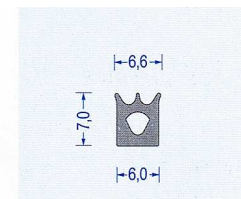

Artikel-Nr.	Stärke mm	Breite mm	Verpackung	Abbildung
2780210	2	10	Bund à 25 m	
2780215	2	15	Bund à 25 m	
2780220	2	20	Bund à 25 m	
2780310	3	10	Bund à 25 m	
2780315	3	15	Bund à 25 m	
2780320	3	20	Bund à 25 m	
2780330	3	30	Bund à 25 m	
2780405	4	5	Bund à 100 m	
2780406	4	6	Bund à 100 m	
2780410	4	10	Bund à 25 m	
2780415	4	15	Bund à 25 m	
2780430	4	30	Bund à 25 m	
2780510	5	10	Bund à 25 m	
2780515	5	15	Bund à 25 m	
2780520	5	20	Bund à 25 m	
2780525	5	25	Bund à 25 m	
2780530	5	30	Bund à 25 m	
2780540	5	40	Bund à 25 m	
2780610	6	10	Bund à 25 m	
2780615	6	15	Bund à 25 m	
2780620	6	20	Bund à 25 m	
2780640	6	40	Bund à 25 m	
2780810	8	10	Bund à 25 m	
2780815	8	15	Bund à 25 m	
2780820	8	20	Bund à 25 m	
2780830	8	30	Bund à 25 m	
2781010	10	10	Bund à 25 m	
2781015	10	15	Bund à 25 m	
2781020	10	20	Bund à 25 m	
2781025	10	25	Bund à 25 m	
2781030	10	30	Bund à 25 m	
2781212	12	12	Bund à 25 m	
2781515	15	15	Bund à 25 m	
2781520	15	20	Bund à 25 m	
2781525	15	25	Bund à 25 m	
2781530	15	30	Bund à 25 m	
2782020	20	20	Bund à 25 m	
2782025	20	25	Bund à 25 m	
2782030	20	30	Bund à 25 m	
2782040	20	40	Bund à 25 m	
2782050	20	50	Bund à 25 m	
2782530	25	30	Bund à 25 m	
2783030	30	30	Bund à 25 m	

## Silikonschaum - Sonderprofile

Art.-Nr. 2780001  
 Kronenprofil weiß  
 VE : 50 m Bund

Art.-Nr. 2780002  
 Lippenprofil weiß  
 VE : 25 m Bund

Art.-Nr. 2780003  
 Sonderprofil weiß  
 VE : 25 m Bund

Art.-Nr. 2780004  
 Hohlkammerprofil weiß  
 VE : 50 m Bund

Art.-Nr. 2780005  
 Kronenprofil rotbraun  
 VE : 50 m Bund

Art.-Nr. 2780006  
 Fahnenprofil weiß  
 VE : 25 m Bund

Art.-Nr. 2780007  
 Halbrundprofil weiß  
 VE : 25 m Bund

Art.-Nr. 2780008  
 Halbrundprofil weiß  
 VE : 25 m Bund