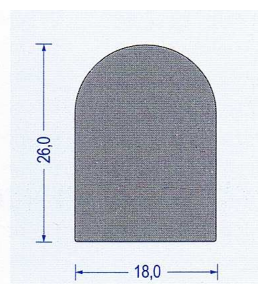

Art.-Nr. 2780009  
 Halbrundprofil weiß  
 VE : 25 m Bund

Art.-Nr. 2780010  
 Halbrundprofil weiß  
 VE : 25 m Bund

Art.-Nr. 2780011  
 Halbrundprofil rotbraun  
 VE : 25 m Bund

Art.-Nr. 2780012  
 Halbrundprofil weiß  
 VE : 25 m Bund

Art.-Nr. 2780013  
 Halbrundprofil weiß  
 VE : 25 m Bund

Art.-Nr. 2780014  
 Halbrundprofil rotbraun  
 VE : 25 m Bund

Art.-Nr. 2780015  
 Halbrundprofil weiß  
 25 °Shore A  
 VE : 25 m Bund

Art.-Nr. 2780016  
 Halbrundprofil weiß  
 VE : 25 m Bund

Art.-Nr. 2780017  
 Halbrundprofil anthrazit  
 VE : 25 m Bund

Art.-Nr. 2780018  
 U-Profil weiß  
 VE : 25 m Bund

Art.-Nr. 2780019  
 Halbrundprofil rotbraun  
 VE : 50 m Bund

Art.-Nr. 2780020  
 Halbrundprofil weiß  
 VE : 25 m Bund