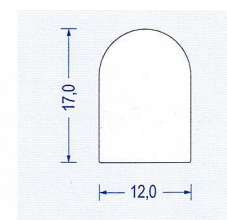

Art.-Nr. 2780005  
 Kronenprofil rotbraun  
 VE : 50 m Bund

Art.-Nr. 2780006  
 Fahnenprofil weiß  
 VE : 25 m Bund

Art.-Nr. 2780007  
 Halbrundprofil weiß  
 VE : 25 m Bund

Art.-Nr. 2780008  
 Halbrundprofil weiß  
 VE : 25 m Bund

Art.-Nr. 2780009  
 Halbrundprofil weiß  
 VE : 25 m Bund

Art.-Nr. 2780010  
 Halbrundprofil weiß  
 VE : 25 m Bund

Art.-Nr. 2780011  
 Halbrundprofil rotbraun  
 VE : 25 m Bund

Art.-Nr. 2780012  
 Halbrundprofil weiß  
 VE : 25 m Bund