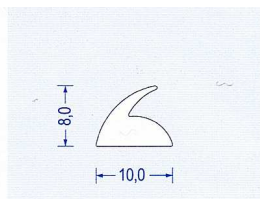

Art.-Nr. 2780002
Lippenprofil weiß
VE : 25 m Bund