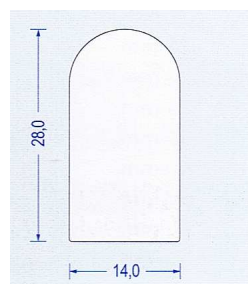

Art.-Nr. 2780005  
 Kronenprofil rotbraun  
 VE : 50 m Bund

Art.-Nr. 2780006  
 Fahnenprofil weiß  
 VE : 25 m Bund

Art.-Nr. 2780007  
 Halbrundprofil weiß  
 VE : 25 m Bund

Art.-Nr. 2780008  
 Halbrundprofil weiß  
 VE : 25 m Bund

Art.-Nr. 2780009  
 Halbrundprofil weiß  
 VE : 25 m Bund

Art.-Nr. 2780010  
 Halbrundprofil weiß  
 VE : 25 m Bund

Art.-Nr. 2780011  
 Halbrundprofil rotbraun  
 VE : 25 m Bund

Art.-Nr. 2780012  
 Halbrundprofil weiß  
 VE : 25 m Bund

Art.-Nr. 2780013  
 Halbrundprofil weiß  
 VE : 25 m Bund

Art.-Nr. 2780014  
 Halbrundprofil rotbraun  
 VE : 25 m Bund

Art.-Nr. 2780015  
 Halbrundprofil weiß  
 25 °Shore A  
 VE : 25 m Bund

Art.-Nr. 2780016  
 Halbrundprofil weiß  
 VE : 25 m Bund

Art.-Nr. 2780017  
 Halbrundprofil anthrazit  
 VE : 25 m Bund

Art.-Nr. 2780018  
 U-Profil weiß  
 VE : 25 m Bund

Art.-Nr. 2780019  
 Halbrundprofil rotbraun  
 VE : 50 m Bund

Art.-Nr. 2780020  
 Halbrundprofil weiß  
 VE : 25 m Bund