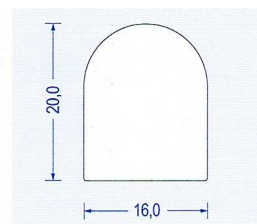

Art.-Nr. 2780009  
 Halbrundprofil weiß  
 VE : 25 m Bund

Art.-Nr. 2780010  
 Halbrundprofil weiß  
 VE : 25 m Bund

Art.-Nr. 2780011  
 Halbrundprofil rotbraun  
 VE : 25 m Bund

Art.-Nr. 2780012  
 Halbrundprofil weiß  
 VE : 25 m Bund

Art.-Nr. 2780013  
 Halbrundprofil weiß  
 VE : 25 m Bund

Art.-Nr. 2780014  
 Halbrundprofil rotbraun  
 VE : 25 m Bund

Art.-Nr. 2780015  
 Halbrundprofil weiß  
 25 °Shore A  
 VE : 25 m Bund

Art.-Nr. 2780016  
 Halbrundprofil weiß  
 VE : 25 m Bund

Art.-Nr. 2780017  
 Halbrundprofil anthrazit  
 VE : 25 m Bund

Art.-Nr. 2780018  
 U-Profil weiß  
 VE : 25 m Bund

Art.-Nr. 2780019  
 Halbrundprofil rotbraun  
 VE : 50 m Bund

Art.-Nr. 2780020  
 Halbrundprofil weiß  
 VE : 25 m Bund