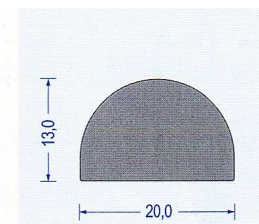

Art.-Nr. 2780009  
 Halbrundprofil weiß  
 VE : 25 m Bund

Art.-Nr. 2780010  
 Halbrundprofil weiß  
 VE : 25 m Bund

Art.-Nr. 2780011  
 Halbrundprofil rotbraun  
 VE : 25 m Bund

Art.-Nr. 2780012  
 Halbrundprofil weiß  
 VE : 25 m Bund

Art.-Nr. 2780013  
 Halbrundprofil weiß  
 VE : 25 m Bund

Art.-Nr. 2780014  
 Halbrundprofil rotbraun  
 VE : 25 m Bund

Art.-Nr. 2780015  
 Halbrundprofil weiß  
 25 °Shore A  
 VE : 25 m Bund

Art.-Nr. 2780016  
 Halbrundprofil weiß  
 VE : 25 m Bund