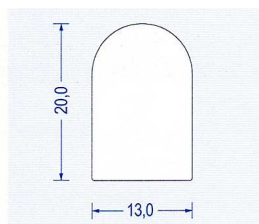

Artikel-Nr.	Stärke mm	Breite mm	Verpackung	Abbildung
2780210	2	10	Bund à 25 m	
2780215	2	15	Bund à 25 m	
2780220	2	20	Bund à 25 m	
2780310	3	10	Bund à 25 m	
2780315	3	15	Bund à 25 m	
2780320	3	20	Bund à 25 m	
2780330	3	30	Bund à 25 m	
2780405	4	5	Bund à 100 m	
2780406	4	6	Bund à 100 m	
2780410	4	10	Bund à 25 m	
2780415	4	15	Bund à 25 m	
2780430	4	30	Bund à 25 m	
2780510	5	10	Bund à 25 m	
2780515	5	15	Bund à 25 m	
2780520	5	20	Bund à 25 m	
2780525	5	25	Bund à 25 m	
2780530	5	30	Bund à 25 m	
2780540	5	40	Bund à 25 m	
2780610	6	10	Bund à 25 m	
2780615	6	15	Bund à 25 m	
2780620	6	20	Bund à 25 m	
2780640	6	40	Bund à 25 m	
2780810	8	10	Bund à 25 m	
2780815	8	15	Bund à 25 m	
2780820	8	20	Bund à 25 m	
2780830	8	30	Bund à 25 m	
2781010	10	10	Bund à 25 m	
2781015	10	15	Bund à 25 m	
2781020	10	20	Bund à 25 m	
2781025	10	25	Bund à 25 m	
2781030	10	30	Bund à 25 m	
2781212	12	12	Bund à 25 m	
2781515	15	15	Bund à 25 m	
2781520	15	20	Bund à 25 m	
2781525	15	25	Bund à 25 m	
2781530	15	30	Bund à 25 m	
2782020	20	20	Bund à 25 m	
2782025	20	25	Bund à 25 m	
2782030	20	30	Bund à 25 m	
2782040	20	40	Bund à 25 m	
2782050	20	50	Bund à 25 m	
2782530	25	30	Bund à 25 m	
2783030	30	30	Bund à 25 m	

Art.-Nr. 2780005  
 Kronenprofil rotbraun  
 VE : 50 m Bund

Art.-Nr. 2780006  
 Fahnenprofil weiß  
 VE : 25 m Bund

Art.-Nr. 2780007  
 Halbrundprofil weiß  
 VE : 25 m Bund

Art.-Nr. 2780008  
 Halbrundprofil weiß  
 VE : 25 m Bund

Art.-Nr. 2780009  
 Halbrundprofil weiß  
 VE : 25 m Bund

Art.-Nr. 2780010  
 Halbrundprofil weiß  
 VE : 25 m Bund

Art.-Nr. 2780011  
 Halbrundprofil rotbraun  
 VE : 25 m Bund

Art.-Nr. 2780012  
 Halbrundprofil weiß  
 VE : 25 m Bund

Art.-Nr. 2780013  
 Halbrundprofil weiß  
 VE : 25 m Bund

Art.-Nr. 2780014  
 Halbrundprofil rotbraun  
 VE : 25 m Bund

Art.-Nr. 2780015  
 Halbrundprofil weiß  
 25 °Shore A  
 VE : 25 m Bund

Art.-Nr. 2780016  
 Halbrundprofil weiß  
 VE : 25 m Bund