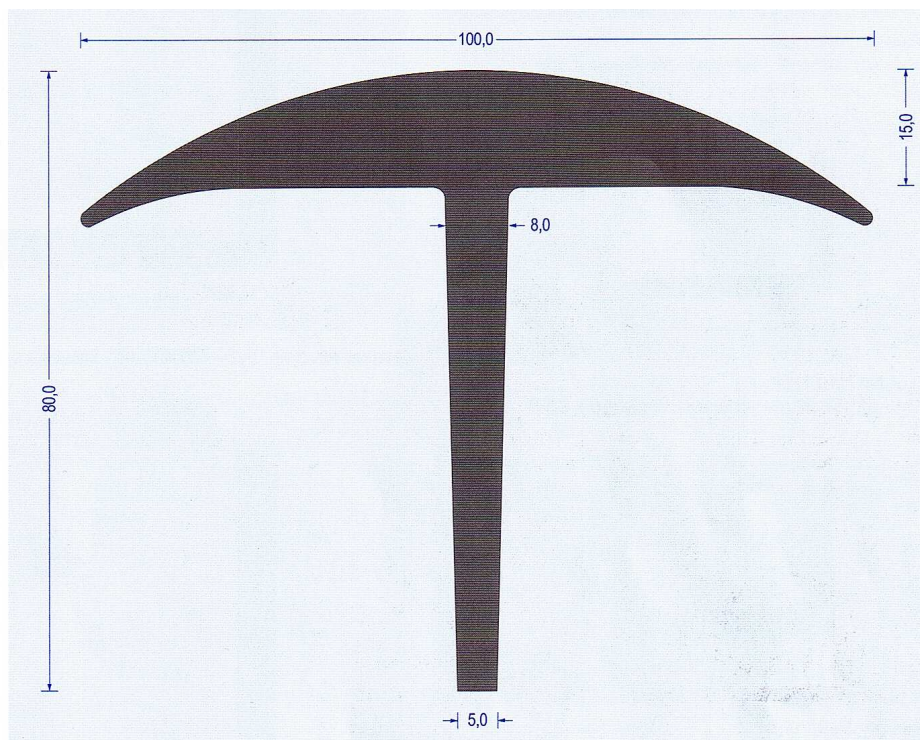

Art.-Nr. 2390003
 EPDM 65 schwarz
 VE : 50 m Bund

Art.-Nr. 2390004
 EPDM 70 schwarz
 VE : 20 m Bund

Art.-Nr. 2390005
 EPDM 65 schwarz
 VE : 18,1 m Bund

Gummi- Winkel Profile

Art.-Nr. 2380001
EPDM 65 schwarz
VE : 50 m Bund