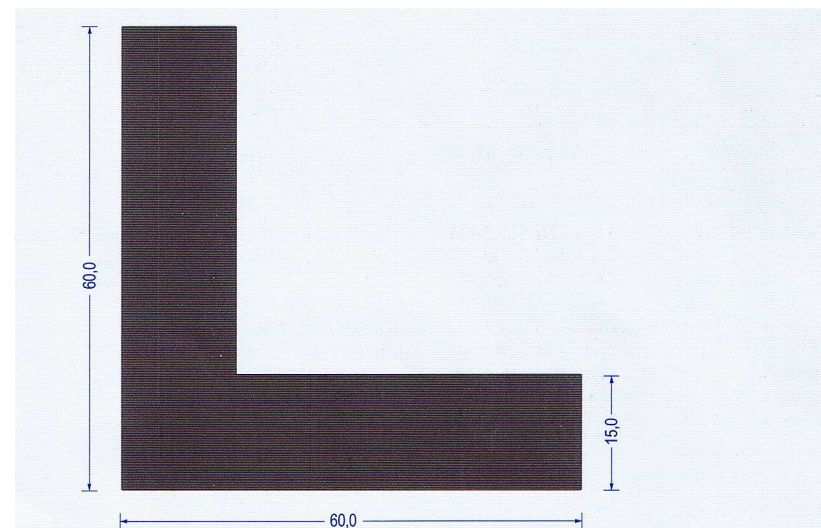

Art.-Nr. 2380008 · EPDM 65 ° Shore A · schwarz · VE Bund à 10 m

Art.-Nr. 2380004
EPDM 65 schwarz
VE : 50 m Bund

Art.-Nr. 2380009 · EPDM 65 ° Shore A · schwarz · VE Bund à 4 m

Art.-Nr. 2380005
EPDM 65 schwarz
VE : 25 m Bund