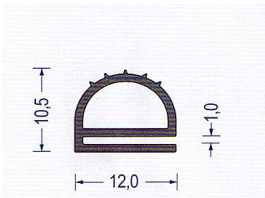

Gummi Hohlkammer Klemm - Profile

Art.-Nr. 2370001
EPDM 65 schwarz
VE : 50 m Bund