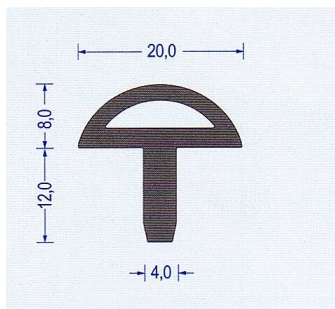

Gummi- Fugen - und Steckprofile

Art.-Nr. 2390001
EPDM 65 schwarz
VE : 50 m Bund