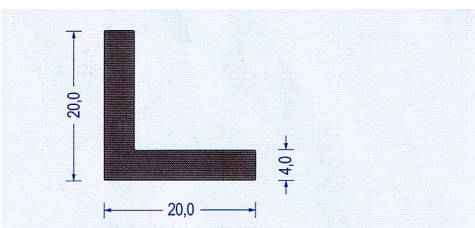

Art.-Nr. 2380006 · EPDM 65 ° Shore A · schwarz · VE Bund à 15 m

Art.-Nr. 2380002
EPDM 65 schwarz
VE : 50 m Bund

Art.-Nr. 2380007 · EPDM 65 ° Shore A · schwarz · VE Bund à 15 m

Art.-Nr. 2380003
EPDM 65 schwarz
VE : 50 m Bund

Art.-Nr. 2380008 · EPDM 65 ° Shore A · schwarz · VE Bund à 10 m

Art.-Nr. 2380004
EPDM 65 schwarz
VE : 50 m Bund

Art.-Nr. 2380009 · EPDM 65 ° Shore A · schwarz · VE Bund à 4 m

Art.-Nr. 2380005
EPDM 65 schwarz
VE : 25 m Bund