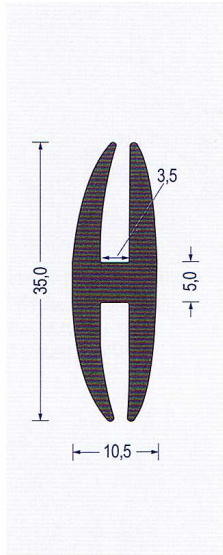

H- Gummi- Profile

Art.-Nr. 2360001
 EPDM 65 schwarz
 VE : 50 m Bund

Art.-Nr. 2360002
 EPDM 65 schwarz
 VE : 50 m Bund

Art.-Nr. 2360003
 EPDM 65 schwarz
 VE : 50 m Bund

Art.-Nr. 2360004
 EPDM 65 schwarz
 VE : 26 m Bund

Gummi Hohlkammer Klemm - Profile

Art.-Nr. 2370001
 EPDM 65 schwarz
 VE : 50 m Bund

Art.-Nr. 2370002
 EPDM 65 schwarz
 VE : 50 m Bund

Art.-Nr. 2370003
 EPDM 65 schwarz
 VE : 50 m Bund

Art.-Nr. 2370004
 EPDM 75 schwarz
 VE : 50 m Bund

Art.-Nr. 2390003
 EPDM 65 schwarz
 VE : 50 m Bund

Art.-Nr. 2390004
 EPDM 70 schwarz
 VE : 20 m Bund

Art.-Nr. 2390005
 EPDM 65 schwarz
 VE : 18,1 m Bund

Gummi- Winkel Profile

Art.-Nr. 2380001
EPDM 65 schwarz
VE : 50 m Bund

Art.-Nr. 2380008 · EPDM 65 ° Shore A · schwarz · VE Bund à 10 m

Art.-Nr. 2380004
EPDM 65 schwarz
VE : 50 m Bund

Art.-Nr. 2380009 · EPDM 65 ° Shore A · schwarz · VE Bund à 4 m

Art.-Nr. 2380005
EPDM 65 schwarz
VE : 25 m Bund