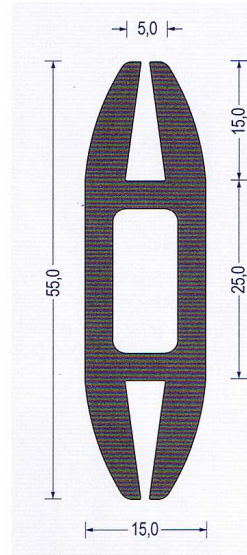

H- Gummi- Profile

Art.-Nr. 2360001
 EPDM 65 schwarz
 VE : 50 m Bund

Art.-Nr. 2360002
 EPDM 65 schwarz
 VE : 50 m Bund

Art.-Nr. 2360003
 EPDM 65 schwarz
 VE : 50 m Bund

Art.-Nr. 2360004
 EPDM 65 schwarz
 VE : 26 m Bund

Gummi Hohlkammer Klemm - Profile

Art.-Nr. 2370001
 EPDM 65 schwarz
 VE : 50 m Bund

Art.-Nr. 2370002
 EPDM 65 schwarz
 VE : 50 m Bund

Art.-Nr. 2370003
 EPDM 65 schwarz
 VE : 50 m Bund

Art.-Nr. 2370004
 EPDM 75 schwarz
 VE : 50 m Bund

Art.-Nr. 2390003
 EPDM 65 schwarz
 VE : 50 m Bund

Art.-Nr. 2390004
 EPDM 70 schwarz
 VE : 20 m Bund

Art.-Nr. 2390005
 EPDM 65 schwarz
 VE : 18,1 m Bund

Gummi- Winkel Profile

Art.-Nr. 2380001
EPDM 65 schwarz
VE : 50 m Bund

Art.-Nr. 2380008 · EPDM 65 ° Shore A · schwarz · VE Bund à 10 m

Art.-Nr. 2380004
EPDM 65 schwarz
VE : 50 m Bund

Art.-Nr. 2380009 · EPDM 65 ° Shore A · schwarz · VE Bund à 4 m

Art.-Nr. 2380005
EPDM 65 schwarz
VE : 25 m Bund