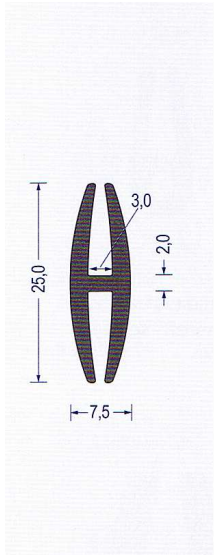

H- Gummi- Profile

Art.-Nr. 2360001
 EPDM 65 schwarz
 VE : 50 m Bund

Art.-Nr. 2360002
 EPDM 65 schwarz
 VE : 50 m Bund

Art.-Nr. 2360003
 EPDM 65 schwarz
 VE : 50 m Bund

Art.-Nr. 2360004
 EPDM 65 schwarz
 VE : 26 m Bund

Gummi Hohlkammer Klemm - Profile

Art.-Nr. 2370001
 EPDM 65 schwarz
 VE : 50 m Bund

Art.-Nr. 2370002
 EPDM 65 schwarz
 VE : 50 m Bund

Art.-Nr. 2370003
 EPDM 65 schwarz
 VE : 50 m Bund

Art.-Nr. 2370004
 EPDM 75 schwarz
 VE : 50 m Bund

Art.-Nr. 2380006 · EPDM 65 ° Shore A · schwarz · VE Bund à 15 m

Art.-Nr. 2380002
EPDM 65 schwarz
VE : 50 m Bund

Art.-Nr. 2380007 · EPDM 65 ° Shore A · schwarz · VE Bund à 15 m

Art.-Nr. 2380003
EPDM 65 schwarz
VE : 50 m Bund

Art.-Nr. 2380008 · EPDM 65 ° Shore A · schwarz · VE Bund à 10 m

Art.-Nr. 2380004
EPDM 65 schwarz
VE : 50 m Bund

Art.-Nr. 2380009 · EPDM 65 ° Shore A · schwarz · VE Bund à 4 m

Art.-Nr. 2380005
EPDM 65 schwarz
VE : 25 m Bund