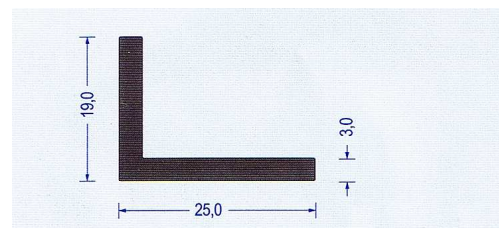

Art.-Nr. 2380003
EPDM 65 schwarz
VE : 50 m Bund