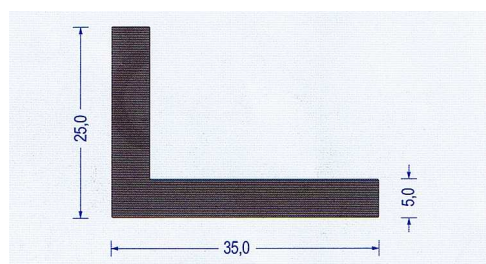

Art.-Nr. 2380006 · EPDM 65 ° Shore A · schwarz · VE Bund à 15 m

Art.-Nr. 2380002
EPDM 65 schwarz
VE : 50 m Bund

Art.-Nr. 2380007 · EPDM 65 ° Shore A · schwarz · VE Bund à 15 m

Art.-Nr. 2380003
EPDM 65 schwarz
VE : 50 m Bund

Art.-Nr. 2380008 · EPDM 65 ° Shore A · schwarz · VE Bund à 10 m

Art.-Nr. 2380004
EPDM 65 schwarz
VE : 50 m Bund

Art.-Nr. 2380009 · EPDM 65 ° Shore A · schwarz · VE Bund à 4 m

Art.-Nr. 2380005
EPDM 65 schwarz
VE : 25 m Bund