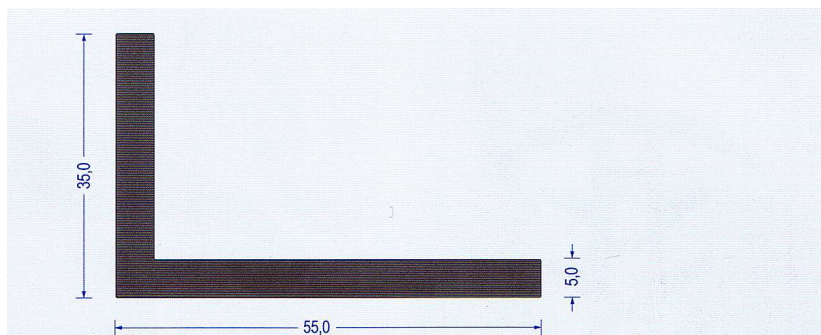

Art.-Nr. 2380007 · EPDM 65 ° Shore A · schwarz · VE Bund à 15 m