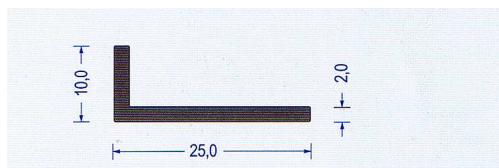

Gummi- Winkel Profile

Art.-Nr. 2380001
EPDM 65 schwarz
VE : 50 m Bund