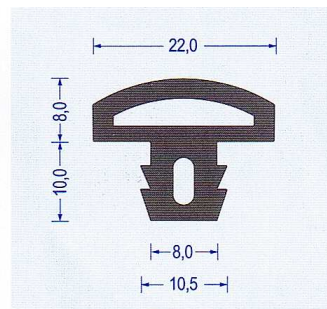

Art.-Nr. 2390003
 EPDM 65 schwarz
 VE : 50 m Bund

Art.-Nr. 2390004
 EPDM 70 schwarz
 VE : 20 m Bund

Art.-Nr. 2390005
 EPDM 65 schwarz
 VE : 18,1 m Bund

Gummi- Winkel Profile

Art.-Nr. 2380001
EPDM 65 schwarz
VE : 50 m Bund