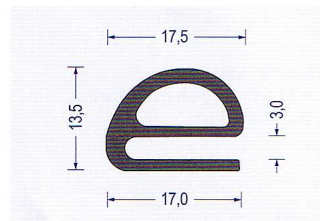

Art.-Nr. 2370006
EPDM 65 schwarz
VE : 50 m Bund