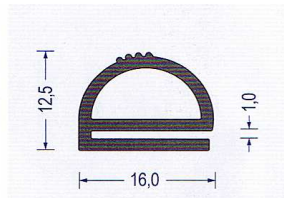

Art.-Nr. 2370002
EPDM 65 schwarz
VE : 50 m Bund