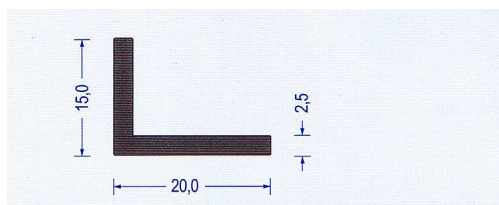

Art.-Nr. 2380002
EPDM 65 schwarz
VE : 50 m Bund