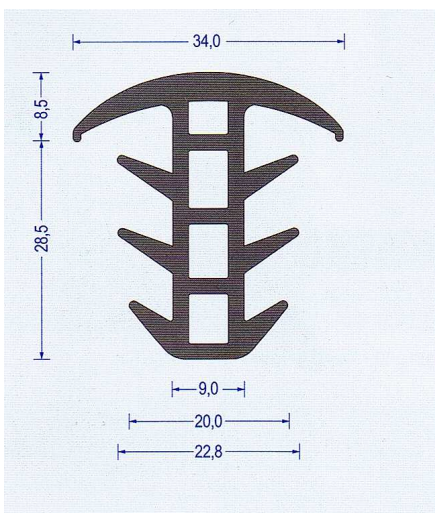

Art.-Nr. 2390003
 EPDM 65 schwarz
 VE : 50 m Bund

Art.-Nr. 2390004
 EPDM 70 schwarz
 VE : 20 m Bund

Art.-Nr. 2390005
 EPDM 65 schwarz
 VE : 18,1 m Bund

Gummi- Winkel Profile

Art.-Nr. 2380001
EPDM 65 schwarz
VE : 50 m Bund