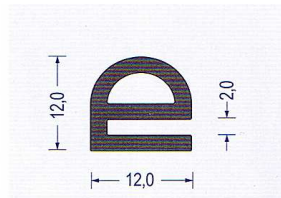

Art.-Nr. 2370003
EPDM 65 schwarz
VE : 50 m Bund