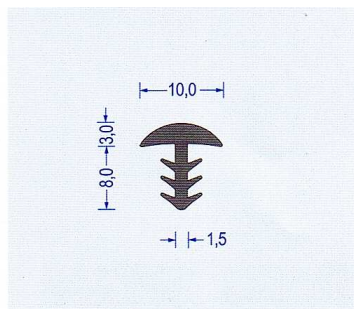

Art.-Nr. 2390002
EPDM 65 schwarz
VE : 50 m Bund