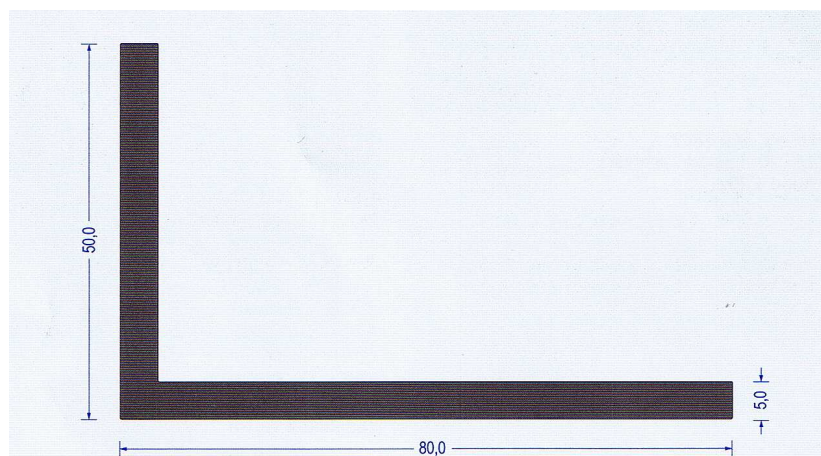

Art.-Nr. 2380008 · EPDM 65 ° Shore A · schwarz · VE Bund à 10 m

Art.-Nr. 2380004
EPDM 65 schwarz
VE : 50 m Bund

Art.-Nr. 2380009 · EPDM 65 ° Shore A · schwarz · VE Bund à 4 m

Art.-Nr. 2380005
EPDM 65 schwarz
VE : 25 m Bund