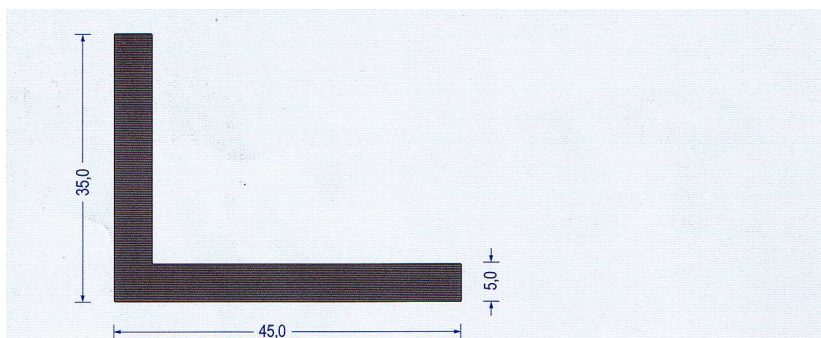

Art.-Nr. 2380006 · EPDM 65 ° Shore A · schwarz · VE Bund à 15 m