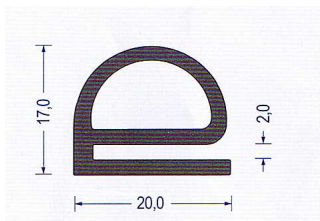

Gummi Hohlkammer Klemm - Profile

Art.-Nr. 2370001
 EPDM 65 schwarz
 VE : 50 m Bund

Art.-Nr. 2370002
 EPDM 65 schwarz
 VE : 50 m Bund

Art.-Nr. 2370003
 EPDM 65 schwarz
 VE : 50 m Bund

Art.-Nr. 2370004
 EPDM 75 schwarz
 VE : 50 m Bund