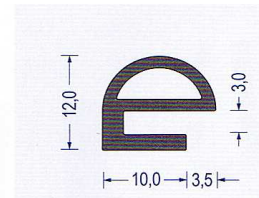

Art.-Nr. 2370004
EPDM 75 schwarz
VE : 50 m Bund