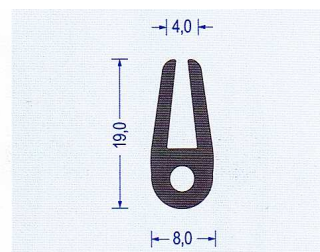

Art.-Nr. 2310004
EPDM 65 schwarz
VE : 50 m Bund