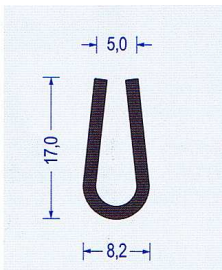

Art.-Nr. 2300061
EPDM 65 schwarz
VE : 100 m Bund