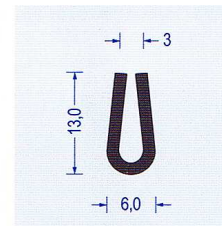

Art.-Nr. 2300057
EPDM 65 schwarz
VE : 100 m Bund