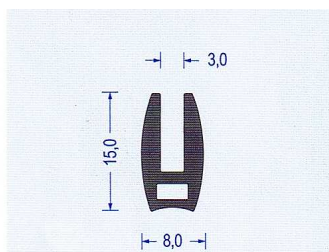

Art.-Nr. 2310003
EPDM 65 schwarz
VE : 50 m Bund