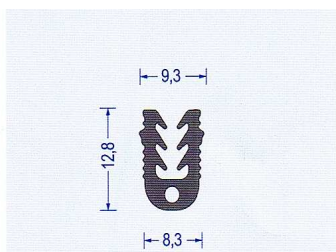

Art.-Nr. 2310002
EPDM 65 schwarz
VE : 50 m Bund