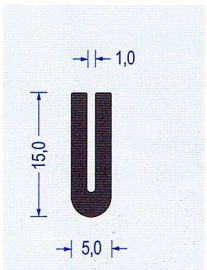

Art.-Nr. 2300059
EPDM 55 schwarz
VE : 100 m Bund