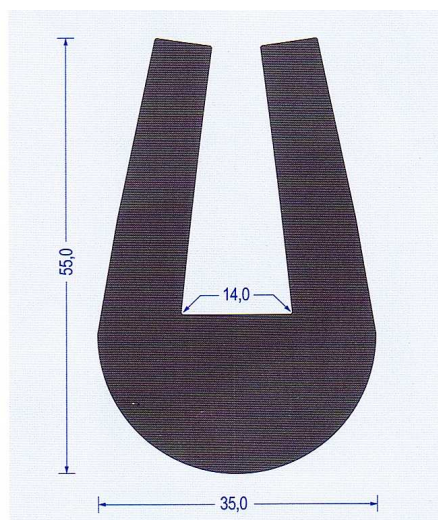

Art.-Nr. 2310005
 EPDM 45 schwarz
 VE : 100 m Bund

Art.-Nr. 2310006
 EPDM 65 schwarz
 VE : 50 m Bund

Art.-Nr. 2310007
 EPDM 45 schwarz
 VE : 50 m Bund

Art.-Nr. 2310008
 EPDM 70 schwarz
 VE : 25 m Bund

Art.-Nr. 2310009
 EPDM 85 schwarz
 VE : 25 m Bund

Art.-Nr. 2310010
 EPDM 65 schwarz
 VE : 25 m Bund

Art.-Nr. 2310011
 EPDM 55 schwarz
 VE : 25 m Bund

Art.-Nr. 2310012
 EPDM 65 schwarz
 VE : 25 m Bund

Art.-Nr. 2310013
 EPDM 65 schwarz
 VE : 25 m Bund