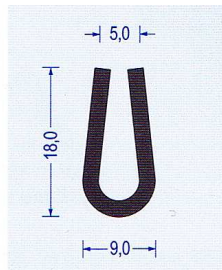

Art.-Nr. 2300063
EPDM 65 schwarz
VE : 100 m Bund