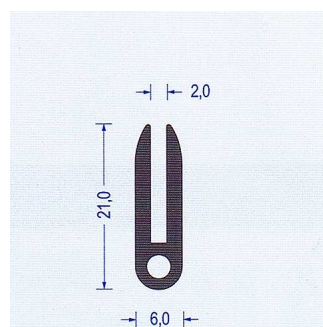

Art.-Nr. 2310005
 EPDM 45 schwarz
 VE : 100 m Bund

Art.-Nr. 2310006
 EPDM 65 schwarz
 VE : 50 m Bund

Art.-Nr. 2310007
 EPDM 45 schwarz
 VE : 50 m Bund

Art.-Nr. 2310008
 EPDM 70 schwarz
 VE : 25 m Bund

Art.-Nr. 2310009
 EPDM 85 schwarz
 VE : 25 m Bund