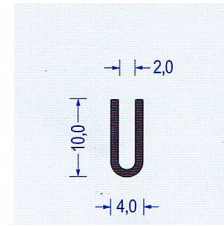

Art.-Nr. 2300050
EPDM 60 schwarz
VE : 100 m Bund