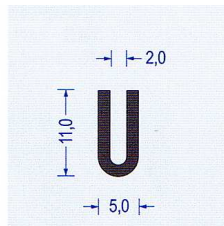

Art.-Nr. 2300054
Weich PVC 57 schw.
VE : 200 m Bund