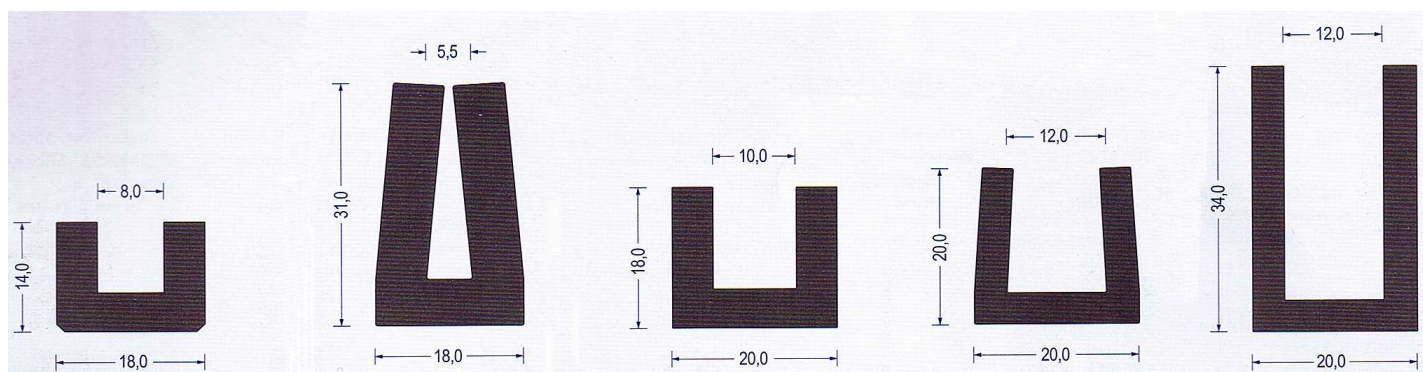

Art.-Nr. 2300034
SBR 60 schwarz
VE : 35 m Bund

Art.-Nr. 2300035
EPDM 65 schwarz
VE : 15 m Bund
rundgeheizt, talkumiert

Art.-Nr. 2300036
EPDM 65 schwarz
VE : 30 m Bund

Art.-Nr. 2300037
EPDM 65 schwarz
VE : 25 m Bund

Art.-Nr. 2300038
EPDM 65 schwarz
VE : 25 m Bund