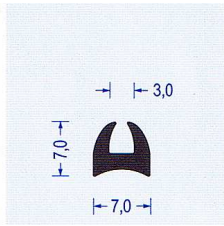

Toleranzen
 DIN ISO 3302-1 E2 (Gummi)
 DIN 16941 2A+2B (Weich PVC)
 Irrtümer und Änderungen vorbehalten

U - Profile aus Weichgummi und Weich - PVC

Art.-Nr. 2300047
 EPDM 65 schwarz
 VE : 100 m Bund

Art.-Nr. 2300048
 EPDM 50 schwarz
 VE : 200 m Bund