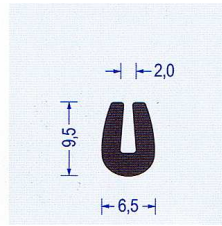

Toleranzen
 DIN ISO 3302-1 E2 (Gummi)
 DIN 16941 2A+2B (Weich PVC)
 Irrtümer und Änderungen vorbehalten

U - Profile aus Weichgummi und Weich - PVC

Art.-Nr. 2300047
 EPDM 65 schwarz
 VE : 100 m Bund

Art.-Nr. 2300048
 EPDM 50 schwarz
 VE : 200 m Bund