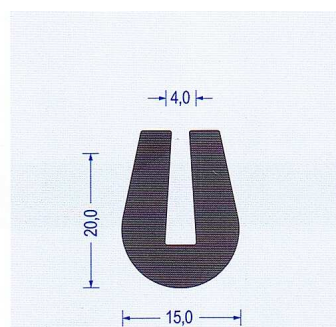

Art.-Nr. 2310006
EPDM 65 schwarz
VE : 50 m Bund