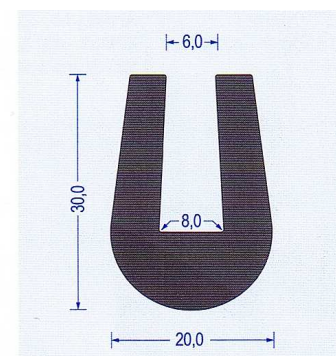

Art.-Nr. 2310005
 EPDM 45 schwarz
 VE : 100 m Bund

Art.-Nr. 2310006
 EPDM 65 schwarz
 VE : 50 m Bund

Art.-Nr. 2310007
 EPDM 45 schwarz
 VE : 50 m Bund

Art.-Nr. 2310008
 EPDM 70 schwarz
 VE : 25 m Bund

Art.-Nr. 2310009
 EPDM 85 schwarz
 VE : 25 m Bund