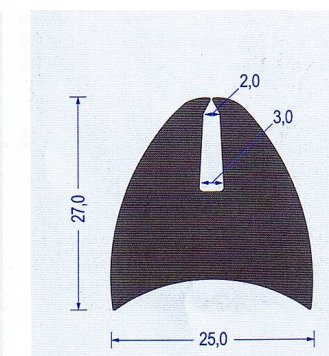

Art.-Nr. 2310011
EPDM 55 schwarz
VE : 25 m Bund