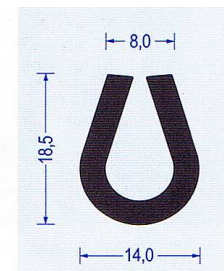

Art.-Nr. 2300062
 EPDM 65 schwarz
 VE : 50 m Bund

Art.-Nr. 2300063
 EPDM 65 schwarz
 VE : 100 m Bund

Art.-Nr. 2300064
 EPDM 65 schwarz
 VE : 100 m Bund

Art.-Nr. 2300065
 EPDM 60 schwarz
 VE : 50 m Bund

Art.-Nr. 2300066
 EPDM 70 schwarz
 VE : 50 m Bund