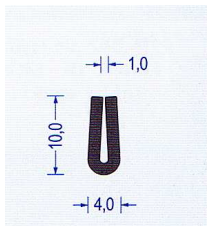

Art.-Nr. 2300053
EPDM 60 schwarz
VE : 200 m Bund