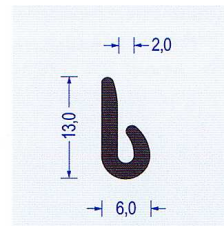

Art.-Nr. 2300056
EPDM 65 schwarz
VE : 100 m Bund