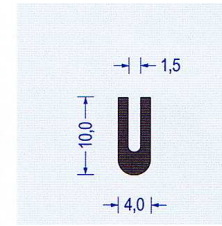

Art.-Nr. 2300051
EPDM 70 schwarz
VE : 100 m Bund