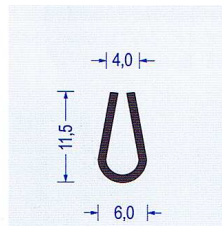

Art.-Nr. 2300055
EPDM 60 schwarz
VE : 100 m Bund