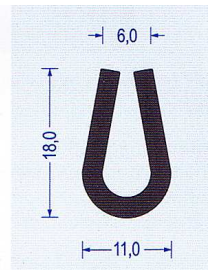

Art.-Nr. 2300064
EPDM 65 schwarz
VE : 100 m Bund