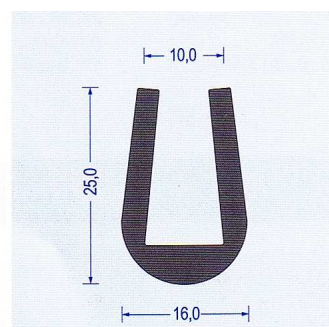

Art.-Nr. 2310005
 EPDM 45 schwarz
 VE : 100 m Bund

Art.-Nr. 2310006
 EPDM 65 schwarz
 VE : 50 m Bund

Art.-Nr. 2310007
 EPDM 45 schwarz
 VE : 50 m Bund

Art.-Nr. 2310008
 EPDM 70 schwarz
 VE : 25 m Bund

Art.-Nr. 2310009
 EPDM 85 schwarz
 VE : 25 m Bund