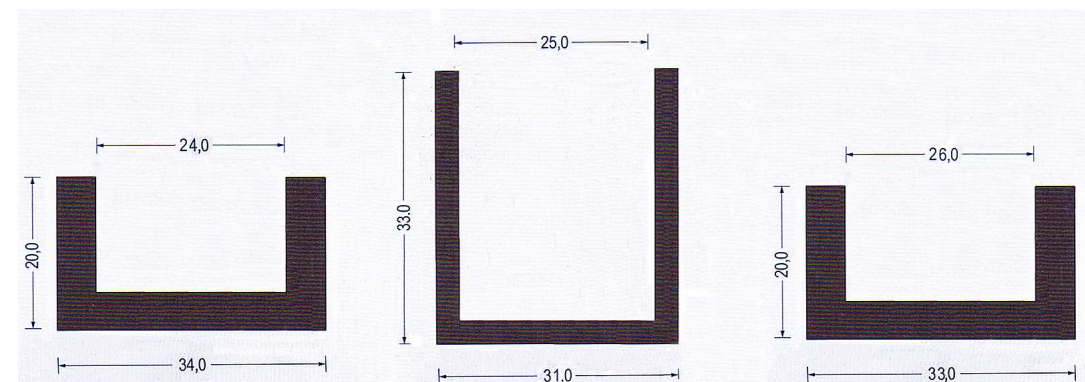

Art.-Nr. 2300044
EPDM 65 schwarz
VE : 25 m Bund

Art.-Nr. 2300045
EPDM 65 schwarz
VE : 25 m Bund

Art.-Nr. 2300046
EPDM 65 schwarz
VE : 25 m Bund

Toleranzen
DIN ISO 3302-1 E2 (Gummi)
DIN 16941 2A+2B (Weich PVC)
Irrtümer und Änderungen vorbehalten