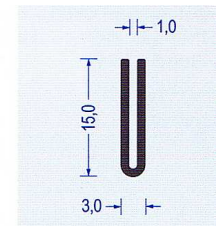

Art.-Nr. 2300054
Weich PVC 57 schw.
 VE : 200 m Bund

Art.-Nr. 2300055
 EPDM 60 schwarz
 VE : 100 m Bund

Art.-Nr. 2300056
 EPDM 65 schwarz
 VE : 100 m Bund

Art.-Nr. 2300057
 EPDM 65 schwarz
 VE : 100 m Bund