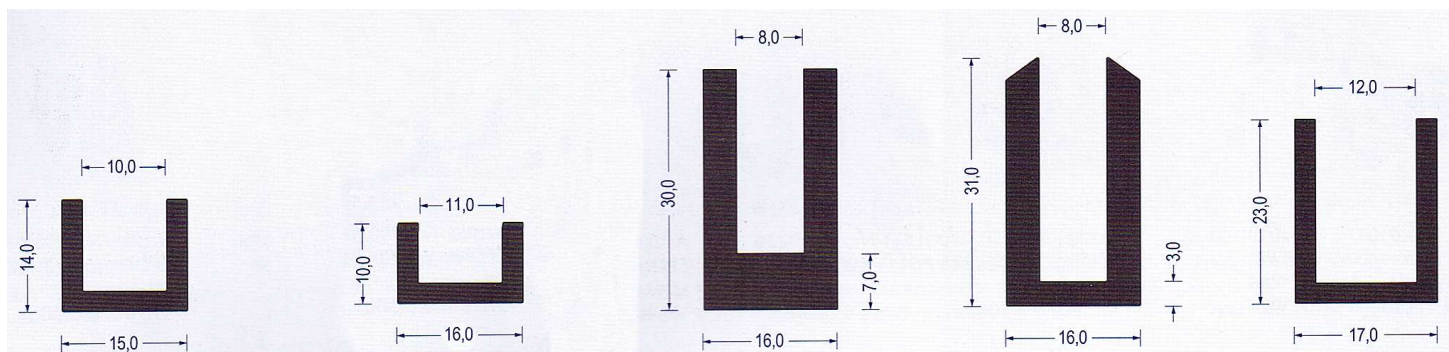

U - Profile aus Weichgummi und Weich - PVC

Art.-Nr. 2300029
 EPDM 65 schwarz
 VE : 50 m Bund

Art.-Nr. 2300030
 EPDM 65 schwarz
 VE : 25 m Bund

Art.-Nr. 2300031
 EPDM 65 schwarz
 VE : 25 m Bund

Art.-Nr. 2300032
 EPDM 65 schwarz
 VE : 25 m Bund