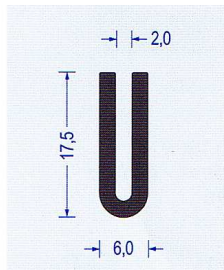

Art.-Nr. 2300058
 EPDM 65 schwarz
 VE : 100 m Bund

Art.-Nr. 2300059
 EPDM 55 schwarz
 VE : 100 m Bund

Art.-Nr. 2300060
 EPDM 60 schwarz
 VE : 100 m Bund

Art.-Nr. 2300061
 EPDM 65 schwarz
 VE : 100 m Bund