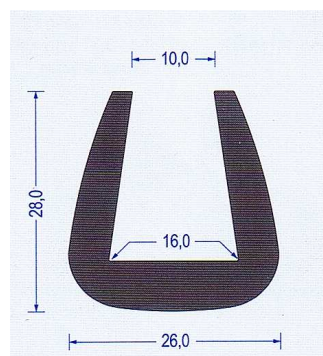

Art.-Nr. 2310005
 EPDM 45 schwarz
 VE : 100 m Bund

Art.-Nr. 2310006
 EPDM 65 schwarz
 VE : 50 m Bund

Art.-Nr. 2310007
 EPDM 45 schwarz
 VE : 50 m Bund

Art.-Nr. 2310008
 EPDM 70 schwarz
 VE : 25 m Bund

Art.-Nr. 2310009
 EPDM 85 schwarz
 VE : 25 m Bund