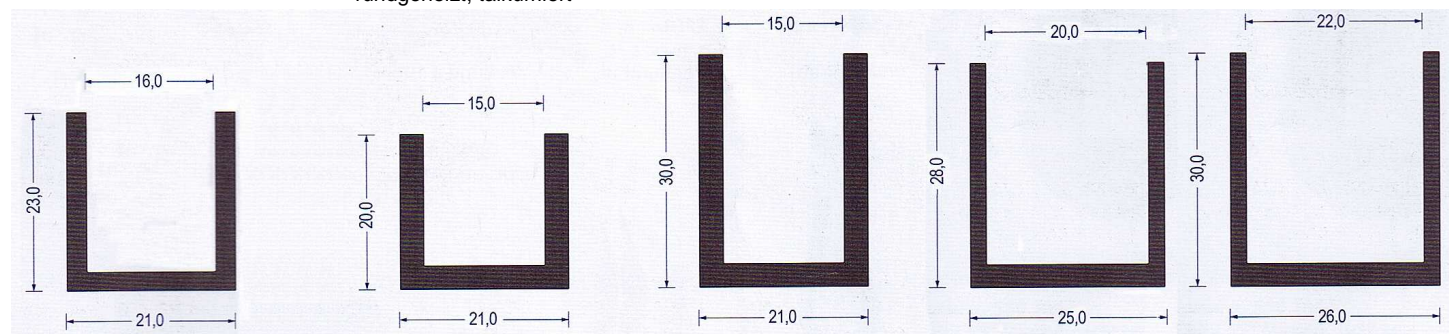

Art.-Nr. 2300039
EPDM 65 schwarz
VE : 25 m Bund

Art.-Nr. 2300040
EPDM 65 schwarz
VE : 25 m Bund

Art.-Nr. 2300041
EPDM 65 schwarz
VE : 25 m Bund

Art.-Nr. 2300042
EPDM 65 schwarz
VE : 25 m Bund

Art.-Nr. 2300043
EPDM 65 schwarz
VE : 25 m Bund