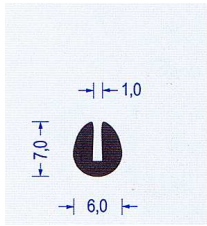

Toleranzen
 DIN ISO 3302-1 E2 (Gummi)
 DIN 16941 2A+2B (Weich PVC)
 Irrtümer und Änderungen vorbehalten

U - Profile aus Weichgummi und Weich - PVC

Art.-Nr. 2300047
 EPDM 65 schwarz
 VE : 100 m Bund

Art.-Nr. 2300048
 EPDM 50 schwarz
 VE : 200 m Bund