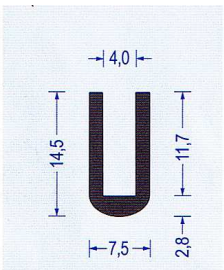

Art.-Nr. 2300060
EPDM 60 schwarz
VE : 100 m Bund