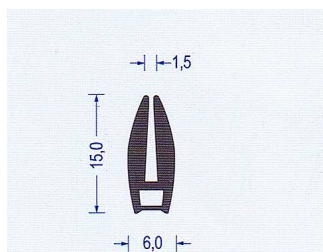

U- Puffer Gummi- Pofile , Rammschutz

Art.-Nr. 2310001
EPDM 65 schwarz
VE : 100 m Bund