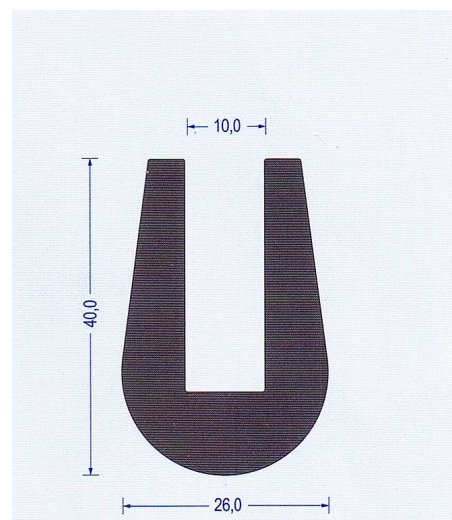

Art.-Nr. 2310012
EPDM 65 schwarz
VE : 25 m Bund