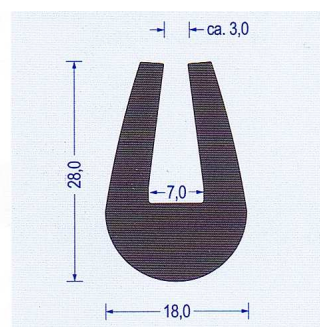

Art.-Nr. 2310008
EPDM 70 schwarz
VE : 25 m Bund