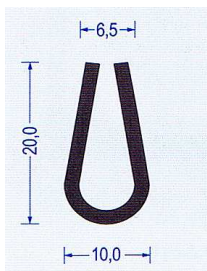

Art.-Nr. 2300065
EPDM 60 schwarz
VE : 50 m Bund