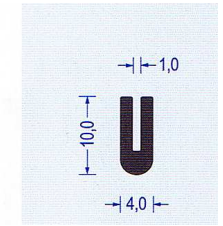

Art.-Nr. 2300052
EPDM 65 schwarz
VE : 50 m Bund