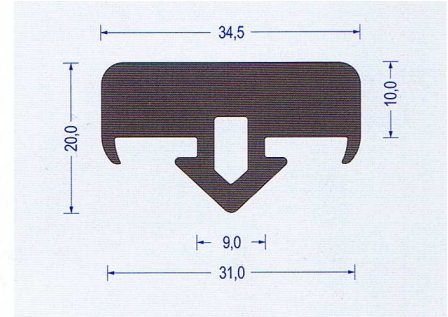

Glasauflage - Profil
 Gummi und Weich - PVC Polsterprofile

Art.-Nr. 2330001
 EPDM 65 °Shore A schwarz
 VE : 25 m Bund

Art.-Nr. 2330002
 EPDM 70 °Shore A schwarz
 VE : 25 m Bund

Art.-Nr. 2330003
 EPDM 70 °Shore A schwarz
 VE : 25 m Bund

Art.-Nr. 2330004
 PVC 70° Shore A grau
 VE : 30 m Bund

Art.-Nr. 2330005
 PVC 70° Shore A schwarz
 VE : 30 m Bund

Art.-Nr. 2330006
 PvC 85° Shore A grau
 VE : 30 m Bund

Art.-Nr. 2330007
 EPDM 60 °Shore A schwarz
 VE : 25 m Bund

Art.-Nr. 2330008
 Halteleiste für Polsterprofil
 (nicht geeignet für Profil Art.-Nr. 2330006)
 Aluminium blank
 VE : Länge á 5 m Bund . Mindestmenge 10 m