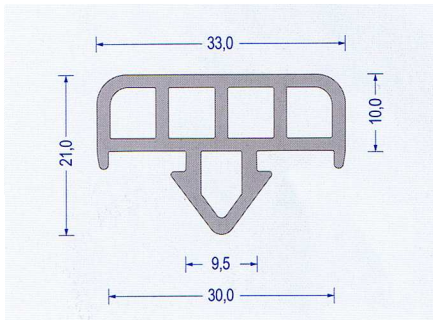

Glasauflage - Profil
 Gummi und Weich - PVC Polsterprofile

Art.-Nr. 2330001
 EPDM 65 °Shore A schwarz
 VE : 25 m Bund

Art.-Nr. 2330002
 EPDM 70 °Shore A schwarz
 VE : 25 m Bund

Art.-Nr. 2330003
 EPDM 70 °Shore A schwarz
 VE : 25 m Bund

Art.-Nr. 2330004
 PVC 70° Shore A grau
 VE : 30 m Bund

Art.-Nr. 2330005
 PVC 70° Shore A schwarz
 VE : 30 m Bund

Art.-Nr. 2330006
 PvC 85° Shore A grau
 VE : 30 m Bund

Art.-Nr. 2330007
 EPDM 60 °Shore A schwarz
 VE : 25 m Bund

Art.-Nr. 2330008
 Halteleiste für Polsterprofil
 (nicht geeignet für Profil Art.-Nr. 2330006)
 Aluminium blank
 VE : Länge á 5 m Bund . Mindestmenge 10 m