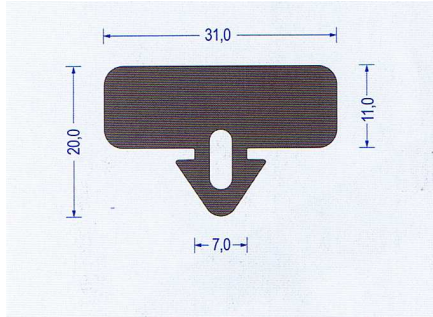

Glasauflage - Profil
 Gummi und Weich - PVC Polsterprofile

Art.-Nr. 2330001
 EPDM 65 °Shore A schwarz
 VE : 25 m Bund

Art.-Nr. 2330002
 EPDM 70 °Shore A schwarz
 VE : 25 m Bund

Art.-Nr. 2330003
 EPDM 70 °Shore A schwarz
 VE : 25 m Bund

Art.-Nr. 2330004
 PVC 70° Shore A grau
 VE : 30 m Bund

Art.-Nr. 2330005
 PVC 70° Shore A schwarz
 VE : 30 m Bund

Art.-Nr. 2330006
 PvC 85° Shore A grau
 VE : 30 m Bund

Art.-Nr. 2330007
 EPDM 60 °Shore A schwarz
 VE : 25 m Bund

Art.-Nr. 2330008
 Halteleiste für Polsterprofil
 (nicht geeignet für Profil Art.-Nr. 2330006)
 Aluminium blank
 VE : Länge á 5 m Bund . Mindestmenge 10 m