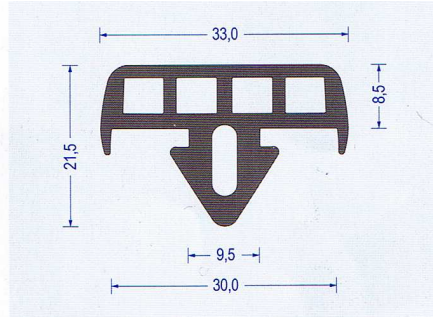

Glasauflage - Profil
 Gummi und Weich - PVC Polsterprofile

Art.-Nr. 2330001
 EPDM 65 °Shore A schwarz
 VE : 25 m Bund

Art.-Nr. 2330002
 EPDM 70 °Shore A schwarz
 VE : 25 m Bund

Art.-Nr. 2330003
 EPDM 70 °Shore A schwarz
 VE : 25 m Bund

Art.-Nr. 2330004
 PVC 70° Shore A grau
 VE : 30 m Bund

Art.-Nr. 2330005
 PVC 70° Shore A schwarz
 VE : 30 m Bund

Art.-Nr. 2330006
 PvC 85° Shore A grau
 VE : 30 m Bund

Art.-Nr. 2330007
 EPDM 60 °Shore A schwarz
 VE : 25 m Bund

Art.-Nr. 2330008
 Halteleiste für Polsterprofil
 (nicht geeignet für Profil Art.-Nr. 2330006)
 Aluminium blank
 VE : Länge á 5 m Bund . Mindestmenge 10 m