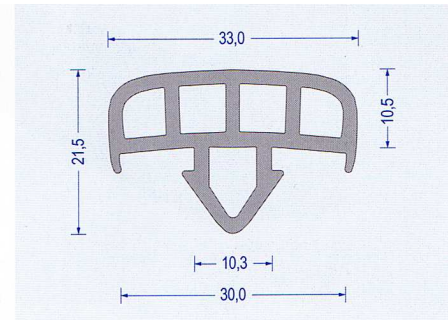

Glasauflage - Profil
 Gummi und Weich - PVC Polsterprofile

Art.-Nr. 2330001
 EPDM 65 °Shore A schwarz
 VE : 25 m Bund

Art.-Nr. 2330002
 EPDM 70 °Shore A schwarz
 VE : 25 m Bund

Art.-Nr. 2330003
 EPDM 70 °Shore A schwarz
 VE : 25 m Bund

Art.-Nr. 2330004
 PVC 70° Shore A grau
 VE : 30 m Bund

Art.-Nr. 2330005
 PVC 70° Shore A schwarz
 VE : 30 m Bund

Art.-Nr. 2330006
 PvC 85° Shore A grau
 VE : 30 m Bund

Art.-Nr. 2330007
 EPDM 60 °Shore A schwarz
 VE : 25 m Bund

Art.-Nr. 2330008
 Halteleiste für Polsterprofil
 (nicht geeignet für Profil Art.-Nr. 2330006)
 Aluminium blank
 VE : Länge á 5 m Bund . Mindestmenge 10 m