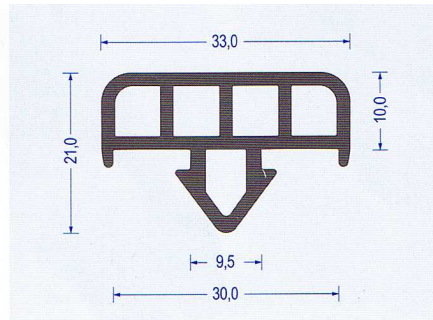

Glasauflage - Profil
 Gummi und Weich - PVC Polsterprofile

Art.-Nr. 2330001
 EPDM 65 °Shore A schwarz
 VE : 25 m Bund

Art.-Nr. 2330002
 EPDM 70 °Shore A schwarz
 VE : 25 m Bund

Art.-Nr. 2330003
 EPDM 70 °Shore A schwarz
 VE : 25 m Bund

Art.-Nr. 2330004
 PVC 70° Shore A grau
 VE : 30 m Bund

Art.-Nr. 2330005
 PVC 70° Shore A schwarz
 VE : 30 m Bund

Art.-Nr. 2330006
 PvC 85° Shore A grau
 VE : 30 m Bund

Art.-Nr. 2330007
 EPDM 60 °Shore A schwarz
 VE : 25 m Bund

Art.-Nr. 2330008
 Halteleiste für Polsterprofil
 (nicht geeignet für Profil Art.-Nr. 2330006)
 Aluminium blank
 VE : Länge á 5 m Bund . Mindestmenge 10 m