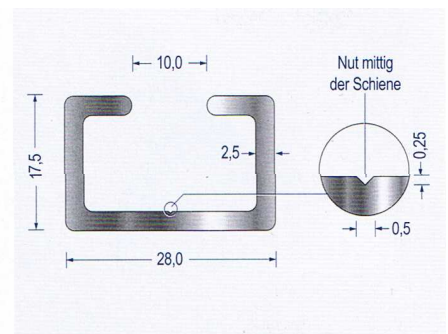

Glasauflage - Profil
 Gummi und Weich - PVC Polsterprofile

Art.-Nr. 2330001
 EPDM 65 °Shore A schwarz
 VE : 25 m Bund

Art.-Nr. 2330002
 EPDM 70 °Shore A schwarz
 VE : 25 m Bund

Art.-Nr. 2330003
 EPDM 70 °Shore A schwarz
 VE : 25 m Bund

Art.-Nr. 2330004
 PVC 70° Shore A grau
 VE : 30 m Bund

Art.-Nr. 2330005
 PVC 70° Shore A schwarz
 VE : 30 m Bund

Art.-Nr. 2330006
 PvC 85° Shore A grau
 VE : 30 m Bund

Art.-Nr. 2330007
 EPDM 60 °Shore A schwarz
 VE : 25 m Bund

Art.-Nr. 2330008
 Halteleiste für Polsterprofil
 (nicht geeignet für Profil Art.-Nr. 2330006)
 Aluminium blank
 VE : Länge á 5 m Bund . Mindestmenge 10 m