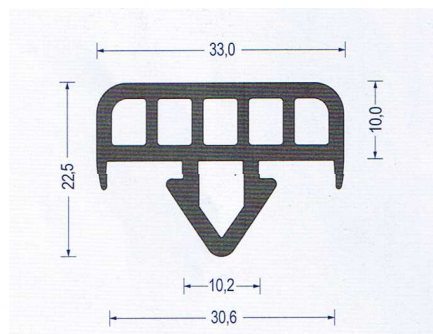

Glasauflage - Profil
 Gummi und Weich - PVC Polsterprofile

Art.-Nr. 2330001
 EPDM 65 °Shore A schwarz
 VE : 25 m Bund

Art.-Nr. 2330002
 EPDM 70 °Shore A schwarz
 VE : 25 m Bund

Art.-Nr. 2330003
 EPDM 70 °Shore A schwarz
 VE : 25 m Bund

Art.-Nr. 2330004
 PVC 70° Shore A grau
 VE : 30 m Bund

Art.-Nr. 2330005
 PVC 70° Shore A schwarz
 VE : 30 m Bund

Art.-Nr. 2330006
 PvC 85° Shore A grau
 VE : 30 m Bund

Art.-Nr. 2330007
 EPDM 60 °Shore A schwarz
 VE : 25 m Bund

Art.-Nr. 2330008
 Halteleiste für Polsterprofil
 (nicht geeignet für Profil Art.-Nr. 2330006)
 Aluminium blank
 VE : Länge á 5 m Bund . Mindestmenge 10 m