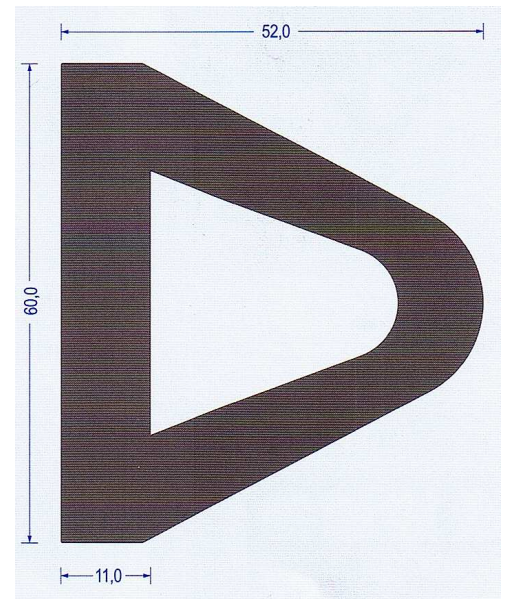

Art.-Nr. 2760002
EPDM 70° Shore A
schwarz
10 m Bund

Gummi Fender - Profile

Gummi Rammschutz - Profile
schützen Bootskörper und Steganlagen

Art.-Nr. 2760003
EPDM 70° Shore A
schwarz
10 m Bund

Art.-Nr. 2760004
EPDM 70° Shore A, schwarz
2,5 m Bund

Gummi Fender - Profile

Art.-Nr. 2760005
EPDM 70° Shore A, schwarz
5 m Länge

Art.-Nr. 2760006
EPDM 70° Shore A, schwarz
5 m Länge

Art.-Nr. 2760007
EPDM 70° Shore A, schwarz
5 m Länge