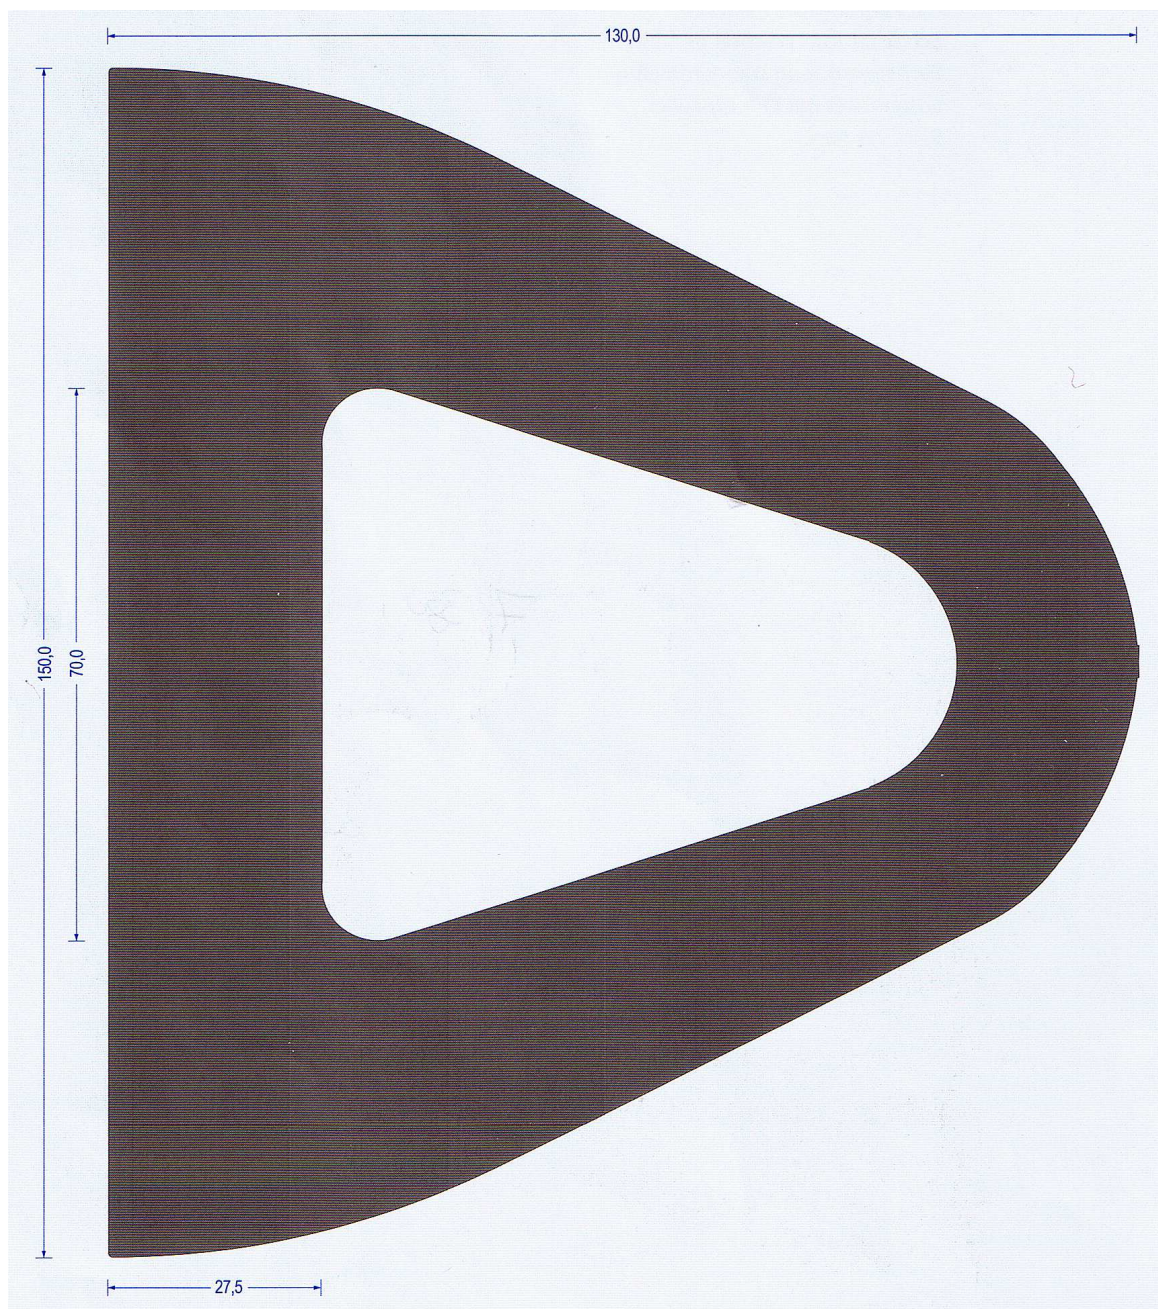

Art.-Nr. 2760002
EPDM 70° Shore A
schwarz
10 m Bund

Gummi Fender - Profile

Gummi Rammschutz - Profile
schützen Bootskörper und Steganlagen

Art.-Nr. 2760003
EPDM 70° Shore A
schwarz
10 m Bund

Art.-Nr. 2760004
EPDM 70° Shore A, schwarz
2,5 m Bund

Gummi Fender - Profile

Art.-Nr. 2760005
EPDM 70° Shore A, schwarz
5 m Länge

Art.-Nr. 2760006
EPDM 70° Shore A, schwarz
5 m Länge

Art.-Nr. 2760007
EPDM 70° Shore A, schwarz
5 m Länge