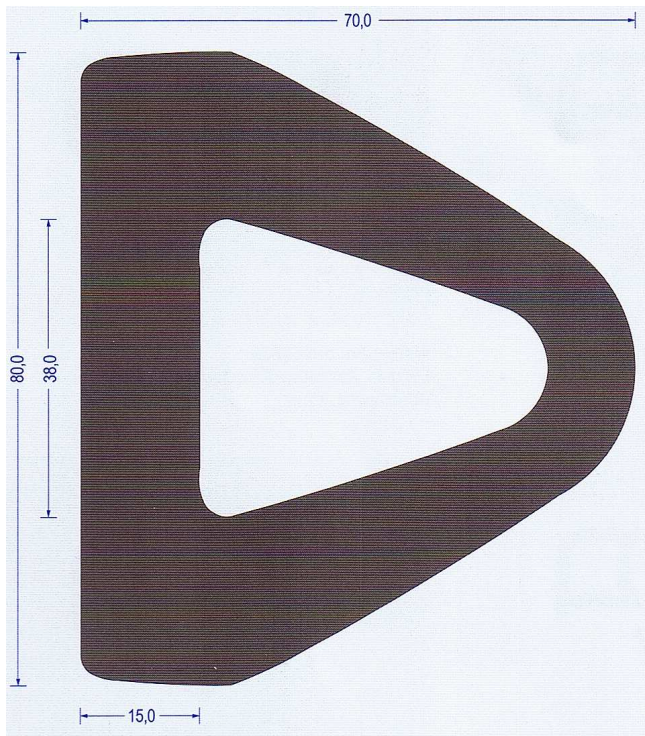

Art.-Nr. 2760002
EPDM 70° Shore A
schwarz
10 m Bund

Gummi Fender - Profile

Gummi Rammschutz - Profile
schützen Bootskörper und Steganlagen

Art.-Nr. 2760003
EPDM 70° Shore A
schwarz
10 m Bund

Art.-Nr. 2760004
EPDM 70° Shore A, schwarz
2,5 m Bund

Gummi Fender - Profile

Art.-Nr. 2760005
EPDM 70° Shore A, schwarz
5 m Länge

Art.-Nr. 2760006
EPDM 70° Shore A, schwarz
5 m Länge

Art.-Nr. 2760007
EPDM 70° Shore A, schwarz
5 m Länge