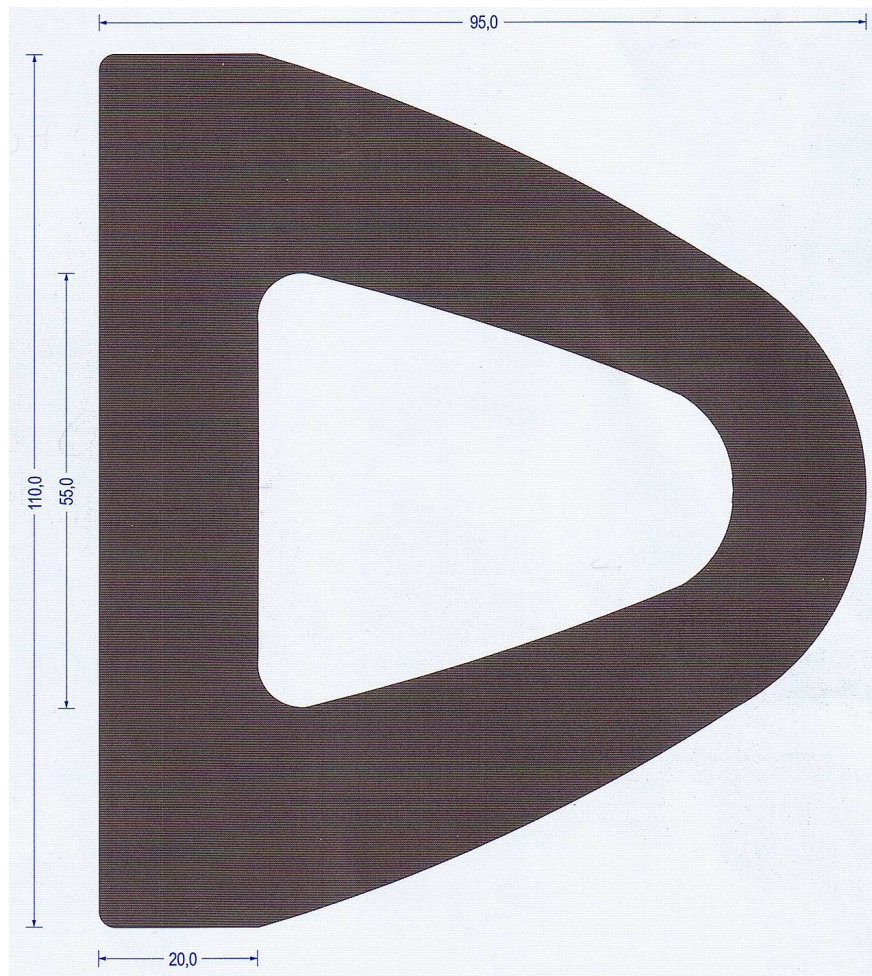

Art.-Nr. 2760002
EPDM 70° Shore A
schwarz
10 m Bund

Gummi Fender - Profile

Gummi Rammschutz - Profile
schützen Bootskörper und Steganlagen

Art.-Nr. 2760003
EPDM 70° Shore A
schwarz
10 m Bund

Art.-Nr. 2760004
EPDM 70° Shore A, schwarz
2,5 m Bund

Gummi Fender - Profile

Art.-Nr. 2760005
EPDM 70° Shore A, schwarz
5 m Länge

Art.-Nr. 2760006
EPDM 70° Shore A, schwarz
5 m Länge

Art.-Nr. 2760007
EPDM 70° Shore A, schwarz
5 m Länge