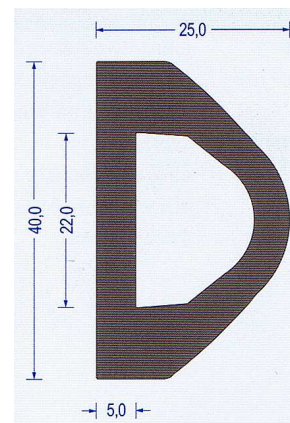

Art.-Nr. 2760002
EPDM 70° Shore A
schwarz
10 m Bund

Gummi Fender - Profile

Gummi Rammschutz - Profile
schützen Bootskörper und Steganlagen

Art.-Nr. 2760003
EPDM 70° Shore A
schwarz
10 m Bund

Art.-Nr. 2760004
EPDM 70° Shore A, schwarz
2,5 m Bund

Gummi Fender - Profile

Art.-Nr. 2760005
EPDM 70° Shore A, schwarz
5 m Länge

Art.-Nr. 2760006
EPDM 70° Shore A, schwarz
5 m Länge

Art.-Nr. 2760007
EPDM 70° Shore A, schwarz
5 m Länge