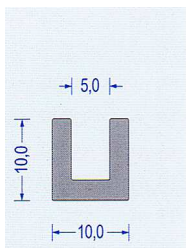

Art.-Nr. 2750007
60° Shore A · grau
VE : 25 m Bund