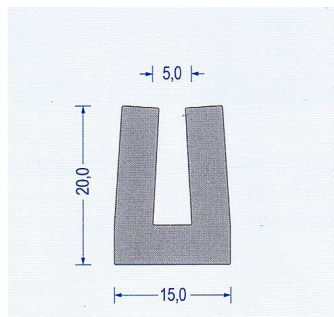

Art.-Nr. 2750008
 60° Shore A · grau
 VE : 50 m Bund

Art.-Nr. 2750009
 50° Shore A · grau
 VE : 25 m Bund

Art.-Nr. 2750010
 55° Shore A · schw.
 VE : 50 m Bund

Art.-Nr. 2750011
 50° Shore A · transluzent
 VE : 25 m Bund