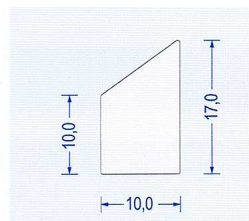

Art.-Nr. 2750012
 50° Shore A · grau
 VE : 25 m Bund

Art.-Nr. 2750013
 50° Shore A · grau
 VE : 25 m Bund

Silikon - Sonderprofil

Art.-Nr. 2760001
 40° Shore A weiß
 VE : 25 m Bund

Art.-Nr. 2760002
 25° Shore A · transluzent
 VE : 25 m Bund