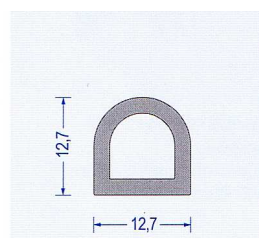

Art.-Nr. 2740007
55° Shore A · grau
VE : 25 m Bund