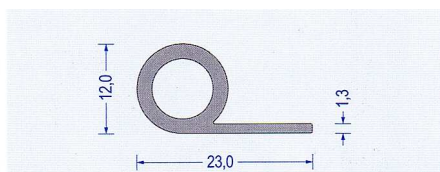

Temperaturbeständig bis 200°C.

Toleranzen Silikon nach DIN ISO 3302-1 E3

Art.-Nr. 2730001
 60° Shore A · grau
 VE : 50 m Bund

Art.-Nr. 2730002
 60° Shore A · grau
 VE : 25 m Bund

Art.-Nr. 2730003
 60° Shore A · transluzent
 VE : 50 m Bund