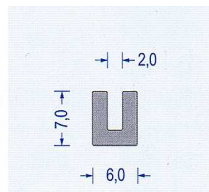

Art.-Nr. 2740016
 43° Shore A · transluzent
 VE : 25 m Bund

Silikon U - Profil

Art.-Nr. 2750001
 60° Shore A · schw.
 VE : 50 m Bund

Art.-Nr. 2750002
 60° Shore A · grau
 VE : 50 m Bund

Art.-Nr. 2750003
 60° Shore A · grau
 VE : 50 m Bund