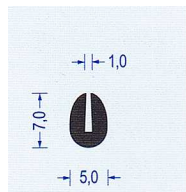

Art.-Nr. 2750001
60° Shore A · schw.
VE : 50 m Bund