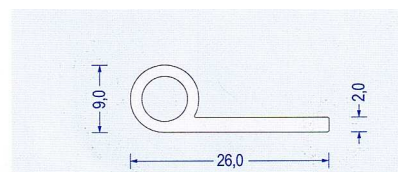

Temperaturbeständig bis 200°C.

Toleranzen Silikon nach DIN ISO 3302-1 E3

Art.-Nr. 2730001
 60° Shore A · grau
 VE : 50 m Bund

Art.-Nr. 2730002
 60° Shore A · grau
 VE : 25 m Bund

Art.-Nr. 2730003
 60° Shore A · transluzent
 VE : 50 m Bund