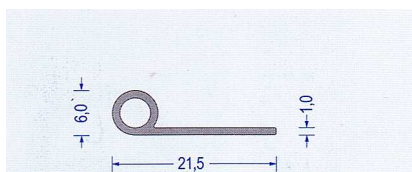

Temperaturbeständig bis 200°C.

Toleranzen Silikon nach DIN ISO 3302-1 E3

Art.-Nr. 2730001
 60° Shore A · grau
 VE : 50 m Bund

Art.-Nr. 2730002
 60° Shore A · grau
 VE : 25 m Bund

Art.-Nr. 2730003
 60° Shore A · transluzent
 VE : 50 m Bund