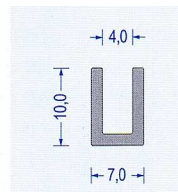

Art.-Nr. 2750006
60° Shore A · grau
VE : 50 m Bund