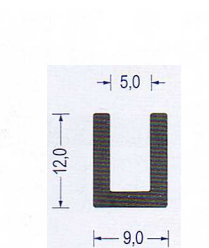

Art.-Nr. 2750008
 60° Shore A · grau
 VE : 50 m Bund

Art.-Nr. 2750009
 50° Shore A · grau
 VE : 25 m Bund

Art.-Nr. 2750010
 55° Shore A · schw.
 VE : 50 m Bund

Art.-Nr. 2750011
 50° Shore A · transluzent
 VE : 25 m Bund