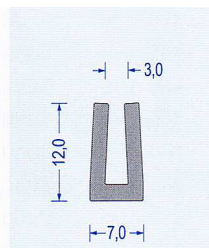

Art.-Nr. 2750004
 60° Shore A · grau
 VE : 50 m Bund

Art.-Nr. 2750005
 60° Shore A · grau
 VE : 50 m Bund

Art.-Nr. 2750006
 60° Shore A · grau
 VE : 50 m Bund

Art.-Nr. 2750007
 60° Shore A · grau
 VE : 25 m Bund