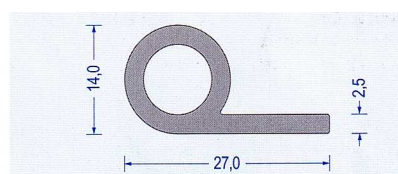

Art.-Nr. 2730006
60° Shore A · grau
VE : 25 m Bund