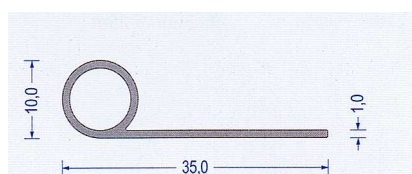

Temperaturbeständig bis 200°C.

Toleranzen Silikon nach DIN ISO 3302-1 E3

Art.-Nr. 2730001
 60° Shore A · grau
 VE : 50 m Bund

Art.-Nr. 2730002
 60° Shore A · grau
 VE : 25 m Bund

Art.-Nr. 2730003
 60° Shore A · transluzent
 VE : 50 m Bund