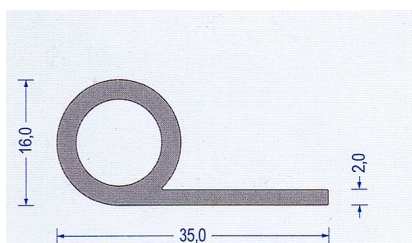

Art.-Nr. 2730007
60° Shore A · grau
VE : 25 m Bund