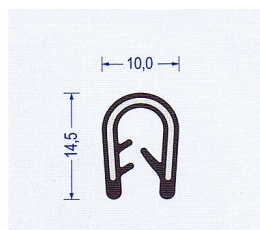

Art.-Nr. 2770002
schwarz
Klemmber. 2 - 4 mm
VE : 100 m Bund