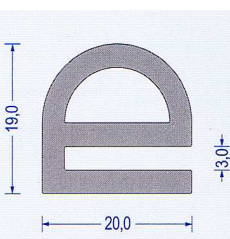

Art.-Nr. 2740014
60° Shore A · grau
VE : 25 m Bund