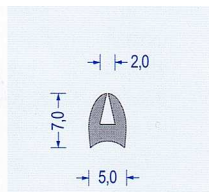

Art.-Nr. 2750002
60° Shore A · grau
VE : 50 m Bund