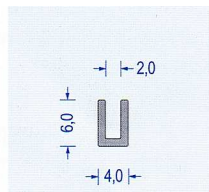

Art.-Nr. 2740016
 43° Shore A · transluzent
 VE : 25 m Bund

Silikon U - Profil

Art.-Nr. 2750001
 60° Shore A · schw.
 VE : 50 m Bund

Art.-Nr. 2750002
 60° Shore A · grau
 VE : 50 m Bund

Art.-Nr. 2750003
 60° Shore A · grau
 VE : 50 m Bund