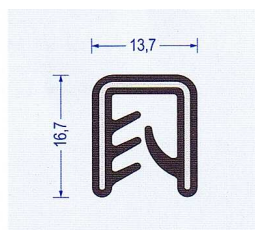

Art.-Nr. 2770003
schwarz
Klemmber. 6 - 8 mm
VE : 100 m Bund