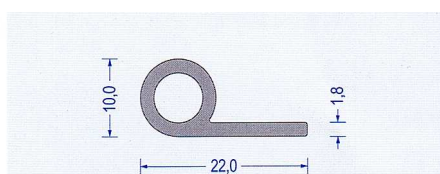

Art.-Nr. 2730005
60° Shore A · grau
VE : 25 m Bund