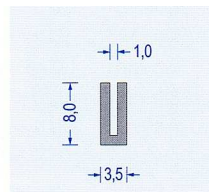

Art.-Nr. 2750005
60° Shore A · grau
VE : 50 m Bund