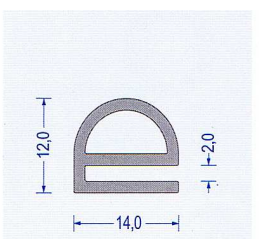

Art.-Nr. 2740008
 60° Shore A · grau
 VE : 25 m Bund

Art.-Nr. 2740009
 60° Shore A · transluzent
 VE : 25 m Bund

Art.-Nr. 2740010
 60° Shore A · grau
 VE : 50 m Bund

Art.-Nr. 2740011
 60° Shore A · grau
 VE : 25 m Bund