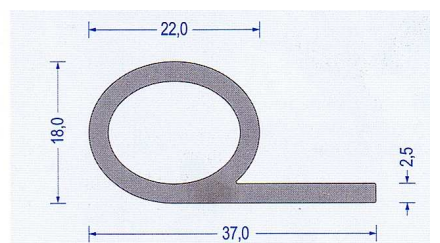

Temperaturbeständig bis 200°C.

Toleranzen Silikon nach DIN ISO 3302-1 E3

Art.-Nr. 2730001
 60° Shore A · grau
 VE : 50 m Bund

Art.-Nr. 2730002
 60° Shore A · grau
 VE : 25 m Bund

Art.-Nr. 2730003
 60° Shore A · transluzent
 VE : 50 m Bund

Art.-Nr. 2730004
 60° Shore A · grau
 VE : 25 m Bund

Art.-Nr. 2730005
 60° Shore A · grau
 VE : 25 m Bund

Art.-Nr. 2730006
 60° Shore A · grau
 VE : 25 m Bund

Art.-Nr. 2730007
 60° Shore A · grau
 VE : 25 m Bund