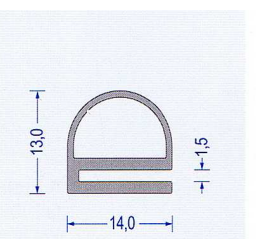

Art.-Nr. 2740013
55° Shore A · grau
VE : 25 m Bund