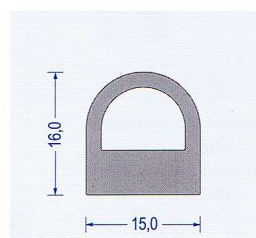

Art.-Nr. 2740004
 60° Shore A · grau
 VE : 25 m Bund

Art.-Nr. 2740005
 55° Shore A · grau
 VE : 50 m Bund

Art.-Nr. 2740006
 60° Shore A · grau
 VE : 25 m Bund

Art.-Nr. 2740007
 55° Shore A · grau
 VE : 25 m Bund