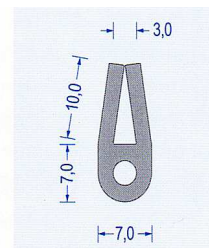

Art.-Nr. 2740016
 43° Shore A · transluzent
 VE : 25 m Bund

Silikon U - Profil

Art.-Nr. 2750001
 60° Shore A · schw.
 VE : 50 m Bund

Art.-Nr. 2750002
 60° Shore A · grau
 VE : 50 m Bund

Art.-Nr. 2750003
 60° Shore A · grau
 VE : 50 m Bund

Art.-Nr. 2750004
 60° Shore A · grau
 VE : 50 m Bund

Art.-Nr. 2750005
 60° Shore A · grau
 VE : 50 m Bund

Art.-Nr. 2750006
 60° Shore A · grau
 VE : 50 m Bund

Art.-Nr. 2750007
 60° Shore A · grau
 VE : 25 m Bund

Art.-Nr. 2750008
 60° Shore A · grau
 VE : 50 m Bund

Art.-Nr. 2750009
 50° Shore A · grau
 VE : 25 m Bund

Art.-Nr. 2750010
 55° Shore A · schw.
 VE : 50 m Bund

Art.-Nr. 2750011
 50° Shore A · transluzent
 VE : 25 m Bund