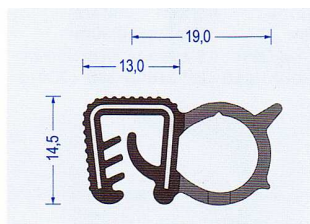

Art.-Nr. 2830004
 EPDM schwarz
 Klemmber. 2 mm
 VE : 50 m Bund
 Br* a50/b20/c120/d40

Art.-Nr. 2830005
 NBR schwarz
 Klemmber. 2 mm
 VE : 50 m Bund
 Br* a50/b20/c120/d40

Art.-Nr. 2830006
 EPDM schwarz
 Klemmber. 2 mm
 VE : 50 m Bund
 Br* a30/b40/c30/d60

Art.-Nr. 2830007
 EPDM schwarz
 Klemmber. 1-2 mm
 VE : 50 m Bund
 Br* a80/b40/c200/d200

Art.-Nr. 2830008
 EPDM schwarz
 Klemmber. 1-2,5 mm
 VE : 100 m Bund
 Br* a80/b120/c-d-

Art.-Nr. 2830009
 EPDM schwarz
 Klemmber. 2-3 mm
 VE : 50 m Bund
 Br* a45/b10/c75/d250

Art.-Nr. 2830010
 EPDM schwarz
 Klemmber. 1-3 mm
 VE : 50 m Bund
 Br* a200/b30/c200/d75

Art.-Nr. 2830011
 EPDM schwarz
 Klemmber. 1,5-3 mm
 VE : 100 m Bund
 Br* a40/b30/c180/d40

Art.-Nr. 2830012
 EPDM schwarz
 Klemmber. 1,5-3 mm
 VE : 25 m Bund
 Br* a80/b60/c200/d80