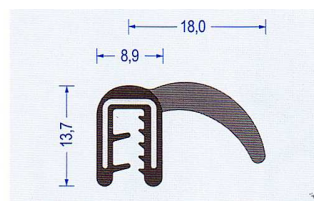

Art.-Nr. 2830001
 EPDM schwarz
 Klemmber. 2-2,5 mm
 VE : 100 m Bund
 Br* a20/b20/c20/d60

Art.-Nr. 2830002
 EPDM schwarz
 Klemmber. 1-2 mm
 VE : 50 m Bund
 Br* a40/b50/c30/d80

Art.-Nr. 2830003
 EPDM schwarz
 Klemmber. 0,8-2,5 mm
 VE : 50 m Bund
 Br* a40/b40/c100/d30

Art.-Nr. 2830004
 EPDM schwarz
 Klemmber. 2 mm
 VE : 50 m Bund
 Br* a50/b20/c120/d40

Art.-Nr. 2830005
 NBR schwarz
 Klemmber. 2 mm
 VE : 50 m Bund
 Br* a50/b20/c120/d40

Art.-Nr. 2830006
 EPDM schwarz
 Klemmber. 2 mm
 VE : 50 m Bund
 Br* a30/b40/c30/d60

Art.-Nr. 2830007
 EPDM schwarz
 Klemmber. 1-2 mm
 VE : 50 m Bund
 Br* a80/b40/c200/d200

Art.-Nr. 2830008
 EPDM schwarz
 Klemmber. 1-2,5 mm
 VE : 100 m Bund
 Br* a80/b120/c-d-

Art.-Nr. 2830009
 EPDM schwarz
 Klemmber. 2-3 mm
 VE : 50 m Bund
 Br* a45/b10/c75/d250