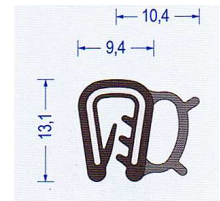

Temperaturbeständigkeit von -30°bis +70°C.

Toleranzen Gummi nach DIN ISO 3302-1 E2 , Moosgummi nach DIN ISO 3302-1 E3

*Biegeradien

Die angegebenen Klemmbereiche und kleinstmöglichen Biegeradien sind unverbindliche Hinweise.

Art.-Nr. 2830001
 EPDM schwarz
 Klemmber. 2-2,5 mm
 VE : 100 m Bund
 Br* a20/b20/c20/d60

Art.-Nr. 2830002
 EPDM schwarz
 Klemmber. 1-2 mm
 VE : 50 m Bund
 Br* a40/b50/c30/d80

Art.-Nr. 2830003
 EPDM schwarz
 Klemmber. 0,8-2,5 mm
 VE : 50 m Bund
 Br* a40/b40/c100/d30

Art.-Nr. 2830004
 EPDM schwarz
 Klemmber. 2 mm
 VE : 50 m Bund
 Br* a50/b20/c120/d40

Art.-Nr. 2830005
 NBR schwarz
 Klemmber. 2 mm
 VE : 50 m Bund
 Br* a50/b20/c120/d40

Art.-Nr. 2830006
 EPDM schwarz
 Klemmber. 2 mm
 VE : 50 m Bund
 Br* a30/b40/c30/d60

Art.-Nr. 2830007
 EPDM schwarz
 Klemmber. 1-2 mm
 VE : 50 m Bund
 Br* a80/b40/c200/d200

Art.-Nr. 2830008
 EPDM schwarz
 Klemmber. 1-2,5 mm
 VE : 100 m Bund
 Br* a80/b120/c-d-

Art.-Nr. 2830009
 EPDM schwarz
 Klemmber. 2-3 mm
 VE : 50 m Bund
 Br* a45/b10/c75/d250