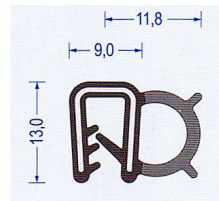

Kantenschutz - Profile aus Weichgummi mit Dichtprofil aus EPDM- Moosgummi

Flexible Kantenschutz - Dichtprofile aus Gummi und Moosgummi mit eingebettetem Metallklemmband oder -draht, zum Umkleiden von Kanten, selbsttätig klemmend, mit gleichzeitiger Dichtfunktion, aus EPDM Gummi und Moosgummi, gut witterungs- und alterungsbeständig.

Temperaturbeständigkeit von -30°bis +70°C.

Toleranzen Gummi nach DIN ISO 3302-1 E2 , Moosgummi nach DIN ISO 3302-1 E3

*Biegeradien

Die angegebenen Klemmbereiche und kleinstmöglichen Biegeradien sind unverbindliche Hinweise.

Art.-Nr. 2830001
 EPDM schwarz
 Klemmber. 2-2,5 mm
 VE : 100 m Bund
 Br* a20/b20/c20/d60

Art.-Nr. 2830002
 EPDM schwarz
 Klemmber. 1-2 mm
 VE : 50 m Bund
 Br* a40/b50/c30/d80

Art.-Nr. 2830003
 EPDM schwarz
 Klemmber. 0,8-2,5 mm
 VE : 50 m Bund
 Br* a40/b40/c100/d30

Art.-Nr. 2830004
 EPDM schwarz
 Klemmber. 2 mm
 VE : 50 m Bund
 Br* a50/b20/c120/d40

Art.-Nr. 2830005
 NBR schwarz
 Klemmber. 2 mm
 VE : 50 m Bund
 Br* a50/b20/c120/d40

Art.-Nr. 2830006
 EPDM schwarz
 Klemmber. 2 mm
 VE : 50 m Bund
 Br* a30/b40/c30/d60