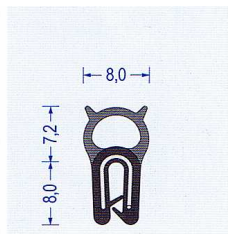

Art.-Nr. 2830020
EPDM schwarz
Klemmber. 0,5-1,5 mm
VE : 50 m Bund
Br* a50/b80/c25/d25