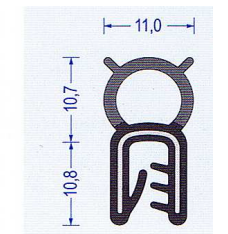

Art.-Nr. 2830024
NBR schwarz
Klemmber. 1-3 mm
VE : 50 m Bund
Br* a50/b180/c30/d30