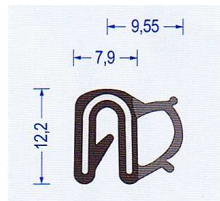

Kantenschutz - Profile aus Weichgummi mit Dichtprofil aus EPDM- Moosgummi

Flexible Kantenschutz - Dichtprofile aus Gummi und Moosgummi mit eingebettetem Metallklemmband oder -draht, zum Umkleiden von Kanten, selbsttätig klemmend, mit gleichzeitiger Dichtfunktion, aus EPDM Gummi und Moosgummi, gut witterungs- und alterungsbeständig.

Temperaturbeständigkeit von -30°bis +70°C.

Toleranzen Gummi nach DIN ISO 3302-1 E2 , Moosgummi nach DIN ISO 3302-1 E3

*Biegeradien

Die angegebenen Klemmbereiche und kleinstmöglichen Biegeradien sind unverbindliche Hinweise.

Art.-Nr. 2830001
 EPDM schwarz
 Klemmber. 2-2,5 mm
 VE : 100 m Bund
 Br* a20/b20/c20/d60

Art.-Nr. 2830002
 EPDM schwarz
 Klemmber. 1-2 mm
 VE : 50 m Bund
 Br* a40/b50/c30/d80

Art.-Nr. 2830003
 EPDM schwarz
 Klemmber. 0,8-2,5 mm
 VE : 50 m Bund
 Br* a40/b40/c100/d30

Art.-Nr. 2830004
 EPDM schwarz
 Klemmber. 2 mm
 VE : 50 m Bund
 Br* a50/b20/c120/d40

Art.-Nr. 2830005
 NBR schwarz
 Klemmber. 2 mm
 VE : 50 m Bund
 Br* a50/b20/c120/d40

Art.-Nr. 2830006
 EPDM schwarz
 Klemmber. 2 mm
 VE : 50 m Bund
 Br* a30/b40/c30/d60