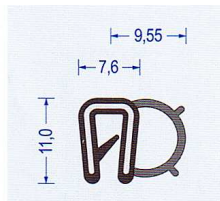

Kantenschutz - Profile aus Weichgummi mit Dichtprofil aus EPDM- Moosgummi

Flexible Kantenschutz - Dichtprofile aus Gummi und Moosgummi mit eingebettetem Metallklemmband oder -draht, zum Umkleiden von Kanten, selbsttätig klemmend, mit gleichzeitiger Dichtfunktion, aus EPDM Gummi und Moosgummi, gut witterungs- und alterungsbeständig.

Temperaturbeständigkeit von -30°bis +70°C.

Toleranzen Gummi nach DIN ISO 3302-1 E2 , Moosgummi nach DIN ISO 3302-1 E3

*Biegeradien

Die angegebenen Klemmbereiche und kleinstmöglichen Biegeradien sind unverbindliche Hinweise.

Art.-Nr. 2830001
 EPDM schwarz
 Klemmber. 2-2,5 mm
 VE : 100 m Bund
 Br* a20/b20/c20/d60

Art.-Nr. 2830002
 EPDM schwarz
 Klemmber. 1-2 mm
 VE : 50 m Bund
 Br* a40/b50/c30/d80

Art.-Nr. 2830003
 EPDM schwarz
 Klemmber. 0,8-2,5 mm
 VE : 50 m Bund
 Br* a40/b40/c100/d30

Art.-Nr. 2830004
 EPDM schwarz
 Klemmber. 2 mm
 VE : 50 m Bund
 Br* a50/b20/c120/d40

Art.-Nr. 2830005
 NBR schwarz
 Klemmber. 2 mm
 VE : 50 m Bund
 Br* a50/b20/c120/d40

Art.-Nr. 2830006
 EPDM schwarz
 Klemmber. 2 mm
 VE : 50 m Bund
 Br* a30/b40/c30/d60