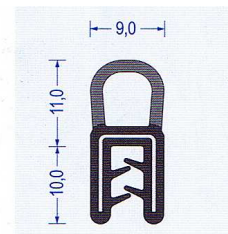

*Biegeradien

Art.-Nr. 2830019
 EPDM schwarz
 Klemmber. 1-2 mm
 VE : 100 m Bund
 Br* a50/b70/c10/d10

Art.-Nr. 2830020
 EPDM schwarz
 Klemmber. 0,5-1,5 mm
 VE : 50 m Bund
 Br* a50/b80/c25/d25

Art.-Nr. 2830021
 EPDM schwarz
 Klemmber. 1-2 mm
 VE : 50 m Bund
 Br* a50/b60/c20/d20