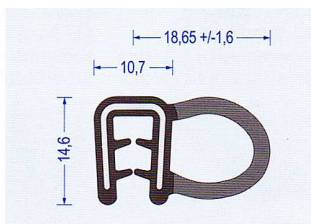

Art.-Nr. 2830004
 EPDM schwarz
 Klemmber. 2 mm
 VE : 50 m Bund
 Br* a50/b20/c120/d40

Art.-Nr. 2830005
 NBR schwarz
 Klemmber. 2 mm
 VE : 50 m Bund
 Br* a50/b20/c120/d40

Art.-Nr. 2830006
 EPDM schwarz
 Klemmber. 2 mm
 VE : 50 m Bund
 Br* a30/b40/c30/d60

Art.-Nr. 2830007
 EPDM schwarz
 Klemmber. 1-2 mm
 VE : 50 m Bund
 Br* a80/b40/c200/d200

Art.-Nr. 2830008
 EPDM schwarz
 Klemmber. 1-2,5 mm
 VE : 100 m Bund
 Br* a80/b120/c-d-

Art.-Nr. 2830009
 EPDM schwarz
 Klemmber. 2-3 mm
 VE : 50 m Bund
 Br* a45/b10/c75/d250

Art.-Nr. 2830010
 EPDM schwarz
 Klemmber. 1-3 mm
 VE : 50 m Bund
 Br* a200/b30/c200/d75

Art.-Nr. 2830011
 EPDM schwarz
 Klemmber. 1,5-3 mm
 VE : 100 m Bund
 Br* a40/b30/c180/d40

Art.-Nr. 2830012
 EPDM schwarz
 Klemmber. 1,5-3 mm
 VE : 25 m Bund
 Br* a80/b60/c200/d80

Art.-Nr. 2830013
 EPDM schwarz
 Klemmber. 2-4 mm
 VE : 75 m Bund
 Br* a80/b60/c102/d100

Art.-Nr. 2830014
 EPDM schwarz
 Klemmber. 4-6 mm
 VE : 75 m Bund
 Br* a80/b60/c120/d100

Art.-Nr. 2830015
 EPDM schwarz
 Klemmber. 1-3,5 mm
 VE : 25 m Bund
 Br* a200/b80/c200/d200