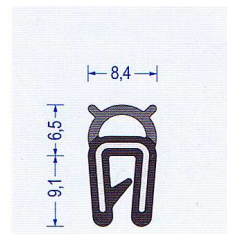

Kantenschutz - Profile aus Weichgummi mit Dichtprofil aus EPDM- Moosgummi

Flexible Kantenschutz - Dichtprofile aus EPDM Gummi und Moosgummi mit eingebettetem Metallklemmband oder -draht, zum Umkleiden von Kanten, selbsttätig klemmend, mit gleichzeitiger Dichtfunktion, aus EPDM Gummi und Moosgummi, gut witterungs- und alterungsbeständig,

Temperaturbeständigkeit von -30° bis +70°C.

Toleranzen Gummi nach DIN ISO 3302-1 E2, Moosgummi nach DIN ISO 3302-1 E3

Die angegebenen Klemmbereiche und kleinstmöglichen Biegeradien sind unverbindliche Hinweise.

*Biegeradien

Art.-Nr. 2830019
 EPDM schwarz
 Klemmber. 1-2 mm
 VE : 100 m Bund
 Br* a50/b70/c10/d10

Art.-Nr. 2830020
 EPDM schwarz
 Klemmber. 0,5-1,5 mm
 VE : 50 m Bund
 Br* a50/b80/c25/d25

Art.-Nr. 2830021
 EPDM schwarz
 Klemmber. 1-2 mm
 VE : 50 m Bund
 Br* a50/b60/c20/d20