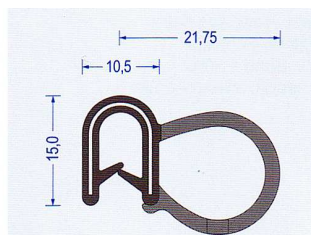

Art.-Nr. 2830007
 EPDM schwarz
 Klemmber. 1-2 mm
 VE : 50 m Bund
 Br* a80/b40/c200/d200

Art.-Nr. 2830008
 EPDM schwarz
 Klemmber. 1-2,5 mm
 VE : 100 m Bund
 Br* a80/b120/c-d-

Art.-Nr. 2830009
 EPDM schwarz
 Klemmber. 2-3 mm
 VE : 50 m Bund
 Br* a45/b10/c75/d250

Art.-Nr. 2830010
 EPDM schwarz
 Klemmber. 1-3 mm
 VE : 50 m Bund
 Br* a200/b30/c200/d75

Art.-Nr. 2830011
 EPDM schwarz
 Klemmber. 1,5-3 mm
 VE : 100 m Bund
 Br* a40/b30/c180/d40

Art.-Nr. 2830012
 EPDM schwarz
 Klemmber. 1,5-3 mm
 VE : 25 m Bund
 Br* a80/b60/c200/d80

Art.-Nr. 2830013
 EPDM schwarz
 Klemmber. 2-4 mm
 VE : 75 m Bund
 Br* a80/b60/c102/d100

Art.-Nr. 2830014
 EPDM schwarz
 Klemmber. 4-6 mm
 VE : 75 m Bund
 Br* a80/b60/c120/d100

Art.-Nr. 2830015
 EPDM schwarz
 Klemmber. 1-3,5 mm
 VE : 25 m Bund
 Br* a200/b80/c200/d200

Art.-Nr. 2830016
 CR schwarz
 Klemmber. 1-3,5 mm
 VE : 25 m Bund
 Br* a200/b80/c200/d200

Art.-Nr. 2830017
 EPDM schwarz
 Klemmber. 5-9 mm
 VE : 50 m Bund
 Br* a80/b60/c-d-

Art.-Nr. 2830018
 EPDM schwarz
 Klemmber. 3-5 mm
 VE : 50 m Bund
 Br* a80/b25/c150/d70