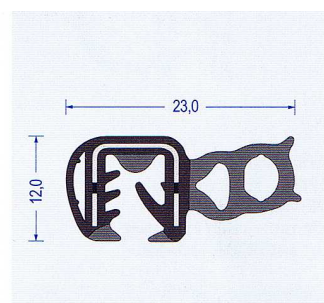

Art.-Nr. 2830034
EPDM schwarz
Klemmber. 4-6 mm
VE : 50 m Bund