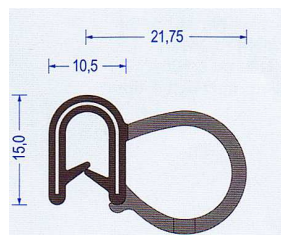

Art.-Nr. 2830007
 EPDM schwarz
 Klemmber. 1-2 mm
 VE : 50 m Bund
 Br* a80/b40/c200/d200

Art.-Nr. 2830008
 EPDM schwarz
 Klemmber. 1-2,5 mm
 VE : 100 m Bund
 Br* a80/b120/c-d-

Art.-Nr. 2830009
 EPDM schwarz
 Klemmber. 2-3 mm
 VE : 50 m Bund
 Br* a45/b10/c75/d250

Art.-Nr. 2830010
 EPDM schwarz
 Klemmber. 1-3 mm
 VE : 50 m Bund
 Br* a200/b30/c200/d75

Art.-Nr. 2830011
 EPDM schwarz
 Klemmber. 1,5-3 mm
 VE : 100 m Bund
 Br* a40/b30/c180/d40

Art.-Nr. 2830012
 EPDM schwarz
 Klemmber. 1,5-3 mm
 VE : 25 m Bund
 Br* a80/b60/c200/d80

Art.-Nr. 2830013
 EPDM schwarz
 Klemmber. 2-4 mm
 VE : 75 m Bund
 Br* a80/b60/c102/d100

Art.-Nr. 2830014
 EPDM schwarz
 Klemmber. 4-6 mm
 VE : 75 m Bund
 Br* a80/b60/c120/d100

Art.-Nr. 2830015
 EPDM schwarz
 Klemmber. 1-3,5 mm
 VE : 25 m Bund
 Br* a200/b80/c200/d200

Art.-Nr. 2830016
 CR schwarz
 Klemmber. 1-3,5 mm
 VE : 25 m Bund
 Br* a200/b80/c200/d200

Art.-Nr. 2830017
 EPDM schwarz
 Klemmber. 5-9 mm
 VE : 50 m Bund
 Br* a80/b60/c-d-

Art.-Nr. 2830018
 EPDM schwarz
 Klemmber. 3-5 mm
 VE : 50 m Bund
 Br* a80/b25/c150/d70