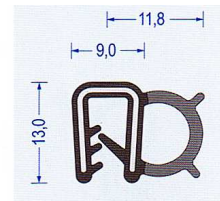

Temperaturbeständigkeit von -30°bis +70°C.

Toleranzen Gummi nach DIN ISO 3302-1 E2 , Moosgummi nach DIN ISO 3302-1 E3

*Biegeradien

Die angegebenen Klemmbereiche und kleinstmöglichen Biegeradien sind unverbindliche Hinweise.

Art.-Nr. 2830001
 EPDM schwarz
 Klemmber. 2-2,5 mm
 VE : 100 m Bund
 Br* a20/b20/c20/d60

Art.-Nr. 2830002
 EPDM schwarz
 Klemmber. 1-2 mm
 VE : 50 m Bund
 Br* a40/b50/c30/d80

Art.-Nr. 2830003
 EPDM schwarz
 Klemmber. 0,8-2,5 mm
 VE : 50 m Bund
 Br* a40/b40/c100/d30

Art.-Nr. 2830004
 EPDM schwarz
 Klemmber. 2 mm
 VE : 50 m Bund
 Br* a50/b20/c120/d40

Art.-Nr. 2830005
 NBR schwarz
 Klemmber. 2 mm
 VE : 50 m Bund
 Br* a50/b20/c120/d40

Art.-Nr. 2830006
 EPDM schwarz
 Klemmber. 2 mm
 VE : 50 m Bund
 Br* a30/b40/c30/d60

Art.-Nr. 2830007
 EPDM schwarz
 Klemmber. 1-2 mm
 VE : 50 m Bund
 Br* a80/b40/c200/d200

Art.-Nr. 2830008
 EPDM schwarz
 Klemmber. 1-2,5 mm
 VE : 100 m Bund
 Br* a80/b120/c-d-

Art.-Nr. 2830009
 EPDM schwarz
 Klemmber. 2-3 mm
 VE : 50 m Bund
 Br* a45/b10/c75/d250