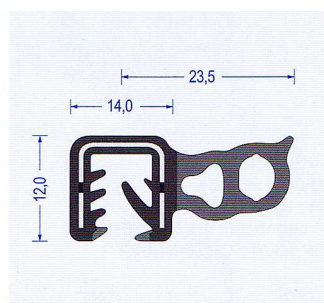

Art.-Nr. 2830025
 EPDM schwarz
 Klemmber. 1-3 mm
 VE : 50 m Bund
 Br* a60/b200/c25/d25

Art.-Nr. 2830026
 EPDM schwarz
 Klemmber. 1-2,5 mm
 VE : 100 m Bund
 Br* a100/b200/c100/d60

Art.-Nr. 2830027
 EPDM schwarz
 Klemmber. 1-3 mm
 VE : 50 m Bund
 Br* a160/b250/c200/d-

Art.-Nr. 2830028
 EPDM schwarz
 Klemmber. 1-2,5 mm
 VE : 50 m Bund
 Br* a100/b180/c25/d25

Art.-Nr. 2830029
 EPDM schwarz
 Klemmber. 2,5-4 mm
 VE : 50 m Bund
 Br* a100/b180/c25/d25

Art.-Nr. 2830030
 EPDM schwarz
 Klemmber. 1-3 mm
 VE : 50 m Bund
 Br* a80/b150/c20/d20

Art.-Nr. 2830031
 EPDM schwarz
 Klemmber. 1,5-3,5 mm
 VE : 25 m Bund
 Br* a40/b30/c180/d40

Art.-Nr. 2830032
 EPDM schwarz
 Klemmber. 1-3,5 mm
 VE : 50 m Bund

Art.-Nr. 2830033
 EPDM schwarz
 Klemmber. 4-6 mm
 VE : 50 m Bund

Art.-Nr. 2830034
 EPDM schwarz
 Klemmber. 4-6 mm
 VE : 50 m Bund