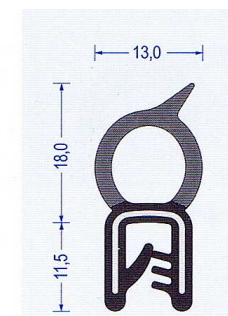

Art.-Nr. 2830028
EPDM schwarz
Klemmber. 1-2,5 mm
VE : 50 m Bund
Br* a100/b180/c25/d25