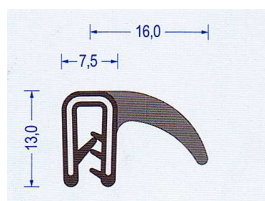

Temperaturbeständigkeit von -30°bis +70°C.

Toleranzen Gummi nach DIN ISO 3302-1 E2 , Moosgummi nach DIN ISO 3302-1 E3

*Biegeradien

Die angegebenen Klemmbereiche und kleinstmöglichen Biegeradien sind unverbindliche Hinweise.

Art.-Nr. 2830001
 EPDM schwarz
 Klemmber. 2-2,5 mm
 VE : 100 m Bund
 Br* a20/b20/c20/d60

Art.-Nr. 2830002
 EPDM schwarz
 Klemmber. 1-2 mm
 VE : 50 m Bund
 Br* a40/b50/c30/d80

Art.-Nr. 2830003
 EPDM schwarz
 Klemmber. 0,8-2,5 mm
 VE : 50 m Bund
 Br* a40/b40/c100/d30

Art.-Nr. 2830004
 EPDM schwarz
 Klemmber. 2 mm
 VE : 50 m Bund
 Br* a50/b20/c120/d40

Art.-Nr. 2830005
 NBR schwarz
 Klemmber. 2 mm
 VE : 50 m Bund
 Br* a50/b20/c120/d40

Art.-Nr. 2830006
 EPDM schwarz
 Klemmber. 2 mm
 VE : 50 m Bund
 Br* a30/b40/c30/d60

Art.-Nr. 2830007
 EPDM schwarz
 Klemmber. 1-2 mm
 VE : 50 m Bund
 Br* a80/b40/c200/d200

Art.-Nr. 2830008
 EPDM schwarz
 Klemmber. 1-2,5 mm
 VE : 100 m Bund
 Br* a80/b120/c-d-

Art.-Nr. 2830009
 EPDM schwarz
 Klemmber. 2-3 mm
 VE : 50 m Bund
 Br* a45/b10/c75/d250