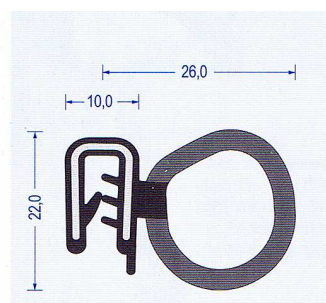

Art.-Nr. 2830025
 EPDM schwarz
 Klemmber. 1-3 mm
 VE : 50 m Bund
 Br* a60/b200/c25/d25

Art.-Nr. 2830026
 EPDM schwarz
 Klemmber. 1-2,5 mm
 VE : 100 m Bund
 Br* a100/b200/c100/d60

Art.-Nr. 2830027
 EPDM schwarz
 Klemmber. 1-3 mm
 VE : 50 m Bund
 Br* a160/b250/c200/d-

Art.-Nr. 2830028
 EPDM schwarz
 Klemmber. 1-2,5 mm
 VE : 50 m Bund
 Br* a100/b180/c25/d25

Art.-Nr. 2830029
 EPDM schwarz
 Klemmber. 2,5-4 mm
 VE : 50 m Bund
 Br* a100/b180/c25/d25

Art.-Nr. 2830030
 EPDM schwarz
 Klemmber. 1-3 mm
 VE : 50 m Bund
 Br* a80/b150/c20/d20

Art.-Nr. 2830031
 EPDM schwarz
 Klemmber. 1,5-3,5 mm
 VE : 25 m Bund
 Br* a40/b30/c180/d40

Art.-Nr. 2830032
 EPDM schwarz
 Klemmber. 1-3,5 mm
 VE : 50 m Bund

Art.-Nr. 2830033
 EPDM schwarz
 Klemmber. 4-6 mm
 VE : 50 m Bund

Art.-Nr. 2830034
 EPDM schwarz
 Klemmber. 4-6 mm
 VE : 50 m Bund