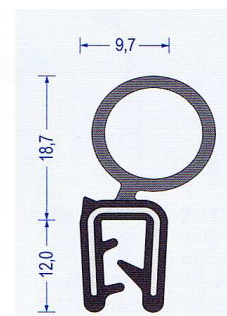

Art.-Nr. 2830026
EPDM schwarz
Klemmber. 1-2,5 mm
VE : 100 m Bund
Br* a100/b200/c100/d60

Art.-Nr. 2830027
EPDM schwarz
Klemmber. 1-3 mm
VE : 50 m Bund
Br* a160/b250/c200/d-