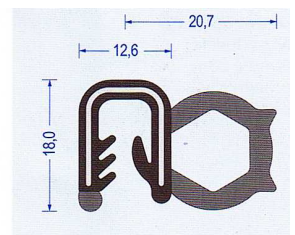

Art.-Nr. 2830010
 EPDM schwarz
 Klemmber. 1-3 mm
 VE : 50 m Bund
 Br* a200/b30/c200/d75

Art.-Nr. 2830011
 EPDM schwarz
 Klemmber. 1,5-3 mm
 VE : 100 m Bund
 Br* a40/b30/c180/d40

Art.-Nr. 2830012
 EPDM schwarz
 Klemmber. 1,5-3 mm
 VE : 25 m Bund
 Br* a80/b60/c200/d80

Art.-Nr. 2830013
 EPDM schwarz
 Klemmber. 2-4 mm
 VE : 75 m Bund
 Br* a80/b60/c102/d100

Art.-Nr. 2830014
 EPDM schwarz
 Klemmber. 4-6 mm
 VE : 75 m Bund
 Br* a80/b60/c120/d100

Art.-Nr. 2830015
 EPDM schwarz
 Klemmber. 1-3,5 mm
 VE : 25 m Bund
 Br* a200/b80/c200/d200

Art.-Nr. 2830016
 CR schwarz
 Klemmber. 1-3,5 mm
 VE : 25 m Bund
 Br* a200/b80/c200/d200

Art.-Nr. 2830017
 EPDM schwarz
 Klemmber. 5-9 mm
 VE : 50 m Bund
 Br* a80/b60/c-d-

Art.-Nr. 2830018
 EPDM schwarz
 Klemmber. 3-5 mm
 VE : 50 m Bund
 Br* a80/b25/c150/d70