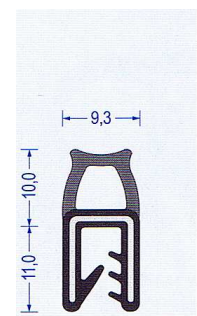

*Biegeradien

Art.-Nr. 2830019
 EPDM schwarz
 Klemmber. 1-2 mm
 VE : 100 m Bund
 Br* a50/b70/c10/d10

Art.-Nr. 2830020
 EPDM schwarz
 Klemmber. 0,5-1,5 mm
 VE : 50 m Bund
 Br* a50/b80/c25/d25

Art.-Nr. 2830021
 EPDM schwarz
 Klemmber. 1-2 mm
 VE : 50 m Bund
 Br* a50/b60/c20/d20

Art.-Nr. 2830022
 EPDM schwarz
 Klemmber. 1-2,5 mm
 VE : 100 m Bund
 Br* a60/b120/c25/d25

Art.-Nr. 2830023
 EPDM schwarz
 Klemmber. 1-3 mm
 VE : 50 m Bund
 Br* a50/b180/c30/d30

Art.-Nr. 2830024
 NBR schwarz
 Klemmber. 1-3 mm
 VE : 50 m Bund
 Br* a50/b180/c30/d30