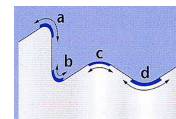

Kantenschutz - Profile aus Weichgummi mit Dichtprofil aus EPDM- Moosgummi

Flexible Kantenschutz - Dichtprofile aus EPDM Gummi und Moosgummi mit eingebettetem Metallklemmband oder -draht, zum Umkleiden von Kanten, selbsttätig klemmend, mit gleichzeitiger Dichtfunktion, aus EPDM Gummi und Moosgummi, gut witterungs- und alterungsbeständig,

Temperaturbeständigkeit von -30° bis +70°C.

Toleranzen Gummi nach DIN ISO 3302-1 E2, Moosgummi nach DIN ISO 3302-1 E3

Die angegebenen Klemmbereiche und kleinstmöglichen Biegeradien sind unverbindliche Hinweise.

*Biegeradien