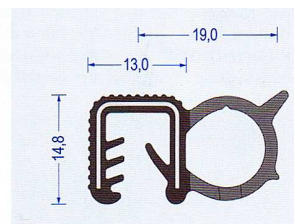

Art.-Nr. 2830007
 EPDM schwarz
 Klemmber. 1-2 mm
 VE : 50 m Bund
 Br* a80/b40/c200/d200

Art.-Nr. 2830008
 EPDM schwarz
 Klemmber. 1-2,5 mm
 VE : 100 m Bund
 Br* a80/b120/c-d-

Art.-Nr. 2830009
 EPDM schwarz
 Klemmber. 2-3 mm
 VE : 50 m Bund
 Br* a45/b10/c75/d250

Art.-Nr. 2830010
 EPDM schwarz
 Klemmber. 1-3 mm
 VE : 50 m Bund
 Br* a200/b30/c200/d75

Art.-Nr. 2830011
 EPDM schwarz
 Klemmber. 1,5-3 mm
 VE : 100 m Bund
 Br* a40/b30/c180/d40

Art.-Nr. 2830012
 EPDM schwarz
 Klemmber. 1,5-3 mm
 VE : 25 m Bund
 Br* a80/b60/c200/d80

Art.-Nr. 2830013
 EPDM schwarz
 Klemmber. 2-4 mm
 VE : 75 m Bund
 Br* a80/b60/c102/d100

Art.-Nr. 2830014
 EPDM schwarz
 Klemmber. 4-6 mm
 VE : 75 m Bund
 Br* a80/b60/c120/d100

Art.-Nr. 2830015
 EPDM schwarz
 Klemmber. 1-3,5 mm
 VE : 25 m Bund
 Br* a200/b80/c200/d200

Art.-Nr. 2830016
 CR schwarz
 Klemmber. 1-3,5 mm
 VE : 25 m Bund
 Br* a200/b80/c200/d200

Art.-Nr. 2830017
 EPDM schwarz
 Klemmber. 5-9 mm
 VE : 50 m Bund
 Br* a80/b60/c-d-

Art.-Nr. 2830018
 EPDM schwarz
 Klemmber. 3-5 mm
 VE : 50 m Bund
 Br* a80/b25/c150/d70