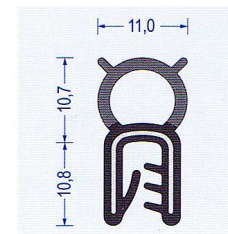

Art.-Nr. 2830023
EPDM schwarz
Klemmber. 1-3 mm
VE : 50 m Bund
Br* a50/b180/c30/d30