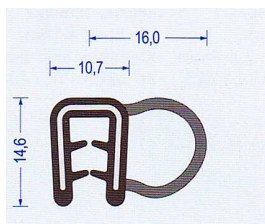

Art.-Nr. 2830004
 EPDM schwarz
 Klemmber. 2 mm
 VE : 50 m Bund
 Br* a50/b20/c120/d40

Art.-Nr. 2830005
 NBR schwarz
 Klemmber. 2 mm
 VE : 50 m Bund
 Br* a50/b20/c120/d40

Art.-Nr. 2830006
 EPDM schwarz
 Klemmber. 2 mm
 VE : 50 m Bund
 Br* a30/b40/c30/d60

Art.-Nr. 2830007
 EPDM schwarz
 Klemmber. 1-2 mm
 VE : 50 m Bund
 Br* a80/b40/c200/d200

Art.-Nr. 2830008
 EPDM schwarz
 Klemmber. 1-2,5 mm
 VE : 100 m Bund
 Br* a80/b120/c-d-

Art.-Nr. 2830009
 EPDM schwarz
 Klemmber. 2-3 mm
 VE : 50 m Bund
 Br* a45/b10/c75/d250

Art.-Nr. 2830010
 EPDM schwarz
 Klemmber. 1-3 mm
 VE : 50 m Bund
 Br* a200/b30/c200/d75

Art.-Nr. 2830011
 EPDM schwarz
 Klemmber. 1,5-3 mm
 VE : 100 m Bund
 Br* a40/b30/c180/d40

Art.-Nr. 2830012
 EPDM schwarz
 Klemmber. 1,5-3 mm
 VE : 25 m Bund
 Br* a80/b60/c200/d80

Art.-Nr. 2830013
 EPDM schwarz
 Klemmber. 2-4 mm
 VE : 75 m Bund
 Br* a80/b60/c102/d100

Art.-Nr. 2830014
 EPDM schwarz
 Klemmber. 4-6 mm
 VE : 75 m Bund
 Br* a80/b60/c120/d100

Art.-Nr. 2830015
 EPDM schwarz
 Klemmber. 1-3,5 mm
 VE : 25 m Bund
 Br* a200/b80/c200/d200