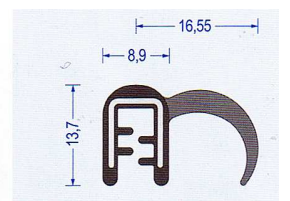

Art.-Nr. 2830001
 EPDM schwarz
 Klemmber. 2-2,5 mm
 VE : 100 m Bund
 Br* a20/b20/c20/d60

Art.-Nr. 2830002
 EPDM schwarz
 Klemmber. 1-2 mm
 VE : 50 m Bund
 Br* a40/b50/c30/d80

Art.-Nr. 2830003
 EPDM schwarz
 Klemmber. 0,8-2,5 mm
 VE : 50 m Bund
 Br* a40/b40/c100/d30

Art.-Nr. 2830004
 EPDM schwarz
 Klemmber. 2 mm
 VE : 50 m Bund
 Br* a50/b20/c120/d40

Art.-Nr. 2830005
 NBR schwarz
 Klemmber. 2 mm
 VE : 50 m Bund
 Br* a50/b20/c120/d40

Art.-Nr. 2830006
 EPDM schwarz
 Klemmber. 2 mm
 VE : 50 m Bund
 Br* a30/b40/c30/d60

Art.-Nr. 2830007
 EPDM schwarz
 Klemmber. 1-2 mm
 VE : 50 m Bund
 Br* a80/b40/c200/d200

Art.-Nr. 2830008
 EPDM schwarz
 Klemmber. 1-2,5 mm
 VE : 100 m Bund
 Br* a80/b120/c-d-

Art.-Nr. 2830009
 EPDM schwarz
 Klemmber. 2-3 mm
 VE : 50 m Bund
 Br* a45/b10/c75/d250