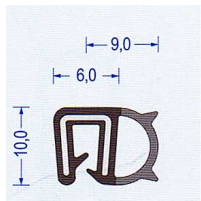

Kantenschutz - Profile aus Weichgummi mit Dichtprofil aus EPDM- Moosgummi

Flexible Kantenschutz - Dichtprofile aus Gummi und Moosgummi mit eingebettetem Metallklemmband oder -draht, zum Umkleiden von Kanten, selbsttätig klemmend, mit gleichzeitiger Dichtfunktion, aus EPDM Gummi und Moosgummi, gut witterungs- und alterungsbeständig.

Temperaturbeständigkeit von -30°bis +70°C.

Toleranzen Gummi nach DIN ISO 3302-1 E2 , Moosgummi nach DIN ISO 3302-1 E3

*Biegeradien

Die angegebenen Klemmbereiche und kleinstmöglichen Biegeradien sind unverbindliche Hinweise.

Art.-Nr. 2830001
 EPDM schwarz
 Klemmber. 2-2,5 mm
 VE : 100 m Bund
 Br* a20/b20/c20/d60

Art.-Nr. 2830002
 EPDM schwarz
 Klemmber. 1-2 mm
 VE : 50 m Bund
 Br* a40/b50/c30/d80

Art.-Nr. 2830003
 EPDM schwarz
 Klemmber. 0,8-2,5 mm
 VE : 50 m Bund
 Br* a40/b40/c100/d30

Art.-Nr. 2830004
 EPDM schwarz
 Klemmber. 2 mm
 VE : 50 m Bund
 Br* a50/b20/c120/d40

Art.-Nr. 2830005
 NBR schwarz
 Klemmber. 2 mm
 VE : 50 m Bund
 Br* a50/b20/c120/d40

Art.-Nr. 2830006
 EPDM schwarz
 Klemmber. 2 mm
 VE : 50 m Bund
 Br* a30/b40/c30/d60