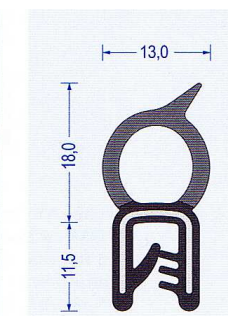

Art.-Nr. 2830025
 EPDM schwarz
 Klemmber. 1-3 mm
 VE : 50 m Bund
 Br* a60/b200/c25/d25

Art.-Nr. 2830026
 EPDM schwarz
 Klemmber. 1-2,5 mm
 VE : 100 m Bund
 Br* a100/b200/c100/d60

Art.-Nr. 2830027
 EPDM schwarz
 Klemmber. 1-3 mm
 VE : 50 m Bund
 Br* a160/b250/c200/d-

Art.-Nr. 2830028
 EPDM schwarz
 Klemmber. 1-2,5 mm
 VE : 50 m Bund
 Br* a100/b180/c25/d25

Art.-Nr. 2830029
 EPDM schwarz
 Klemmber. 2,5-4 mm
 VE : 50 m Bund
 Br* a100/b180/c25/d25

Art.-Nr. 2830030
 EPDM schwarz
 Klemmber. 1-3 mm
 VE : 50 m Bund
 Br* a80/b150/c20/d20

Art.-Nr. 2830034
 EPDM schwarz
 Klemmber. 4-6 mm
 VE : 50 m Bund