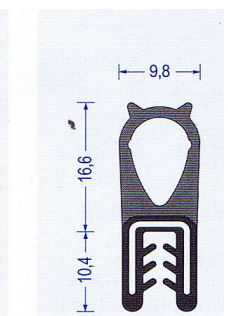

Art.-Nr. 2830022
 EPDM schwarz
 Klemmber. 1-2,5 mm
 VE : 100 m Bund
 Br* a60/b120/c25/d25

Art.-Nr. 2830023
 EPDM schwarz
 Klemmber. 1-3 mm
 VE : 50 m Bund
 Br* a50/b180/c30/d30

Art.-Nr. 2830024
 NBR schwarz
 Klemmber. 1-3 mm
 VE : 50 m Bund
 Br* a50/b180/c30/d30

Art.-Nr. 2830025
 EPDM schwarz
 Klemmber. 1-3 mm
 VE : 50 m Bund
 Br* a60/b200/c25/d25

Art.-Nr. 2830026
 EPDM schwarz
 Klemmber. 1-2,5 mm
 VE : 100 m Bund
 Br* a100/b200/c100/d60

Art.-Nr. 2830027
 EPDM schwarz
 Klemmber. 1-3 mm
 VE : 50 m Bund
 Br* a160/b250/c200/d-

Art.-Nr. 2830028
 EPDM schwarz
 Klemmber. 1-2,5 mm
 VE : 50 m Bund
 Br* a100/b180/c25/d25

Art.-Nr. 2830029
 EPDM schwarz
 Klemmber. 2,5-4 mm
 VE : 50 m Bund
 Br* a100/b180/c25/d25

Art.-Nr. 2830030
 EPDM schwarz
 Klemmber. 1-3 mm
 VE : 50 m Bund
 Br* a80/b150/c20/d20