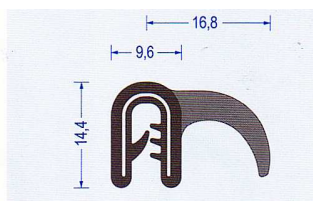

Art.-Nr. 2830001
 EPDM schwarz
 Klemmber. 2-2,5 mm
 VE : 100 m Bund
 Br* a20/b20/c20/d60

Art.-Nr. 2830002
 EPDM schwarz
 Klemmber. 1-2 mm
 VE : 50 m Bund
 Br* a40/b50/c30/d80

Art.-Nr. 2830003
 EPDM schwarz
 Klemmber. 0,8-2,5 mm
 VE : 50 m Bund
 Br* a40/b40/c100/d30

Art.-Nr. 2830004
 EPDM schwarz
 Klemmber. 2 mm
 VE : 50 m Bund
 Br* a50/b20/c120/d40

Art.-Nr. 2830005
 NBR schwarz
 Klemmber. 2 mm
 VE : 50 m Bund
 Br* a50/b20/c120/d40

Art.-Nr. 2830006
 EPDM schwarz
 Klemmber. 2 mm
 VE : 50 m Bund
 Br* a30/b40/c30/d60

Art.-Nr. 2830007
 EPDM schwarz
 Klemmber. 1-2 mm
 VE : 50 m Bund
 Br* a80/b40/c200/d200

Art.-Nr. 2830008
 EPDM schwarz
 Klemmber. 1-2,5 mm
 VE : 100 m Bund
 Br* a80/b120/c-d-

Art.-Nr. 2830009
 EPDM schwarz
 Klemmber. 2-3 mm
 VE : 50 m Bund
 Br* a45/b10/c75/d250