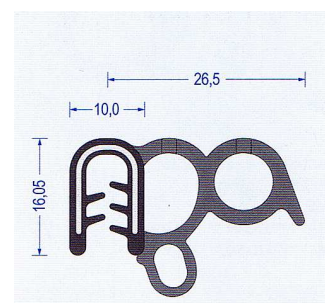

Art.-Nr. 2830022
 EPDM schwarz
 Klemmber. 1-2,5 mm
 VE : 100 m Bund
 Br* a60/b120/c25/d25

Art.-Nr. 2830023
 EPDM schwarz
 Klemmber. 1-3 mm
 VE : 50 m Bund
 Br* a50/b180/c30/d30

Art.-Nr. 2830024
 NBR schwarz
 Klemmber. 1-3 mm
 VE : 50 m Bund
 Br* a50/b180/c30/d30

Art.-Nr. 2830025
 EPDM schwarz
 Klemmber. 1-3 mm
 VE : 50 m Bund
 Br* a60/b200/c25/d25

Art.-Nr. 2830026
 EPDM schwarz
 Klemmber. 1-2,5 mm
 VE : 100 m Bund
 Br* a100/b200/c100/d60

Art.-Nr. 2830027
 EPDM schwarz
 Klemmber. 1-3 mm
 VE : 50 m Bund
 Br* a160/b250/c200/d-

Art.-Nr. 2830028
 EPDM schwarz
 Klemmber. 1-2,5 mm
 VE : 50 m Bund
 Br* a100/b180/c25/d25

Art.-Nr. 2830029
 EPDM schwarz
 Klemmber. 2,5-4 mm
 VE : 50 m Bund
 Br* a100/b180/c25/d25

Art.-Nr. 2830030
 EPDM schwarz
 Klemmber. 1-3 mm
 VE : 50 m Bund
 Br* a80/b150/c20/d20