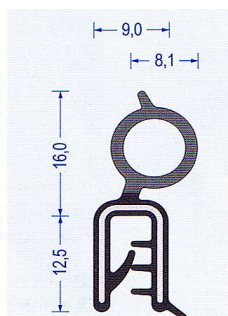

Art.-Nr. 2830026
EPDM schwarz
Klemmber. 1-2,5 mm
VE : 100 m Bund
Br* a100/b200/c100/d60