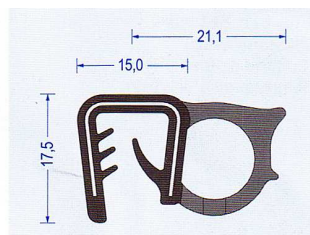

Art.-Nr. 2830010
 EPDM schwarz
 Klemmber. 1-3 mm
 VE : 50 m Bund
 Br* a200/b30/c200/d75

Art.-Nr. 2830011
 EPDM schwarz
 Klemmber. 1,5-3 mm
 VE : 100 m Bund
 Br* a40/b30/c180/d40

Art.-Nr. 2830012
 EPDM schwarz
 Klemmber. 1,5-3 mm
 VE : 25 m Bund
 Br* a80/b60/c200/d80

Art.-Nr. 2830013
 EPDM schwarz
 Klemmber. 2-4 mm
 VE : 75 m Bund
 Br* a80/b60/c102/d100

Art.-Nr. 2830014
 EPDM schwarz
 Klemmber. 4-6 mm
 VE : 75 m Bund
 Br* a80/b60/c120/d100

Art.-Nr. 2830015
 EPDM schwarz
 Klemmber. 1-3,5 mm
 VE : 25 m Bund
 Br* a200/b80/c200/d200

Art.-Nr. 2830016
 CR schwarz
 Klemmber. 1-3,5 mm
 VE : 25 m Bund
 Br* a200/b80/c200/d200

Art.-Nr. 2830017
 EPDM schwarz
 Klemmber. 5-9 mm
 VE : 50 m Bund
 Br* a80/b60/c-d-

Art.-Nr. 2830018
 EPDM schwarz
 Klemmber. 3-5 mm
 VE : 50 m Bund
 Br* a80/b25/c150/d70