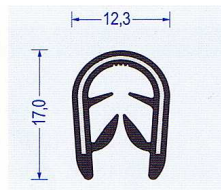

Art.-Nr. 2800021
schwarz
Klemmber. 4 - 6 mm
VE : 100 m Bund
Br* a45/b30/c15/d15