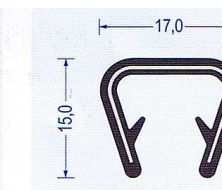

Art.-Nr. 2800019
 schwarz
 Klemmber. 4 - 6 mm
 VE : 100 m Bund
 Br* a50/b40/c30/d30

Art.-Nr. 2800020
 hellgrau
 Klemmber. 4 - 6 mm
 VE : 100 m Bund
 Br* a45/b30/c15/d15

Art.-Nr. 2800021
 schwarz
 Klemmber. 4 - 6 mm
 VE : 100 m Bund
 Br* a45/b30/c15/d15

Art.-Nr. 2800022
 hellgrau
 Klemmber. 6 - 8 mm
 VE : 100 m Bund
 Br* a40/b40/c40/d40

Art.-Nr. 2800023
 schwarz
 Klemmber. 6 - 8 mm
 VE : 100 m Bund
 Br* a40/b40/c40/d40

Art.-Nr. 2800024
 hellgrau
 Klemmber. 8 - 10 mm
 VE : 100 m Bund
 Br* a40/b40/c40/d40

Art.-Nr. 2800025
 schwarz
 Klemmber. 8 - 10 mm
 VE : 100 m Bund
 Br* a40/b40/c40/d40

Art.-Nr. 2800026
 schwarz
 Klemmber. 9 - 12 mm
 VE : 100 m Bund
 Br* a50/b20/c20/d20

Art.-Nr. 2800027
 anthrazit
 Klemmber. 1 - 3 mm
 VE : 100 m Bund
 Br* a125/b25/c80/d75