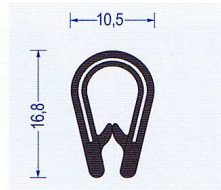

Art.-Nr. 2800007
 schwarz
 Klemmber. 2 - 3 mm
 VE : 100 m Bund
 Br* a20/b20/c15/d15

Art.-Nr. 2800008
 schwarz
 Klemmber. 2 - 4 mm
 VE : 100 m Bund
 Br* a20/b20/c15/d15

Art.-Nr. 2800009
 schwarz
 Klemmber. 1 - 4 mm
 VE : 100 m Bund
 Br* a30/b20/c20/d20

Art.-Nr. 2800010
 schwarz
 Klemmber. 1 - 2,5 mm
 VE : 50 m Bund
 Br* a80/b80/c25/d25

Art.-Nr. 2800011
 weissgrau
 Klemmber. 1 - 4 mm
 VE : 100 m Bund
 Br* a30/b20/c20/d20

Art.-Nr. 2800012
 anthrazit
 Klemmber. 1 - 4 mm
 VE : 100 m Bund
 Br* a30/b20/c20/d20

Art.-Nr. 2800013
 hellgrau
 Klemmber. 1 - 4 mm
 VE : 100 m Bund
 Br* a30/b20/c20/d20

Art.-Nr. 2800014
 schwarz
 Klemmber. 1 - 4 mm
 VE : 100 m Bund
 Br* a30/b20/c20/d20

Art.-Nr. 2800015
 schwarz
 Klemmber. 2 - 4 mm
 VE : 100 m Bund
 Br* a40/b30/c20/d20