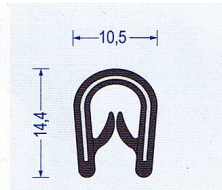

Art.-Nr. 2800007
 schwarz
 Klemmber. 2 - 3 mm
 VE : 100 m Bund
 Br* a20/b20/c15/d15

Art.-Nr. 2800008
 schwarz
 Klemmber. 2 - 4 mm
 VE : 100 m Bund
 Br* a20/b20/c15/d15

Art.-Nr. 2800009
 schwarz
 Klemmber. 1 - 4 mm
 VE : 100 m Bund
 Br* a30/b20/c20/d20

Art.-Nr. 2800010
 schwarz
 Klemmber. 1 - 2,5 mm
 VE : 50 m Bund
 Br* a80/b80/c25/d25

Art.-Nr. 2800011
 weissgrau
 Klemmber. 1 - 4 mm
 VE : 100 m Bund
 Br* a30/b20/c20/d20

Art.-Nr. 2800012
 anthrazit
 Klemmber. 1 - 4 mm
 VE : 100 m Bund
 Br* a30/b20/c20/d20

Art.-Nr. 2800013
 hellgrau
 Klemmber. 1 - 4 mm
 VE : 100 m Bund
 Br* a30/b20/c20/d20

Art.-Nr. 2800014
 schwarz
 Klemmber. 1 - 4 mm
 VE : 100 m Bund
 Br* a30/b20/c20/d20

Art.-Nr. 2800015
 schwarz
 Klemmber. 2 - 4 mm
 VE : 100 m Bund
 Br* a40/b30/c20/d20