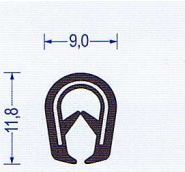

Art.-Nr. 2800007
schwarz
Klemmber. 2 - 3 mm
VE : 100 m Bund
Br* a20/b20/c15/d15