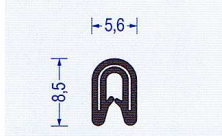

*Biegeradien

Art.-Nr. 2800001
 hellgrau
 Klemmbereich 1 mm
 VE : 100 m Bund
 Br* a10/b10/c10/d10

Art.-Nr. 2800002
 schwarz
 Klemmbereich 1 mm
 VE : 100 m Bund
 Br* a10/b10/c10/d10

Art.-Nr. 2800003
 schwarz
 Klemmber. 0,8 - 1,5 mm
 VE : 100 m Bund
 Br* a10/b10/c10/d10