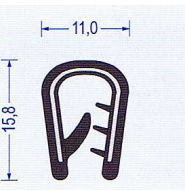

Art.-Nr. 2800019
schwarz
Klemmber. 4 - 6 mm
VE : 100 m Bund
Br* a50/b40/c30/d30