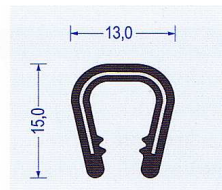

Art.-Nr. 2800016
 schwarz
 Klemmber. 2 - 5 mm
 VE : 100 m Bund
 Br* a40/b40/c20/d20

Art.-Nr. 2800017
 schwarz
 Klemmber. 2 - 5 mm
 VE : 100 m Bund
 Br* a40/b40/c20/d20

Art.-Nr. 2800018
 schwarz
 Klemmber. 2 - 4 mm
 VE : 100 m Bund
 Br* a50/b40/c30/d30

Art.-Nr. 2800019
 schwarz
 Klemmber. 4 - 6 mm
 VE : 100 m Bund
 Br* a50/b40/c30/d30

Art.-Nr. 2800020
 hellgrau
 Klemmber. 4 - 6 mm
 VE : 100 m Bund
 Br* a45/b30/c15/d15

Art.-Nr. 2800021
 schwarz
 Klemmber. 4 - 6 mm
 VE : 100 m Bund
 Br* a45/b30/c15/d15

Art.-Nr. 2800022
 hellgrau
 Klemmber. 6 - 8 mm
 VE : 100 m Bund
 Br* a40/b40/c40/d40

Art.-Nr. 2800023
 schwarz
 Klemmber. 6 - 8 mm
 VE : 100 m Bund
 Br* a40/b40/c40/d40

Art.-Nr. 2800024
 hellgrau
 Klemmber. 8 - 10 mm
 VE : 100 m Bund
 Br* a40/b40/c40/d40