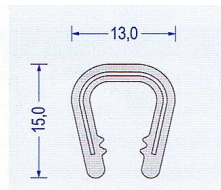

Art.-Nr. 2800013
 hellgrau
 Klemmber. 1 - 4 mm
 VE : 100 m Bund
 Br* a30/b20/c20/d20

Art.-Nr. 2800014
 schwarz
 Klemmber. 1 - 4 mm
 VE : 100 m Bund
 Br* a30/b20/c20/d20

Art.-Nr. 2800015
 schwarz
 Klemmber. 2 - 4 mm
 VE : 100 m Bund
 Br* a40/b30/c20/d20

Art.-Nr. 2800016
 schwarz
 Klemmber. 2 - 5 mm
 VE : 100 m Bund
 Br* a40/b40/c20/d20

Art.-Nr. 2800017
 schwarz
 Klemmber. 2 - 5 mm
 VE : 100 m Bund
 Br* a40/b40/c20/d20

Art.-Nr. 2800018
 schwarz
 Klemmber. 2 - 4 mm
 VE : 100 m Bund
 Br* a50/b40/c30/d30

Art.-Nr. 2800019
 schwarz
 Klemmber. 4 - 6 mm
 VE : 100 m Bund
 Br* a50/b40/c30/d30

Art.-Nr. 2800020
 hellgrau
 Klemmber. 4 - 6 mm
 VE : 100 m Bund
 Br* a45/b30/c15/d15

Art.-Nr. 2800021
 schwarz
 Klemmber. 4 - 6 mm
 VE : 100 m Bund
 Br* a45/b30/c15/d15