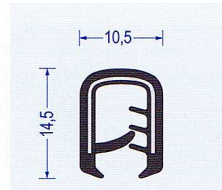

Art.-Nr. 2800017
schwarz
Klemmber. 2 - 5 mm
VE : 100 m Bund
Br* a40/b40/c20/d20