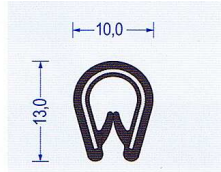

*Biegeradien

Art.-Nr. 2800001
 hellgrau
 Klemmbereich 1 mm
 VE : 100 m Bund
 Br* a10/b10/c10/d10

Art.-Nr. 2800002
 schwarz
 Klemmbereich 1 mm
 VE : 100 m Bund
 Br* a10/b10/c10/d10

Art.-Nr. 2800003
 schwarz
 Klemmber. 0,8 - 1,5 mm
 VE : 100 m Bund
 Br* a10/b10/c10/d10

Art.-Nr. 2800004
 weiß
 Klemmber. 1 - 2 mm
 VE : 100 m Bund
 Br* a15/b15/c10/d10

Art.-Nr. 2800005
 silber
 Klemmber. 1 - 2 mm
 VE : 100 m Bund
 Br* a15/b15/c10/d10

Art.-Nr. 2800006
 schwarz
 Klemmber. 1 - 2 mm
 VE : 100 m Bund
 Br* a15/b15/c10/d10

Art.-Nr. 2800007
 schwarz
 Klemmber. 2 - 3 mm
 VE : 100 m Bund
 Br* a20/b20/c15/d15

Art.-Nr. 2800008
 schwarz
 Klemmber. 2 - 4 mm
 VE : 100 m Bund
 Br* a20/b20/c15/d15

Art.-Nr. 2800009
 schwarz
 Klemmber. 1 - 4 mm
 VE : 100 m Bund
 Br* a30/b20/c20/d20