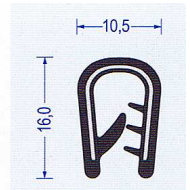

Art.-Nr. 2800010
 schwarz
 Klemmber. 1 - 2,5 mm
 VE : 50 m Bund
 Br* a80/b80/c25/d25

Art.-Nr. 2800011
 weissgrau
 Klemmber. 1 - 4 mm
 VE : 100 m Bund
 Br* a30/b20/c20/d20

Art.-Nr. 2800012
 anthrazit
 Klemmber. 1 - 4 mm
 VE : 100 m Bund
 Br* a30/b20/c20/d20

Art.-Nr. 2800013
 hellgrau
 Klemmber. 1 - 4 mm
 VE : 100 m Bund
 Br* a30/b20/c20/d20

Art.-Nr. 2800014
 schwarz
 Klemmber. 1 - 4 mm
 VE : 100 m Bund
 Br* a30/b20/c20/d20

Art.-Nr. 2800015
 schwarz
 Klemmber. 2 - 4 mm
 VE : 100 m Bund
 Br* a40/b30/c20/d20

Art.-Nr. 2800016
 schwarz
 Klemmber. 2 - 5 mm
 VE : 100 m Bund
 Br* a40/b40/c20/d20

Art.-Nr. 2800017
 schwarz
 Klemmber. 2 - 5 mm
 VE : 100 m Bund
 Br* a40/b40/c20/d20

Art.-Nr. 2800018
 schwarz
 Klemmber. 2 - 4 mm
 VE : 100 m Bund
 Br* a50/b40/c30/d30