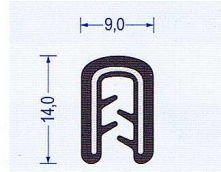

*Biegeradien

Art.-Nr. 2800001
 hellgrau
 Klemmbereich 1 mm
 VE : 100 m Bund
 Br* a10/b10/c10/d10

Art.-Nr. 2800002
 schwarz
 Klemmbereich 1 mm
 VE : 100 m Bund
 Br* a10/b10/c10/d10

Art.-Nr. 2800003
 schwarz
 Klemmber. 0,8 - 1,5 mm
 VE : 100 m Bund
 Br* a10/b10/c10/d10

Art.-Nr. 2800004
 weiß
 Klemmber. 1 - 2 mm
 VE : 100 m Bund
 Br* a15/b15/c10/d10

Art.-Nr. 2800005
 silber
 Klemmber. 1 - 2 mm
 VE : 100 m Bund
 Br* a15/b15/c10/d10

Art.-Nr. 2800006
 schwarz
 Klemmber. 1 - 2 mm
 VE : 100 m Bund
 Br* a15/b15/c10/d10

Art.-Nr. 2800007
 schwarz
 Klemmber. 2 - 3 mm
 VE : 100 m Bund
 Br* a20/b20/c15/d15

Art.-Nr. 2800008
 schwarz
 Klemmber. 2 - 4 mm
 VE : 100 m Bund
 Br* a20/b20/c15/d15

Art.-Nr. 2800009
 schwarz
 Klemmber. 1 - 4 mm
 VE : 100 m Bund
 Br* a30/b20/c20/d20