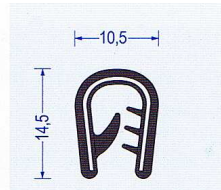

Art.-Nr. 2800016
schwarz
Klemmber. 2 - 5 mm
VE : 100 m Bund
Br* a40/b40/c20/d20