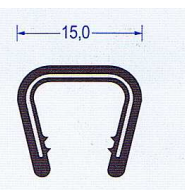

Art.-Nr. 2800016
 schwarz
 Klemmber. 2 - 5 mm
 VE : 100 m Bund
 Br* a40/b40/c20/d20

Art.-Nr. 2800017
 schwarz
 Klemmber. 2 - 5 mm
 VE : 100 m Bund
 Br* a40/b40/c20/d20

Art.-Nr. 2800018
 schwarz
 Klemmber. 2 - 4 mm
 VE : 100 m Bund
 Br* a50/b40/c30/d30

Art.-Nr. 2800019
 schwarz
 Klemmber. 4 - 6 mm
 VE : 100 m Bund
 Br* a50/b40/c30/d30

Art.-Nr. 2800020
 hellgrau
 Klemmber. 4 - 6 mm
 VE : 100 m Bund
 Br* a45/b30/c15/d15

Art.-Nr. 2800021
 schwarz
 Klemmber. 4 - 6 mm
 VE : 100 m Bund
 Br* a45/b30/c15/d15

Art.-Nr. 2800022
 hellgrau
 Klemmber. 6 - 8 mm
 VE : 100 m Bund
 Br* a40/b40/c40/d40

Art.-Nr. 2800023
 schwarz
 Klemmber. 6 - 8 mm
 VE : 100 m Bund
 Br* a40/b40/c40/d40

Art.-Nr. 2800024
 hellgrau
 Klemmber. 8 - 10 mm
 VE : 100 m Bund
 Br* a40/b40/c40/d40