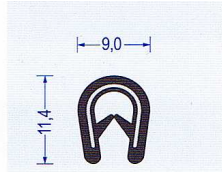

Art.-Nr. 2800008
schwarz
Klemmber. 2 - 4 mm
VE : 100 m Bund
Br* a20/b20/c15/d15