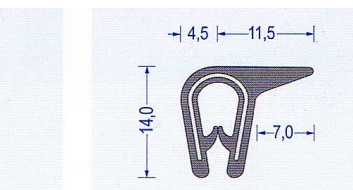

Art.-Nr. 2800019
 schwarz
 Klemmber. 4 - 6 mm
 VE : 100 m Bund
 Br* a50/b40/c30/d30

Art.-Nr. 2800020
 hellgrau
 Klemmber. 4 - 6 mm
 VE : 100 m Bund
 Br* a45/b30/c15/d15

Art.-Nr. 2800021
 schwarz
 Klemmber. 4 - 6 mm
 VE : 100 m Bund
 Br* a45/b30/c15/d15

Art.-Nr. 2800022
 hellgrau
 Klemmber. 6 - 8 mm
 VE : 100 m Bund
 Br* a40/b40/c40/d40

Art.-Nr. 2800023
 schwarz
 Klemmber. 6 - 8 mm
 VE : 100 m Bund
 Br* a40/b40/c40/d40

Art.-Nr. 2800024
 hellgrau
 Klemmber. 8 - 10 mm
 VE : 100 m Bund
 Br* a40/b40/c40/d40

Art.-Nr. 2800025
 schwarz
 Klemmber. 8 - 10 mm
 VE : 100 m Bund
 Br* a40/b40/c40/d40

Art.-Nr. 2800026
 schwarz
 Klemmber. 9 - 12 mm
 VE : 100 m Bund
 Br* a50/b20/c20/d20

Art.-Nr. 2800027
 anthrazit
 Klemmber. 1 - 3 mm
 VE : 100 m Bund
 Br* a125/b25/c80/d75