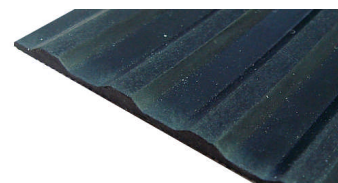

Ideen und Service aus einer Hand

**Feinriefen – Matten** Bodenbeläge

**Feinriefen - Gummibelag – Rollen – Streifen – Zuschnitte**

**Feinriefen - Unterlage für Regal und Arbeitstisch,**

**Feinriefen - Tritt- und Ladeflächenbelag im KFZ - Bereich ,**

**Kabelabdeckung bei Veranstaltungen, Eingangsmatte auch für den Rollstuhlbereich.**

- auch selbstklebend als Montagehilfe möglich

Material	NR / SBR	NBR / SBR
Spez. Gewicht	1,5 – 1,45 g/cm <sup>3</sup>	1,4 – 1,5 g/cm <sup>3</sup>
Temperaturbest.	-20 bis +70 °C	-20 bis +70 °C
Zugfestigkeit	3,2 MPa	4,0 MPa
Bruchdehnung	ca. 200 %	ca. 250 %
		<b>gute Öl - und Benzinbeständigkeit</b>

Lieferformat / mm

Stärke	3 mm ohne Einlage schwarz	4 mm ohne Einlage schwarz	3 mm mit Einlage schwarz	4 mm mit Einlage schwarz	3 mm ohne Einlage grau	4 mm ohne Einlage grau
Breiten	1000 / 1200 auch 1400 und 1800 mm					
Länge	1000					
<b>NR/SBR</b> Artnr. 12211 ..	.03	.04	.13	.14	.23	.24
<b>NBR/SBR</b> Artnr.12231 ..	.03	.04	.13	.14	.23	.24

**Breitriefen - Matten** Bodenbeläge

Lieferformat / mm

Stärke	3 mm ohne Einlage schwarz	4 mm ohne Einlage schwarz	3 mm mit Einlage schwarz	4 mm mit Einlage schwarz
Breite	1000 oder 1200	1000 oder 1200	1000 oder 1200	1000 oder 1200
Länge	1000	1000	1000	1000
<b>NR/SBR</b> Artnr. 12331 ..	.03	.04	.13	.14