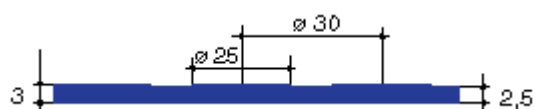

Rund - Noppenmatten Bodenbeläge

Rollen – Fliesen – Streifen – Zuschnitte

Tritt- und Ladeflächenbelag im Schienen und KFZ – Bereich,

Kabelabdeckung bei Veranstaltungen,

Eingangsmatte auch für den Rollstuhlbereich in Bahnhöfe und Hallen.