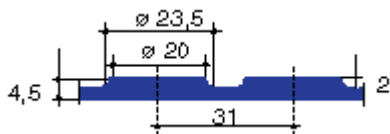

Rund - Noppenmatten Bodenbeläge

Rollen – Fliesen – Streifen – Zuschnitte

Tritt- und Ladeflächenbelag im Schienen und KFZ – Bereich,

Kabelabdeckung bei Veranstaltungen,

Eingangsmatte auch für den Rollstuhlbereich in Bahnhöfe und Hallen.