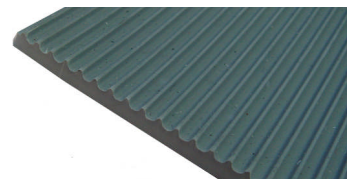

Ideen und Service aus einer Hand

**Feinriefen – Matten** Bodenbeläge

**Feinriefen - Gummibelag – Rollen – Streifen – Zuschnitte**

**Feinriefen - Unterlage für Regal und Arbeitstisch,**

**Feinriefen - Tritt- und Ladeflächenbelag im KFZ - Bereich ,**

**Kabelabdeckung bei Veranstaltungen, Eingangsmatte auch für den Rollstuhlbereich.**

- auch selbstklebend als Montagehilfe möglich

Material	NR / SBR	NBR / SBR
Spez. Gewicht	1,5 – 1,45 g/cm <sup>3</sup>	1,4 – 1,5 g/cm <sup>3</sup>
Temperaturbest.	-20 bis +70 °C	-20 bis +70 °C
Zugfestigkeit	3,2 MPa	4,0 MPa
Bruchdehnung	ca. 200 %	ca. 250 %
		<b>gute Öl - und Benzinbeständigkeit</b>

Lieferformat / mm

Stärke	3 mm ohne Einlage schwarz	4 mm ohne Einlage schwarz	3 mm mit Einlage schwarz	4 mm mit Einlage schwarz	3 mm ohne Einlage grau	4 mm ohne Einlage grau
Breiten	1000 / 1200 auch 1400 und 1800 mm					
Länge	1000					
<b>NR/SBR</b> Artnr. 12211 ..	.03	.04	.13	.14	.23	.24
<b>NBR/SBR</b> Artnr.12231 ..	.03	.04	.13	.14	.23	.24